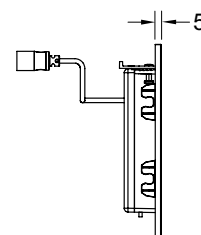

Панели смыва для писсуаров – Электронные системы смыва TECEfilo

Электронная панель смыва писсуара TECEfilo, стекло, питание от сети 230 В

Полный комплект для сборки бесконтактного инфракрасного смывного устройства с поверхностью FENIX (FENIX® от Arpa Industriale), подходит для корпуса сливного клапана писсуара TECE U 2.

Минимальное рабочее давление в системе — 0,5 бар.

Скрытое винтовое крепление.