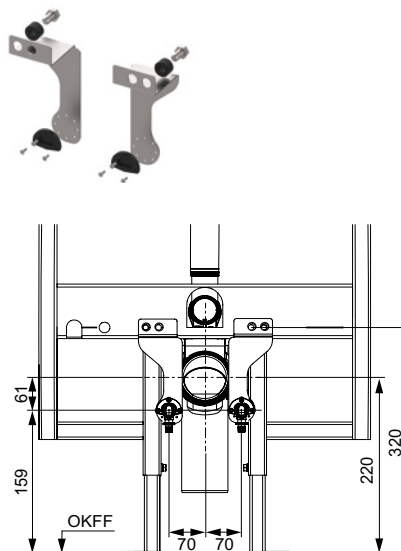

Монтажный комплект TECEone для установки с застенными модулями сухого монтажа со смывным бачком Octa

Кронштейны со звукоизолирующими вставками для установки на модули сухого монтажа со смывным бачком Octa.

Состав комплекта:

- Кронштейна для установки настенных уголков подвода горячей и холодной воды
- Шумопоглощающие элементы для настенных уголков
- Крепежные винты для настенных уголков
- Два болта М 12 x 20 с распорными втулками

арт.	К 1	К 2	К 3	€/шт.
9880056	1 шт.	10 шт.	60 шт.	59,00