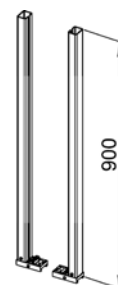

Комплект удлиненных опор для модулей TECEprofil

Для крепления модулей TECEprofil к полу. Регулировка высоты от 20 см до 50 см. Гальванизированные.

арт.	К 1	€/шт.
9030028	1 шт.	38,30