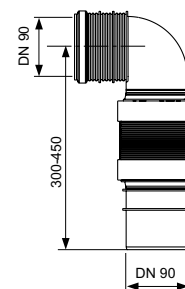

арт.	К 1	€/шт.
9820317	1 шт.	71,00

**Комплект удлиненного соединения TECEprofil 30 см, DN 90**

Комплект удлиненных патрубков из для присоединения унитазов.

Тип	Длина	арт.	К 1	К 2	€/компл.
PP	200 мм	9820057	1 компл.	30 компл.	25,00
PE	300 мм	9820214	1 компл.	--	97,00
PE	400 мм	9820305	1 компл.	--	300,00