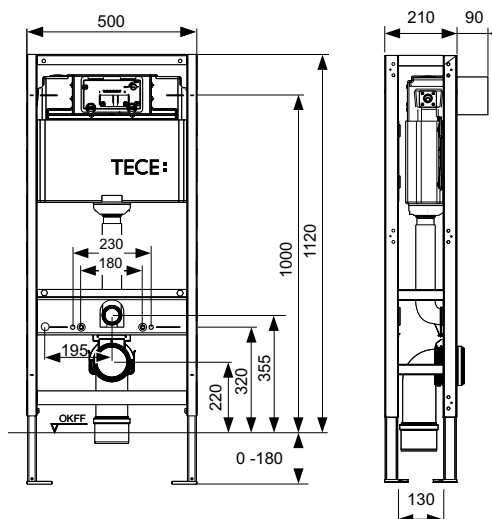

Состав комплекта модуля:

- Самонесущая монтажная рама на четырех опорах с порошковым покрытием
- Две крепежные шпильки М 12 с гайками
- Четыре штифта М 8 x 90 для крепления к полу
- Фановый отвод унитаза DN 90, с переходником DN 90/100 из PP
- Переходник также подходит для горизонтального монтажа
- Соединительный комплект унитаза DN 90, включая защитные заглушки

Дополнительно приобретается:

- Панель смыва унитаза (см. панели смыва)
- Контейнер для гигиенических таблеток (арт. 9240950) (опционально)
- Прокладка звукоизоляционная (арт. 9200010)
- Монтажный туннель с заглушкой (арт. 9820499) (опционально)

Примечание:

При использовании унитаза с уменьшенной опорной поверхностью (расстояние от середины крепежной шпильки до нижней кромки опорной поверхности меньше 18 см), например, V & B Memento, Sentiq, Subway 2.0, необходимо установить комплект стальных установочных элементов 9041029 в нижней части конструкции.

арт.	К 1	К 2	€/шт.
9500393	1 шт.	16 шт.	618,00