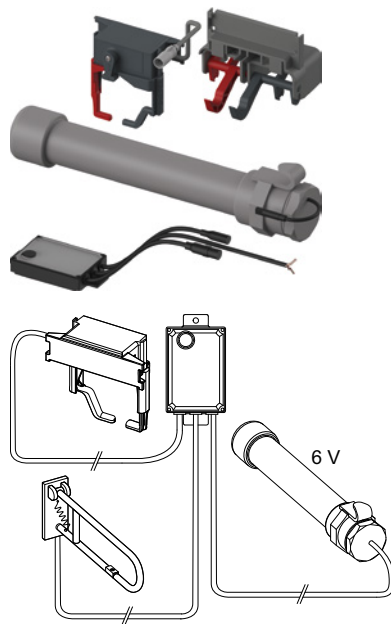

Панели смыва для унитазов – Электронные системы смыва TЕСEplanus

Механизм дистанционной активации смыва унитаза для проводных электронных кнопок, батарея 6 В

Для безбарьерной конструкции, для дистанционной активации смывных бачков TЕСE с помощью подключенной по кабелю электрической кнопки, расположенной в поручне безопасности или на стене. Подходит для всех сливных бачков TЕСE (глубина установки — 13 см) с фронтальным расположением панели смыва на высоте около 1 м. Дополнительный ручной смыв с помощью панели смыва (не входит в комплектацию).

Состав комплекта:

- Регулируемый объем смыва 4,5/6/7,5 или 9 литров
- Герметичный отсек для батарей для установки в сливной бачок
- Четыре батареи типа Моно/D/LR20
- Электродвигатель привода

Дополнительно приобретается:

- Панель смыва с одинарным или двойным объемом смыва

арт.	К 1	€/шт.
9240356*	1 шт.	590,00