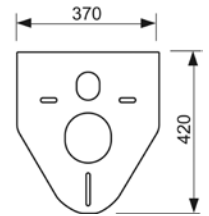

Звукоизоляционный комплект ТЕСЕ для унитазов и биде

Для звукоизоляции между унитазом или биде и слоем плитки.

арт.	К 1	К 2	К 3	€/шт.
9200010	1 шт.	10 шт.	50 шт.	13,90