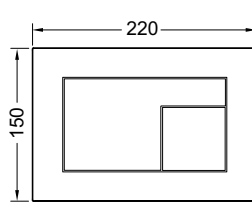

Панели смыва для унитазов – TECEvent

Панель смыва унитаза TECEvent для системы двойного смыва

Панель смыва для смывных бачков TECЕ, фронтальная или верхняя установка. Очень плоская панель смыва с поверхностью FENIX NTM (FENIX® от Arpa Industriale). Матовая поверхность Soft touch с покрытием против отпечатков пальцев. Клавиши смыва с резиновыми накладками, толкателями и крепежные элементы. Подходит для монтажа на уровне стены вместе с монтажной рамкой унитаза и дистанционной рамкой. Совместимо с контейнером для гигиенических таблеток. Размеры (ш х в х г): 220 x 150 x 5 мм.