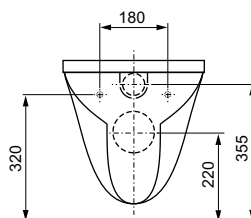

арт.	К1	€/шт.
9700018	1 шт.	188,00