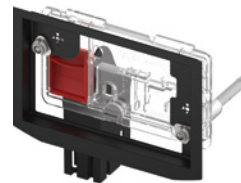

Внимание!

Гигиенические таблетки не должны содержать хлор или другие окислители.

арт.	К 1	€/шт.
9240950	1 шт.	67,00