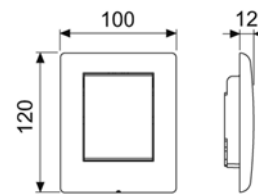

Панели смыва для писсуаров – TЕСEplanus

Панель смыва писсуара TЕСEplanus, в комплекте с картриджем

Полный комплект для сборки корпуса сливного клапана TЕСE U 1.
Категории сливного клапана 1,5 и 4 (EN 12541).

Регулируемый объем смыва 1, 2 или 4 литра.

Минимальное рабочее давление в системе — 0,5 бар.

Состав комплекта:

- Картридж сливного клапана
- Привинчиваемая панель смыва из нержавеющей стали
- Толкатель и крепежные элементы

Размеры (ш х в х г): 100 x 120 x 12 мм.

Цвет	Выставочные образцы	арт.	К 1	К 2	€/шт.
Белый матовый	Да	9242312	1 шт.	15 шт.	237,00
Белый глянцевый	Да	9242314	1 шт.	15 шт.	207,00
Нержавеющая сталь, сатин	Да	9242310	1 шт.	15 шт.	237,00
Хром глянцевый	Да	9242311	1 шт.	15 шт.	237,00

Информацию о выставочных образцах можно получить в «Каталоге рекламной продукции».