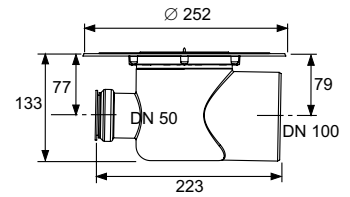

Сифон TECEdrainpoint S DN 100, с универсальным фланцем Seal System*

Сифон дренажный TECEdrainpoint S DN 100 горизонтальный, стандартный, пластиковый (PP), испытанный согласно EN 1253.

- С универсальным фланцем для соединения композитной гидроизоляции согласно стандарту DIN 18534 или зажимными фланцевыми соединениями
- С боковым входом DN 50 с заглушкой
- Со съёмным стаканом гидрозатвора
- Уровень гидрозатвора = 50 мм согласно EN 1253

Производительность трапа согласно EN 1253 при уровне воды на 10/20 мм выше решетки:

- При минимальной высоте монтажа решетки: 0,90/1,61 л/с
- При максимальной высоте монтажа решетки: 0,86/2,03 л/с

В Состав комплекта входит защитная монтажная заглушка, пленка для монтажа и инструкции по сборке.

Необходимое отверстие для сверла: Диаметр — 122 мм.

Дополнительно приобретается в зависимости от типа уплотнения:

- Манжета Seal System для создания испытанного независимой лабораторией соединения с композитной гидроизоляцией
- Монтажный комплект с прижимным фланцем и гидроизоляционная манжета, обрезаемая по месту

Примечание:

Производительность измерена у верхней части трапа и с декоративной решеткой 150 мм (арт. 3660003), дополнительные сведения о производительности см. в соответствующем разделе.

арт.	К 1	€/шт.
3607500	1 шт.	54,00

* Информацию о системе Seal System можно найти на сайте www.sealsystem.net.