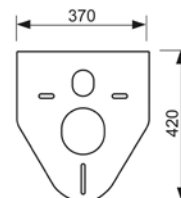

Звукоизоляционный комплект TECE для унитазов и биде

Для звукоизоляции между унитазом или биде и слоем плитки.

арт.	К 1	К 2	К 3	€/шт.
9200010	1 шт.	10 шт.	50 шт.	13,90