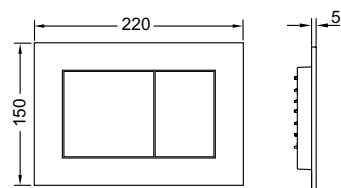

## Панель смыва унитаза ТЕСЕpow для системы двойного смыва

Панель смыва для смывных бачков ТЕСЕ, фронтальная или верхняя установка. Плоская пластиковая панель смыва, клавиши с резиновыми накладками с обеих сторон. В комплект входят толкатели и крепежные элементы. Подходит для установки на уровне стены вместе с монтажной рамкой унитаза и дистанционной рамкой ТЕСЕ. Совместима с контейнером для гигиенических таблеток. Размеры (ш x в x г): 220 x 150 x 5 мм.