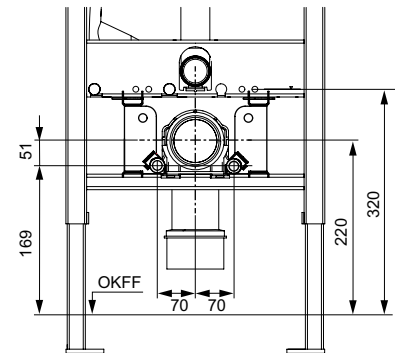

Монтажный комплект TECEone для установки с застенными модулями сухого монтажа Geberit Duofix*

Кронштейны для установки на модули сухого монтажа Geberit Duofix.

Состав комплекта:

- 2 кронштейна для установки настенных уголков подвода горячей воды
- Настенные уголки 1/2" x 1/2"
- Шумопоглощающие элементы для настенных уголков
- Крепежные винты для настенных уголков
- Стопорные штифты для фиксации кронштейнов

арт.	K 1	€/шт.
9880066	1 шт.	223,00

TECEone угловые вентили

Хромированные угловые вентили (1/2" x 3/8") с настенными розетками, комплект 2 шт.

арт.	K 1	€/компл.
9820464	1 компл.	40,10

Таблетки для удаления известкового налета TECEone

4 таблетки для удаления известкового налета с элементов гигиенического душа TECEone.

арт.	K 1	K 2	€/компл.
9820591	1 компл.	108 компл.	29,40