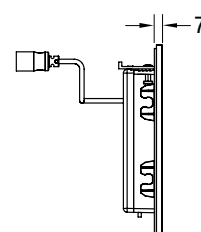

Монтажная рамка TECEfilo для установки на уровне стены в комплектацию не входит.

Цвет	Выставочные образцы		арт.	K 1	K 2	€/шт.	
	Да	—					
Стекло белое	Да	—	9242061	SALE	1 шт.	10 шт.	643,00
Стекло черное	—	—	9242063	SALE	1 шт.	10 шт.	721,00

Информацию о выставочных образцах можно получить в «Каталоге рекламной продукции».