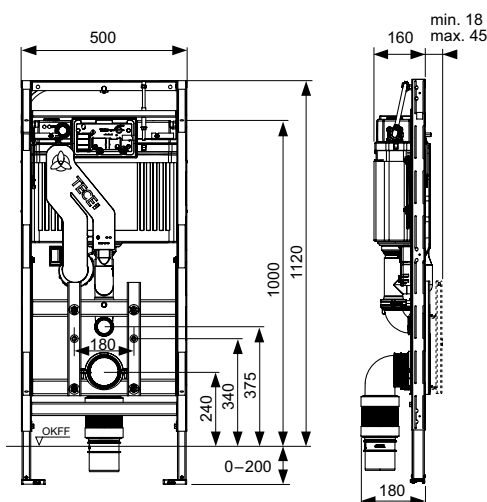

Модуль:

- Несущая монтажная рама с порошковым покрытием поверхности
- Регулируемые по глубине направляющие для верхней стеклянной панели с блоком управления приводом и нижней стеклянной панели, с возможностью ручной регулировки высоты
- Две регулируемые в диапазоне 0–200 мм опоры для крепления к полу
- Две крепежные шпильки и гайки M 12
- Установочное расстояние для унитаза 180 мм
- Гибкий фановый отвод DN 90 из PE-HD (свариваемый), включая переходник DN 90/100 из полипропилена
- Комплект патрубков для подсоединения унитаза DN 90, включая защитные заглушки
- Высокоэффективная защита внутренних пространств конструкции
- Подходит для стен с толщиной чистовой отделки до 45 мм

Система очистки воздуха segamis-Air с низким уровнем шума с фильтрующим элементом длительного срока службы.

Примечание:

Возможна установка системы очистки воздуха segamis-Air с большинством известных моделей унитазов. Однако, у некоторых моделей унитазов с более высоким ободом в смывном патрубке может оставаться вода. В «Технической информации» представлены унитазы, для которых невозможно установить опцию очистки воздуха.

Дополнительно приобретается:

- Верхняя стеклянная панель с приводом sen-Touch
- Нижняя стеклянная панель для установки унитаза
- Крепежные элементы для установки перед стеной, угловой установки или установки в деревянные стоечно-балочные конструкции

арт.	К 1	К 2	К 3	€/шт.
9600400	1 шт.	6 шт.	12 шт.	1.531,00