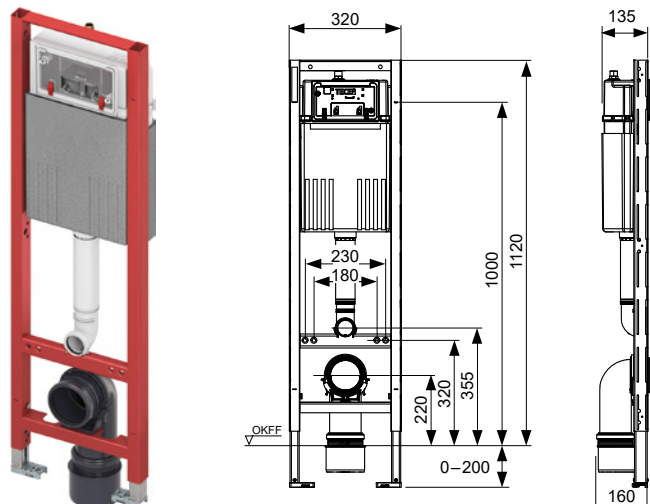

Застенный модуль TECEprofil со смывным бачком Compact 320, высота 1120 мм

Модуль унитаза с системой монтажа панелей смыва „easy fit“ для крепления перед стеной или в углу.

Сливной бачок Compact 320 для фронтальной установки панели смыва:

- Надежный бачок из ударопрочного пластика, протестирован в соответствии с EN 14055
- Предварительно собранный и опломбированный сливной бачок.
- Соединение для сливного бачка с наружной резьбой R 1/2" сверху, подходит для адаптеров быстрого подсоединения
- Трехходовой клапан заливного вентиля
- Объем бачка 7 литров; предустановленный стандартный объем смыва 6 литров, можно настроить объем смыва 4,5/6 литров, малый слив 3 литра для системы двойного смыва; оставшийся объем можно использовать для быстрого смыва
- Изоляция для предотвращения образования конденсата
- Для панелей смыва унитаза TECE
- Возможность установки системы с одинарным или двойным смывом в зависимости от используемой панели смыва
- Система установки панелей смыва „easy fit“
- Бесшумный гидравлический заливной клапан

Дополнительно приобретается:

- Панель смыва унитаза (см. панели смыва)
- Прокладка звукоизоляционная (арт. 9200010)

арт.	K 1	K 2	€/шт.
9400440	1 шт.	10 шт.	315,00