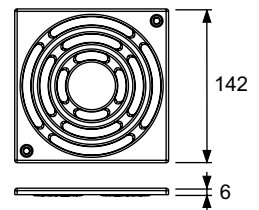

Декоративная решетка TECEdrainpoint S "quadratum", нержавеющая сталь, 150 мм

Декоративная решетка "quadratum" TECEdrainpoint S 142 x 142 мм,
изготовленная из нержавеющей стали, материал 1.4301 (304).

- Размеры = 142 x 142 мм (наружные размеры)
- Полированная поверхность
- Класс нагрузки L15 (нагрузка до 1500 кг)
- Оценка сопротивления скольжению босых ног на мокрой поверхности, группа B, согласно DIN 51097