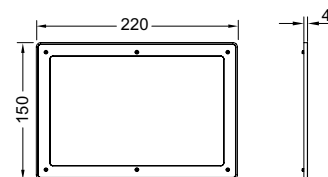

## Дистанционная рамка TECESolid

Для установки с панелью смыва TECESolid, используется как промежуточная дистанционная рамка. Необходима при толщине обшивки стены менее 18 мм.

Размеры (ш х в х г): 220 x 150 x 4 мм.