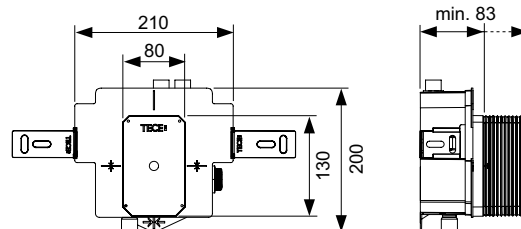

Корпус клапана смыва писсуара TECEbox U 2

Для установки клапана смыва TECE U 2 в конструкцию кирпичной стены в комбинации с панелью смыва TECEfilo.

Состав комплекта:

- Корпус клапана смыва U 2 с регулированием потока и системой защиты застенного пространства
- Интегрированный трансформатор 230/12 В
- Подключение 1/2"
- Монтажные уголки и крепежные элементы

Дополнительно приобретается:

- Электронная панель смыва TECEfilo (см. панели смыва)

арт.	К 1	€/шт.
9370040	1 шт.	315,00