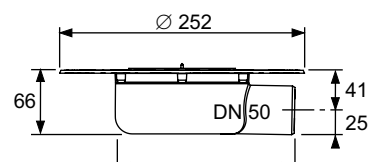

Примечание:

Производительность измерена у верхней части трапа и с декоративной решеткой 100 мм (арт. 3660001), дополнительные сведения о производительности см. в соответствующем разделе.

арт.	К 1	€/шт.
3601401	1 шт.	36,80