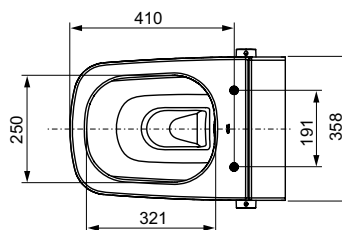

Особенности унитаза:

- Подвесной унитаз
- Компактная конструкция — расстояние от стены 540 мм, установочное расстояние между шпильками 180 мм
- Скрытые крепежные элементы и скрытые подсоединения к системе водоснабжения
- Безободковая чаша унитаза со встроенной защитой от брызг
- Установленное крепление для сиденья унитаза с крышкой
- Материал: сантехническая керамика
- Оптимальная с гигиенической точки зрения конструкция унитаза с минимальным количеством углов, кромок и соединений
- Соответствует EN 997
- Размеры (ш x в x г): 358 x 350 x 540 мм

Состав комплекта:

- Унитаз, включая крепежные элементы скрытого монтажа
- Предварительно установленное крепление для сиденья унитаза
- Предварительно установленные управляющие регуляторы температуры и напора воды
- Армированные шланги для подсоединения к системе водоснабжения для стандартных угловых клапанов

Дополнительно приобретается:

- Сиденье унитаза с крышкой ТЕСЕone (арт. 9700600)
- Монтажный комплект ТЕСЕone

Примечание:

Для функции биде на этапе установки необходимо предусмотреть подключение к системам горячего и холодного водоснабжения (см. комплекты установки).

Для установки с ТЕСЕlux необходимо выбрать соответствующую нижнюю стеклянную панель (арт. 9650109 или 9650110).

арт.	К 1	К 2	К 3	€/шт.
9700200	1 шт.	4 шт.	8 шт.	2.230,00