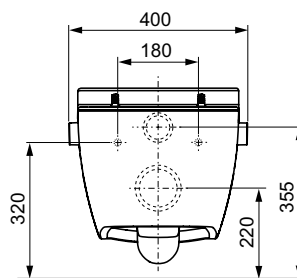

Особенности унитаза:

- Подвесной унитаз
- Компактная конструкция — расстояние от стены 540 мм, установочное расстояние между шпильками 180 мм
- Скрытые крепежные элементы и скрытые подсоединения к системе водоснабжения
- Безободковая чаша унитаза со встроенной защитой от брызг
- Установленное крепление для сиденья унитаза с крышкой
- Материал: сантехническая керамика
- Оптимальная с гигиенической точки зрения конструкция унитаза с минимальным количеством углов, кромок и соединений
- Соответствует EN 997
- Размеры (ш x в x г): 358 x 350 x 540 мм

Состав комплекта:

- Унитаз, включая крепежные элементы скрытого монтажа
- Предварительно установленное крепление для сиденья унитаза
- Предварительно установленные управляющие регуляторы температуры и напора воды
- Армированные шланги для подсоединения к системе водоснабжения для стандартных угловых клапанов

Дополнительно приобретается:

- Сиденье унитаза с крышкой ТЕСЕone (арт. 9700600)
- Монтажный комплект ТЕСЕone

Примечание:

Для функции биде на этапе установки необходимо предусмотреть подключение к системам горячего и холодного водоснабжения (см. комплекты установки).

Для установки с ТЕСЕlux необходимо выбрать соответствующую нижнюю стеклянную панель (арт. 9650109 или 9650110).

арт.	К 1	К 2	К 3	€/шт.
9700200	1 шт.	4 шт.	8 шт.	2.230,00