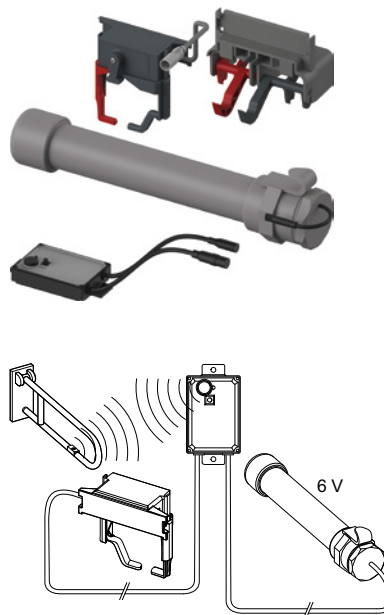

Механизм дистанционной активации смыва унитаза для поручней, батарея 6 В

Для безбарьерной конструкции, для дистанционного привода сливных бачков ТЕСЕ с помощью беспроводного переключателя в поручне безопасности. Подходит для всех сливных бачков ТЕСЕ (глубина установки — 13 см) с фронтальным расположением панели смыва на высоте около 1 м. Дополнительный ручной смыв с помощью панели смыва (не входит в комплектацию).

Подходит для поручней безопасности с беспроводным управлением:

- Поручни безопасности HEWI серии LifeSystem 802.50..., с комплектом установки HEWI 802.50.060R (справа) или HEWI 802.50.060L (слева)
- Поручни безопасности HEWI 801 серии 801.50 ..., с комплектом установки HEWI 801.50.060
- Поручни безопасности HEWI 805 серии 805.50..., с комплектом установки HEWI 801.50.060
- KEUCO Plan Care 34903 и 34905 с беспроводным управлением

Состав комплекта:

- Регулируемый объем смыва 4,5/6/7,5 или 9 литров
- Герметичный отсек для батарей для установки в сливной бачок
- Четыре батареи типа Mono/D/LR20
- Электродвигатель привода

Дополнительно приобретается:

- Панель смыва с одинарным или двойным объемом смыва

арт.	К 1	€/шт.
9240354*	1 шт.	1.309,00

Механизм дистанционной активации смыва унитаза для поручней, питание от сети 12 В

Для безбарьерной конструкции, для дистанционного привода сливных бачков ТЕСЕ с помощью беспроводного переключателя в поручне безопасности. Подходит для всех сливных бачков ТЕСЕ (глубина установки — 13 см) с фронтальным расположением панели смыва на высоте около 1 м. Дополнительный ручной смыв с помощью панели смыва (не входит в комплектацию).

Подходит для поручней безопасности с беспроводным управлением:

- Поручни безопасности HEWI серии LifeSystem 802.50..., с комплектом установки HEWI 802.50.060R (справа) или HEWI 802.50.060L (слева)
- Поручни безопасности HEWI 801 серии 801.50 ..., с комплектом установки HEWI 801.50.060
- Поручни безопасности HEWI 805 серии 805.50..., с комплектом установки HEWI 801.50.060
- KEUCO Plan Care 34903 и 34905 с беспроводным управлением

Состав комплекта:

- Регулируемый объем смыва 4,5/6/7,5 или 9 литров
- Электропитание от внешнего трансформатора 230/12 В (трансформатор не входит в комплектацию)
- Электродвигатель привода

Дополнительно приобретается:

- Трансформатор TECeplanus 230/12 В — арт. 9810003
- Кабель для подключения TECeplanus 12 В — арт. 9810004
- Панель смыва с одинарным или двойным объемом смыва

арт.	К 1	€/шт.
9240355*	1 шт.	1.309,00