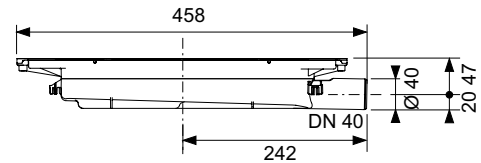

Сифон TECEdrainprofile "заниженный" DN 40 боковой слив*

Сифон для душевого профиля TECEdrainprofile для установки в бетонной стяжке. Для горизонтального подсоединения канализационной трубы DN 40. Установленная на заводе гидроизоляционная манжета SealSystem с защелкой для монтажа в композитной гидроизоляции в соответствии с DIN 18534.

- Минимальная монтажная высота 65 мм (от нижней кромки сифона до верхней поверхности бетонной стяжки)
- Производительность $\geq 0,48/\geq 0,56$ л/с (согласно EN 1253 при уровне воды над решеткой 10/20 мм)
- Высота гидрозатвора 30 мм
- Съёмный гидрозатвор
- Гидроизоляционная манжета Seal System с защелкой
- В комплекте со звукоизоляционной прокладкой
- Защитная монтажная крышка
- Подвижное уплотнение для соединения с душевым профилем TECEdrainprofile для компенсации размерных допусков
- Скользящая/подвижная изоляция соединения с душевым профилем TECEdrainprofile и компенсации структурных допусков

Дополнительно приобретается:

- Кронштейны для монтажа на стене или на полу или комплект опор (опционально)
- Звукоизоляционный мат для основания трапа (опционально)