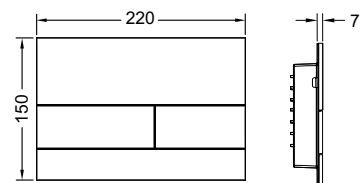

Панели смыва для унитазов – TECESquare

Стеклопанель смыва унитаза TECESquare II для системы с двойным смывом

Панель смыва для смывных бачков TECES, фронтальная или верхняя установка. Плоская стеклянная панель смыва с двумя установленными на пружинах клавишами привода кулисного типа. Подходит для монтажа на уровне стены вместе с монтажной рамкой унитаза для монтажа на уровне стены (например, арт. 9240649). Совместима с контейнером для гигиенических таблеток.

Размеры (ш х в х г): 220 x 150 x 7 мм.