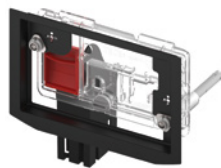

Контейнер для гигиенических таблеток TECE

Для установки гигиенических таблеток в стандартный смывной бачок TECE (глубина установки 13 см). В комбинации со всеми панелями смыва TECE или стеклянной панелью TECElux с блоком управления, для фронтальной установки. Подходит для монтажа на уровне стены. Возможно модернизировать ранее установленные панели смыва TECE.

В конструкции из кирпичных стен минимальная толщина должна составлять 16 мм.

Максимальная толщина стен: 60 мм при сухом монтаже, 75 мм в конструкции для кирпичных стен.

Внимание!

Гигиенические таблетки не должны содержать хлор или другие окислители.

арт.	К 1	€/шт.
9240950	1 шт.	67,00

Заливной клапан TECE F 10 универсальный

Универсальный заливной клапан для установки во всех сливных бачках TECE, а также в большинстве сливных бачков скрытого и открытого монтажа других производителей.

Характеристики изделия:

- Металлическая соединительная резьба 3/8"
- Рабочее давление 0,5–10 бар
- Минимальное рабочее давление 0,5 бар
- Регулируемая высота уровня воды
- Регулируемая заливная трубка
- Низкий уровень шума согласно акустической группе I (DIN 4109)
- Компактная конструкция
- Состав комплекта включает в себя адаптер и крепежную гайку