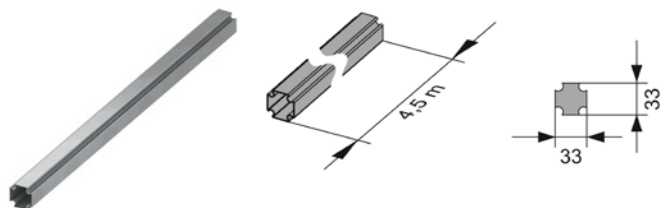

ТЕСЕprofil – Основные детали

Профиль ТЕСЕprofil

Профиль для устройства каркасной системы для конструктивных элементов ТЕСЕprofil; изготавливается из прокатной стали со сваркой и оцинковкой.

арт.	К 1	К 2	К 3	€/м
9000000	18 м	630 м	1890 м	15,30