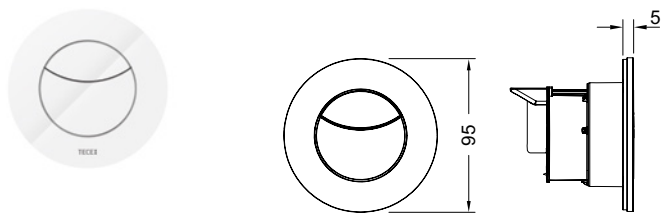

Панели смыва для унитазов – TECEflushpoint

Пневматическая дистанционная пластиковая панель смыва унитаза TECEflushpoint для двойной системы смыва, круглая

Пневматический дистанционный привод смыва для бачков TECE для совместной установки с механическими панелями смыва TECE. Для установки в стену или мебель. Совместим с контейнером для гигиенических таблеток.

Размеры (ш х в х г): 95 x 95 x 5 мм.

Состав комплекта:

- Плоская круглая декоративная панель
- Клавиши для большого и малого объемов смыва
- Пневматический привод смыва

Внимание!

Может использоваться только в сочетании с комплектом подключения пневматической дистанционной панели смыва TECEflushpoint (приобретается отдельно).

Цвет	арт.	К 1	€/шт.
Белый глянцевый	9240981	1 шт.	125,00
Хром глянцевый	9240982	1 шт.	96,00
Хром матовый	9240983	1 шт.	110,00