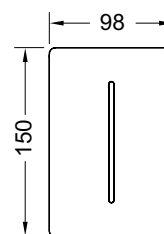

Цвет	Выставочные образцы			K 1	€/шт.
	образцы	арт.			
Белый глянцевый	—	9242035	SALE	1 шт.	643,00
Белый матовый	—	9242038	SALE	1 шт.	643,00
Нержавеющая сталь, сатин (с покрытием против отпечатков пальцев)	Да	9242039	SALE	1 шт.	643,00
Хром глянцевый	—	9242034	SALE	1 шт.	643,00
Черный матовый	—	9242044	SALE	1 шт.	643,00

Информацию о выставочных образцах можно получить в «Каталоге рекламной продукции».