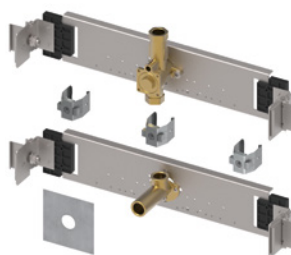

TECEprofil – Монтажные комплекты для писсуаров

Монтажный комплект TECEprofil для писсуара со сливным клапаном TECE U 1

Для установки механических и электронных систем привода.

Блок в сборе, комплектация:

- Звукоизолированная монтажная пластина из оцинкованной стали
- Корпус сливного клапана писсуара TECE с регулированием потока и системой защиты застенного пространства
- Соединительный фитинг 1/2" x 1/2"
- Установочные элементы 3 x M 8
- Крепежные элементы писсуара
- Впускные фитинги

Дополнительно приобретается:

- Механический или электронный привод

арт.	К 1	€/шт.
9020038	1 шт.	335,00

Монтажный комплект TECEprofil для писсуаров Keramag Joly и Visit со сливным клапаном TECE U 1

Для крепления утепленных писсуаров к стене TECEprofil. Верхнее, правое или левое расположение привода смыва на выбор.

Комплектация:

- Корпус сливного клапана писсуара TECE с регулированием потока и системой защиты застенного пространства
- Монтажная пластина из оцинкованной стали
- Крепежные шпильки M 8
- Сифон DN 50 с поперечной балкой из оцинкованной стали

Дополнительно приобретается:

- Механический привод
- Kerafix и фитинги: см. Keramag