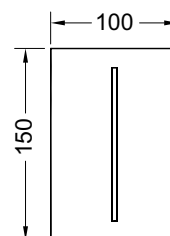

Подходит для монтажа на уровне стены вместе с монтажной рамкой TECEfilo.

Размеры (ш х в х г): 100 x 150 x 5 мм.

Монтажная рамка TECEfilo для установки на уровне стены в комплектацию не входит.

Цвет	Выставочные образцы		арт.	K 1	K 2	€/шт.
	Да	Нет				
Белый	Да	Нет	9242051	SALE 1 шт.	10 шт.	525,00
Хром глянцевый	Да	Нет	9242055	SALE 1 шт.	10 шт.	544,00