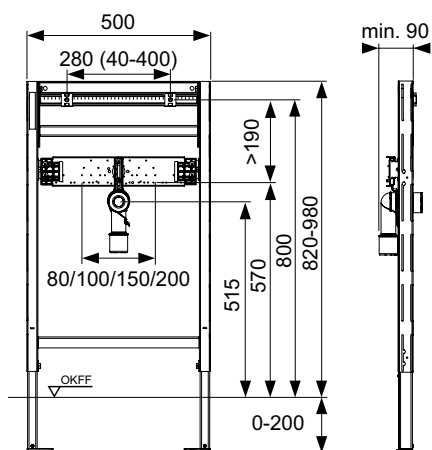

арт.	К 1	К 2	К 3	€/шт.
9310018	1 шт.	10 шт.	60 шт.	388,00