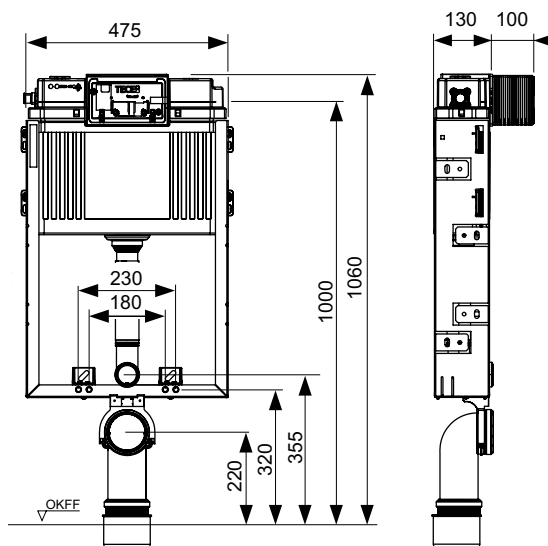

Состав комплекта модуля:

- Рама из оцинкованной стали
- Две крепежные шпильки M 12 с гайками M 12 (монтажное расстояние 180 или 230 мм)
- Фановый отвод унитаза DN 90, с переходником DN 90/100 из PP
- Переходник также подходит для горизонтального монтажа
- Соединительный комплект унитаза DN 90, включая защитную заглушку

Дополнительно приобретается:

- Панель смыва унитаза (см. панели смыва)
- Контейнер для гигиенических таблеток (арт. 9240950) (опционально)
- Комплект опор (арт. 9030024)

Примечание:

Идеален для рядного монтажа с креплением непосредственно с угловыми соединениями к системе профиля TECEprofil в качестве средства выравнивания.

арт.	К 1	К 2	К 3	€/шт.
9370300	1 шт.	10 шт.	60 шт.	347,00