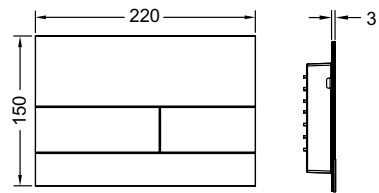

Металлическая панель смыва унитаза TECESquare II с цветным PVD покрытием

Панель смыва для смывных бачков TECE, фронтальная или верхняя установка. Сверхплоская металлическая панель смыва с двумя установленными на пружинах клавишами кулисного типа. В Состав комплекта входят толкатели, крепежные элементы и инструмент для монтажа/демонтажа. Совместима с контейнером для гигиенических таблеток.

PVD покрытие гармонично сочетается с душевым профилем TECEdrainprofile и комбинируется с модными коллекциями ведущих производителей (hansgrohe / AXOR).

Размеры (ш x в x г): 220 x 150 x 3 мм.