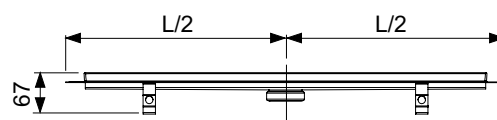

Прямой душевой канал для монтажа в бетонной стяжке, с фланцем и гидроизоляционной лентой Seal System для создания протестированного независимой лабораторией соединения душевого канала TECEdrainline с композитной гидроизоляцией.

Состав комплекта:

- Корпус канала с фланцем из нержавеющей полированной стали, материал 1.4301 (304)
- Гидроизоляционная лента Seal System с текстильной основой для монтажа в жидкой или композитной гидроизоляции
- Соединительные элементы для монтажа в бетонной стяжке и заказываемый отдельно комплект опор
- Центральное отверстие для подсоединения сифона
- Уклон к центру для улучшения слива воды и самоочистения
- Уплотнение

Длина без облицовки с фланцем = 711, 811, ... мм

Видимая длина после монтажа = 651, 751, ... мм

Ширина без облицовки с фланцем = 150 мм

Видимая ширина после монтажа = 71 мм

Установочная высота до уровня чистового пола (в зависимости от модели сифона):

- 67 мм сифон «вертикальный»
- 68,5 мм сифон «низкий»
- 95 мм сифон «заниженный»
- 120 мм сифон «стандартный»
- 148 мм сифон «максимальный»

Дополнительно приобретается:

- Декоративная решетка или основа для укладки плитки
- Сифон
- Комплект опор (опционально)
- Звукоизоляционный мат Drainbase (опционально) для обеспечения соответствия требованиям по уровню шума согласно DIN 4109 и защите от шума (SSt) согласно VDI 4100 уровней от I до III
- Решетка для волос, арт. 660005 (опционально)

Номинальная длина	Общая длина L	Видимый размер после монтажа	арт.	K 1	K 2	€/шт.
700 мм	711 мм	651 мм	600700	1 шт.	40 шт.	393,00
800 мм	811 мм	751 мм	600800	1 шт.	40 шт.	402,00
900 мм	911 мм	851 мм	600900	1 шт.	40 шт.	413,00
1000 мм	1011 мм	951 мм	601000	1 шт.	40 шт.	461,00
1200 мм	1211 мм	1151 мм	601200	1 шт.	40 шт.	490,00
1500 мм	1511 мм	1451 мм	601500	1 шт.	40 шт.	576,00

Длина по индивидуальному заказу, эксклюзивные дизайны

Мы будем рады изготовить каналы требуемой вам длины или решетки с дизайном, соответствующим вашим условиям. Минимальное количество заказа — 20 каналов одного типоразмера. Мы сообщим вам стоимость после получения вашего запроса. Время поставки с момента выяснения и утверждения всех деталей составляет от шести до восьми недель. После утверждения заказа с индивидуальными размерами или дизайном декоративной решетки не подлежит отмене, и оплата не возвращается. Максимальная длина канала на заказ — 1500 мм.