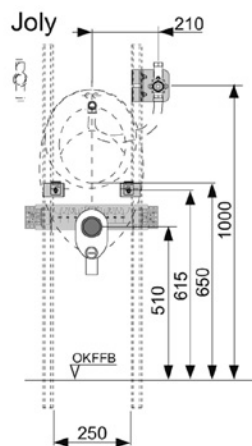

арт.	К 1	€/шт.
9020039	1 шт.	295,00

SALE