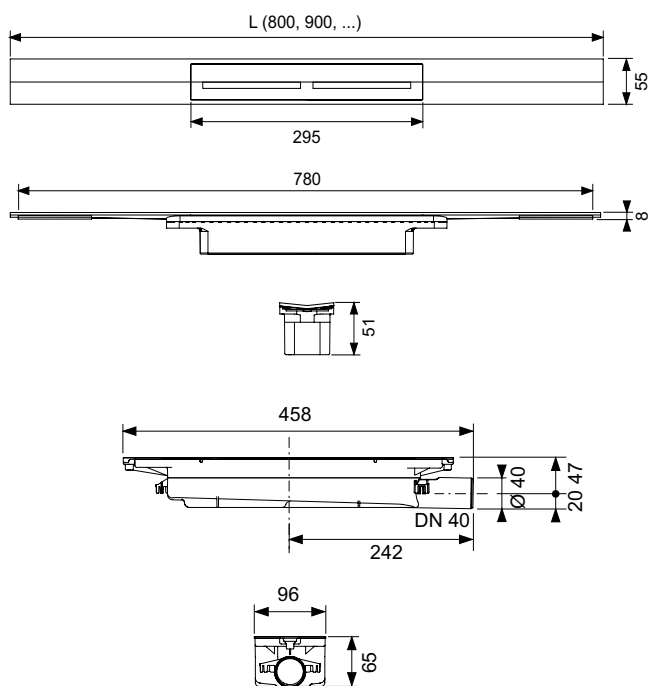

Особенности душевого профиля:

- Душевой профиль, который можно обрезать по длине, имеет уклон внутрь. Это улучшает слив воды и делает самоочистку более эффективной
- Душевой профиль можно обрезать до ≥ 500 мм
- Крышка с функцией нажатия для снятия руками, прочность соответствует классу K3 — максимальная испытанная нагрузка составляет 300 кг
- Душевой профиль и крышка из нержавеющей стали, материал 1.4301 (304), с цветным покрытием из PVD (хлорированный поливинилхлорид)
- Соединительный элемент для подсоединения к сифону TECEdrainprofile
- Производительность $\geq 0,48/\geq 0,56$ л/с (согласно EN 1253 при уровне воды над решеткой 10/20 мм)
- Высота гидрозатвора 30 мм
- Съёмный гидрозатвор
- Встроенный анкер бетонной стяжки
- Установленная на заводе гибкая гидроизоляционная манжета Seal System с защелкой
- В комплекте со звукоизоляционной прокладкой
- Защитная монтажная крышка
- Подвижное уплотнение для соединения с душевым профилем
- TECEdrainprofile для компенсации размерных допусков
- Для напольных покрытий от 8 до 25 мм (включая слой клея)
- При установке у стены толщина облицовки стены должна составлять от 12 до 22 мм (включая слой клея). При этом видимый зазор между душевым профилем и облицовкой стены составит от 10 мм (при толщине облицовки 12 мм) до 1 мм (при толщине облицовки 22 мм)
- Для монтажа у стены (на уровне стены) или на любом расстоянии от стены

Дополнительно приобретается:

- Звукоизоляционный мат Drainbase для обеспечения соответствия требованиям по уровню шума согласно DIN 4109 и защите от шума (SSt) согласно VDI 4100 уровней от I до III арт. 660001 (опционально).
- Решетка для волос, арт. 674002 (опционально)

Длина	Ширина	Поверхность	арт.	К 1	€/шт.
1000 мм	55 мм	сатин	641025	1 шт.	1.332,00