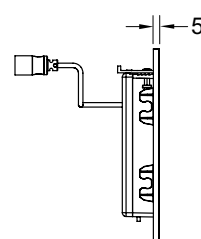

Электронная панель смыва писсуара TECEfilo-Velvet, питание от батареи 7,2 В

Полный комплект для сборки бесконтактного инфракрасного смывного устройства с поверхностью FENIX (FENIX® от Arpa Industriale), подходит для корпуса сливного клапана писсуара TECE U 2.

Минимальное рабочее давление в системе — 0,5 бар.

Скрытое винтовое крепление.