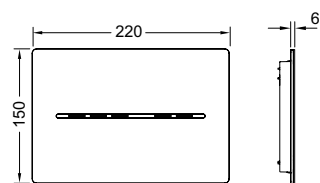

Электронная панель смыва унитаза TECESolid с бесконтактной активацией, питание от сети 12 В

Электронная панель смыва с гигиеничной бесконтактной активацией смыва для стандартных бачков ТЕСЕ (глубиной 13 см) с фронтальной активацией и высотой установки около 1 м (центр панели смыва). Плоская панель из нержавеющей стали в комплекте с крепежными элементами и электроприводом смыва для систем двойного смыва. Совместима с контейнером для гигиенических таблеток. Размеры (ш х в х г): 220 x 150 x 6 мм.

Функции электроники:

Датчик определяет, когда человек приближается к унитазу, затем включает подсветку клавиш смыва. Привод смыва включается бесконтактно или касанием области клавиш. Функции электроники TECESolid могут быть настроены индивидуально с помощью мобильного приложения.

Программируемые функции (с помощью мобильного приложения через Bluetooth):

- Одинарный или экономный двойной смыв
- Зона обнаружения датчика
- Интервал гигиенического смыва
- Время активации
- Предварительный смыв
- Автоматический смыв
- Яркость подсветки

Функция оценки/регистрации через приложение, интерфейс системы управления зданием и дистанционное управление с помощью кнопки на ручке безопасности с управлением по кабелю, включая батарейный блок 9 В для аварийного электропитания.

Дополнительно приобретается:

- Трансформатор 230/12 В, включая соединительный кабель (арт. 9810012)

Примечание:

- Электронная панель TECESolid требует подключение электропитания.
- Не совместима с застенными модулями высотой 980, 820 и 750 мм.
- Не совместима с TOTO Washlet RX и SX.

Цвет	Выставочные образцы	арт.	К 1	€/шт.
Хром глянцевый	—	9240451*	1 шт.	1.259,00
Белый глянцевый	—	9240452*	1 шт.	1.259,00
Белый матовый	—	9240453*	1 шт.	1.259,00
Нержавеющая сталь, сатин (с покрытием против отпечатков пальцев)	Да	9240454*	1 шт.	1.259,00
Черный матовый	—	9240455*	1 шт.	1.259,00

Информацию о выставочных образцах можно получить в «Каталоге рекламной продукции».

Защита от кражи TECESolid

Скрытое винтовое соединение для защиты от кражи электронной панели TECESolid.

арт.	К 1	€/шт.
9240443	1 шт.	30,50

* Установка в бачок толщиной 8 см невозможна