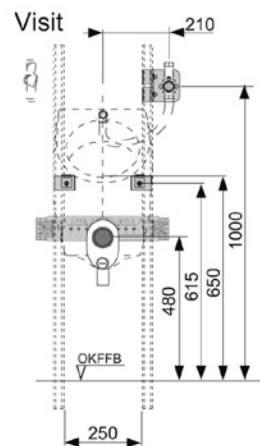

арт.	К 1	€/шт.
9020039	1 шт.	295,00

SALE