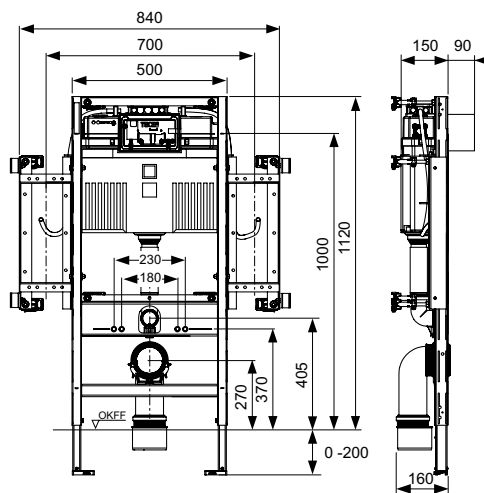

Дополнительно приобретается:

- Комплект стальных или деревянных пластин для фиксации поручней (90420xx)
- Электронные компоненты активации смыва (например, дистанционная активация смыва унитаза TECEplanus)
- Панель смыва унитаза (см. панели смыва)
- Прокладка звукоизоляционная (арт. 9200010)

Примечание:

Если используется унитаз с уменьшенной опорной поверхностью (расстояние от середины крепежного болта до нижней кромки опорной поверхности не превышает 18 см), например, V & B Memento, Subway 2.0, необходимо установить комплект стальных кронштейнов 9041029 в нижней части конструкции.

Внимание!

Соответствующий комплект стальных/деревянных пластин для крепления поручня безопасности необходимо заказывать отдельно! В зависимости от производителя, не для всех поручней есть возможность использовать скрытую проводку кабелей.

арт.	K 1	K 2	K 3	€/шт.
9300381	1 шт.	10 шт.	60 шт.	739,00