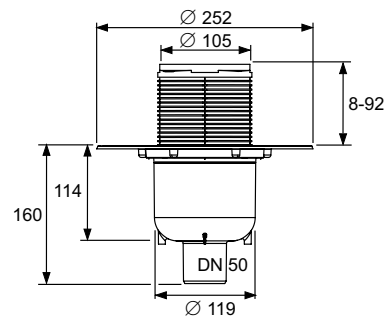

TECEdrainpoint S – Трапы

Трап дренажный TECEdrainpoint S 130, вертикальный с универсальным фланцем Seal System*

Трап дренажный TECEdrainpoint S 130 вертикальный DN 50, испытан согласно EN 1253.

Состав комплекта:

Корпус сифона DN 50 вертикальный пластиковый (PP)

- С универсальным фланцем для соединения композитной гидроизоляции согласно стандарту DIN 18534 или зажимными фланцевыми соединениями
- Со съемным стаканом гидрозатвора
- Уровень гидрозатвора = 50 мм согласно EN 1253
- Верхняя часть трапа с рамкой решетки из пластика (АБС) и уплотняющим кольцом
- Декоративная решетка TECEdrainpoint S, материал 1.4301 (304), размер 100 x 100 мм, полированная поверхность, класс нагрузки К3 (нагрузка до 300 кг)

Производительность трапа согласно EN 1253 при уровне воды на 10/20 мм выше решетки:

- При минимальной высоте верхней части трапа: 0,64/1,36 л/с
- При максимальной высоте верхней части трапа: 0,70/1,56 л/с

В Состав комплекта входит защитная монтажная заглушка, пленка для монтажа и инструкции по сборке.

Необходимое отверстие для сверла: Диаметр — 120 мм.

Дополнительно приобретается в зависимости от типа уплотнения:

- Манжета Seal System для создания испытанного независимой лабораторией соединения с композитной гидроизоляцией.
- Монтажный комплект с прижимным фланцем и гидроизоляционная манжета, обрезаемая по месту.

арт.	К 1	К 2	€/шт.
3601300	1 шт.	10 шт.	57,00

* Информацию о системе Seal System можно найти на сайте www.sealsystem.net.