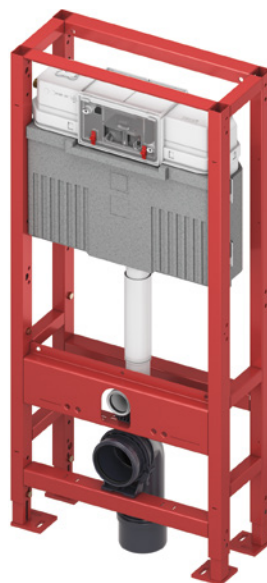

Состав комплекта модуля:

- Самонесущая монтажная рама на четырех опорах с порошковым покрытием
- Две крепежные шпильки М 12 с гайками
- Четыре штифта М 8 x 90 для крепления к полу
- Фановый отвод унитаза DN 90, с переходником DN 90/100 из PP
- Переходник также подходит для горизонтального монтажа
- Соединительный комплект унитаза DN 90, включая защитные заглушки

Дополнительно приобретается:

- Панель смыва унитаза (см. панели смыва)
- Контейнер для гигиенических таблеток (арт. 9240950) (опционально)
- Прокладка звукоизоляционная (арт. 9200010)
- Монтажный туннель с заглушкой (арт. 9820499) (опционально)

Примечание:

При использовании унитаза с уменьшенной опорной поверхностью (расстояние от середины крепежной шпильки до нижней кромки опорной поверхности меньше 18 см), например, V & B Memento, Sentiq, Subway 2.0, необходимо установить комплект стальных установочных элементов 9041029 в нижней части конструкции.

арт.	К 1	К 2	€/шт.
9500393	1 шт.	16 шт.	618,00