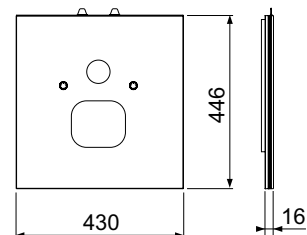

TECElux – Стеклопанные панели

Стеклопанель TECElux для TECEone

Нижняя стеклопанель для унитазов TECEone с функцией биде, включая звукоизоляционный комплект и армированные шланги для подсоединения горячей и холодной воды к стандартным угловым вентилям.

Размеры (ш x в x г): 430 x 446 x 16 мм.

Примечание:

Для подключения к предварительно установленным угловым вентилям.

Цвет	Выставочные образцы	арт.	К 1	К 2	€/шт.
Стекло белое	–	9650109	1 шт.	20 шт.	503,00
Стекло черное	–	9650110	1 шт.	20 шт.	431,00

Информацию о выставочных образцах можно получить в «Каталоге рекламной продукции».

Стеклопанель TECElux для установки стандартного унитаза

Нижняя стеклопанель для установки стандартного унитаза, установочное расстояние 180 мм, в комплекте со звукоизолирующей прокладкой.

Размеры (ш x в x г): 430 x 446 x 16 мм.