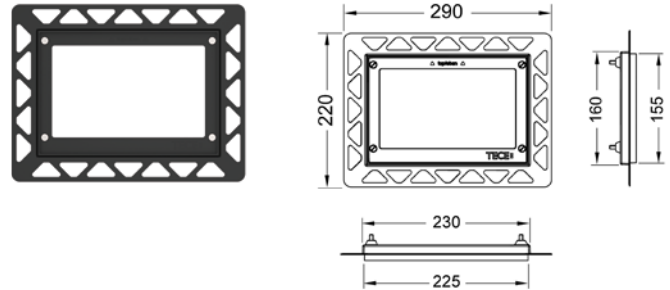

Монтажная рамка для монтажа на уровне стены

Монтажный комплект для установки панелей смыва унитаза TECeloop (стекло), TECeloop (пластик), TECEvent, TECsquare (стекло), TECelux Mini, а также TECenow на уровне стены. Рамка для облицовки стеновой плиткой с регулированием глубины в диапазоне 5–18 мм (18–33 мм с использованием регулировочных болтов — арт. 9820181).

В комплект входит инструмент для монтажа/демонтажа панели смыва.

Монтажная рамка необходима при облицовке стены!

Внимание!

Совместима с модулями для унитазов для сухого монтажа, а также с конструкцией для кирпичных стен вместе с системой защиты застенного пространства TECebox (арт. 9030029).

Для создания ровной кромки выреза в плитке используйте станок гидроабразивной резки.