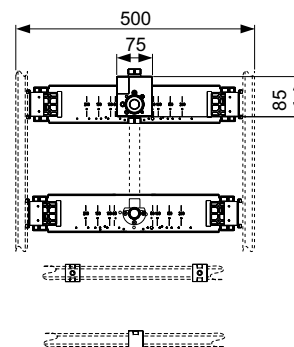

TECEprofil – Монтажные комплекты для писсуаров

Монтажный комплект TECEprofil для писсуара со сливным клапаном TECE U 1

Для установки механических и электронных систем привода.

Блок в сборе, комплектация:

- Звукоизолированная монтажная пластина из оцинкованной стали
- Корпус сливного клапана писсуара TECE с регулированием потока и системой защиты застенного пространства
- Соединительный фитинг 1/2" x 1/2"
- Установочные элементы 3 x M 8
- Крепежные элементы писсуара
- Впускные фитинги

Дополнительно приобретается:

- Механический или электронный привод

арт.	К 1	€/шт.
9020038	1 шт.	335,00

Монтажный комплект TECEprofil для писсуаров Keramag Joly и Visit со сливным клапаном TECE U 1

Для крепления утепленных писсуаров к стене TECEprofil. Верхнее, правое или левое расположение привода смыва на выбор.

Комплектация:

- Корпус сливного клапана писсуара TECE с регулированием потока и системой защиты застенного пространства
- Монтажная пластина из оцинкованной стали
- Крепежные шпильки M 8
- Сифон DN 50 с поперечной балкой из оцинкованной стали

Дополнительно приобретается:

- Механический привод
- Kerafix и фитинги: см. Keramag