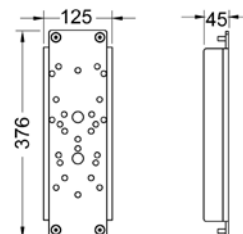

ТЕСЕprofil – Модули для унитаза со сливным бачком Uni

Комплект стальных пластин ТЕСЕprofil для крепления поручней безопасности

Состав комплекта: две стальные пластины в комплекте с крепежными элементами для монтажа в модуль унитаза для людей с ограниченными возможностями. Крепежные винты для монтажа поручней в комплектацию не входят.

Артикул	Производитель	Модель		
9042010	Erlau	Ovalgrip		
	Hewi	Серии 801/802 (Lifesystem)/805		
	Keuco	Plan Care (Внимание: только модели с 4 точками фиксации)		
	Linido	LI2601		
	Normbau Pressalit	Nylon Care Care R3016-RF016, R3018-RF018		
9042011	Erlau	Economy		
	FSB	82 8224 06011, 82 8224 06012 82 8224 07011, 82 8224 07012		
	Linido	LI2603		
9042012	Erlau	XSE		
	Lehnen	Evolution		
	PBA	4CN.445.00RL а.о. Серии 400-NY		
	SAM	free line		
9042013	Deubad	Maxima Typ G40		
	Emco	35 85 212 85, 35 85 212 60		
	Hergert	10.036.00.1000, 10.036.01.1000, 10.037.01.1000, 10.056.00.1000, 10.056.01.1000, 10.056.18.1000, 10.056.19.1000, 10.057.00.1000, 10.057.01.1000, 10.058.06.1000		
		Normbau	Inox Care	
		rehagrip	A-, B-, D- и E-Серии	
		Terma	Wlon	
		9042016	Deubad	DEU-WAVE
			FSB	82 8224 06001, 82 8224 06002 82 8224 07001, 82 8224 07002 82 8224 08501 до 82 8224 08508 82 8224 08531, 82 8224 08532 82 8224 09001, 82 8224 09002 82 8224 09031, 82 8224 09032 82 8224 06041, 82 8224 06042 82 8224 07041, 82 8224 07042 82 8224 08541, 82 8224 08542
	Hewi	Серии 950		
	Normbau	Cavere Care-Vario		
9042017	Lehnen	Basic, Concept, Novus, Funktion		
9042018	Erlau	ASK		
	PROVEX	Серии 400/ Серии 300/ Серии 250		

арт.	К 1	К 2	€/компл.
9042010	1 компл.	10 компл.	153,00
9042011	1 компл.	10 компл.	153,00
9042012	1 компл.	10 компл.	175,00
9042013	1 компл.	10 компл.	153,00
9042016	1 компл.	10 компл.	153,00
9042017	1 компл.	10 компл.	153,00
9042018	1 компл.	10 компл.	153,00