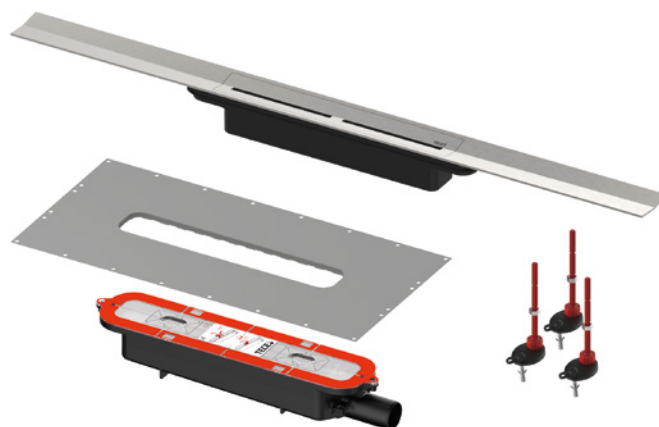

Дополнительно приобретается:

- Звукоизоляционный мат Drainbase для обеспечения соответствия требованиям по уровню шума согласно DIN 4109 и защите от шума (SSt) согласно VDI 4100 уровней от I до III арт. 660001 (опционально).
- Решетка для волос, арт. 674002 (опционально)

Длина	Ширина	Поверхность	арт.	К 1	€/шт.
1000 мм	55 мм	сатин	641024	1 шт.	681,00