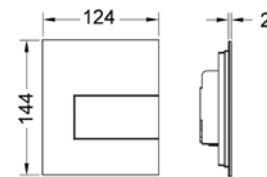

Состав комплекта:

- Картридж сливного клапана
- Сверхплоская металлическая панель смыва, установочная высота 2 мм
- Толкатель и крепежные элементы

Размеры (ш х в х г): 124 x 144 x 2 мм.

Установка только с помощью монтажной рамки панели смыва для писсуара (арт. 9242647), которая приобретается дополнительно!