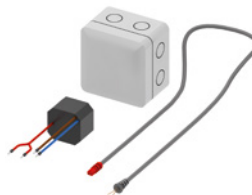

## Шланг TECElux для подводки воды к унитазам-биде и сидениям-биде

Шланг для подводки воды к унитазам-биде TOTO Neorest AC и EW, TOTO Washlet GL и EK, TOTO Washlet Giovanni и Villeroy & Boch ViClean U.

## Монтажный комплект TECElux для электрических соединений

Для реализации постоянного электрического питания для стеклянной панели sen-Touch в защитной зоне II.

Состав комплекта:

- Клеммная коробка, класс защиты IP 44
- Трансформатор 230/12 В
- Кабель для подключения sen-Touch