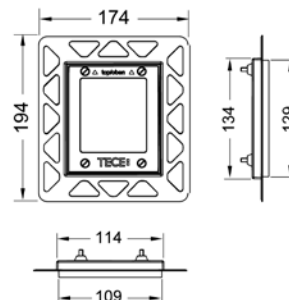

Монтажная рамка для установки панелей смыва писсуара на уровне стены

Монтажный комплект для монтажа панелей TECЕnow, стеклянных панелей смыва TECЕloop/TECEsquare на уровне стены и металлических панелей TECЕsquare при сухом монтаже. Регулировка глубины рамки в зависимости от толщины чистового покрытия в диапазоне 5–18 мм (18– 33 мм с использованием удлиненных регулировочных болтов арт. 9820181). Состав комплекта включает в себя инструмент для монтажа панели смыва.