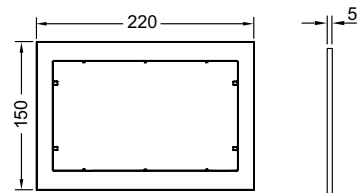

Дистанционная рамка ТЕСЕ

Используется в качестве дистанционной рамки для панелей смыва ТЕСЕpow и ТЕСЕloop пластик и для монтажа на уровне стены панелей ТЕСЕpow, ТЕСЕloop пластик и ТЕСЕvelvet. Размеры (ш x в x г): 220 x 150 x 5 мм.