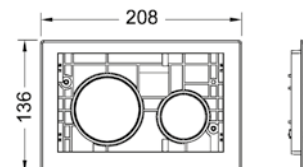

Клавиши TECeloop для панели смыва унитаза

Клавиши для панелей смыва TECeloop для фронтальной или верхней установки, для совместного использования с лицевой панелью модульной системы TECeloop.