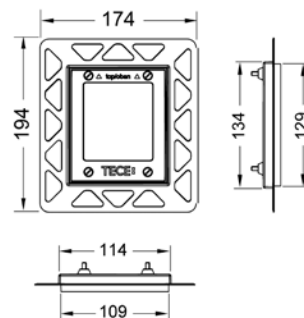

Панели смыва для писсуаров – TECESquare

Монтажная рамка для установки панелей смыва писсуара на уровне стены

Монтажный комплект для монтажа панелей TECEnow, стеклянных панелей смыва TECESloop/TECESquare на уровне стены и металлических панелей TECESquare при сухом монтаже. Регулировка глубины рамки в зависимости от толщины чистового покрытия в диапазоне 5–18 мм (18–33 мм с использованием удлиненных регулировочных болтов арт. 9820181). Состав комплекта включает в себя инструмент для монтажа панели смыва.

Монтажная рамка необходима при облицовке стены!

Внимание! Только для сухого монтажа!

Для создания ровной кромки выреза в плитке используйте станок гидроабразивной резки.

Цвет	Выставочные образцы	арт.	К 1	К 2	€/шт.
Белый	—	9242646	1 шт.	40 шт.	111,00
Черный глянцевый	—	9242647	1 шт.	40 шт.	111,00
Хром глянцевый	Да	9242649	1 шт.	40 шт.	111,00
Позолоченная	—	9242648	1 шт.	40 шт.	552,00

Информацию о выставочных образцах можно получить в «Каталоге рекламной продукции».