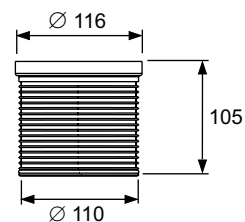

арт.	К 1	€/шт.
3660006	1 шт.	14,20