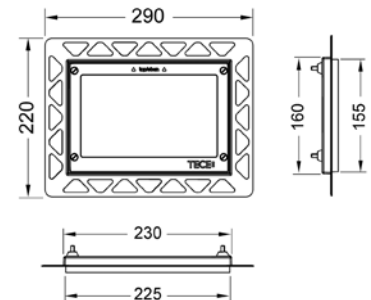

Монтажная рамка необходима при облицовке стены!

Внимание!

Совместима с модулями для унитазов для сухого монтажа, а также с конструкцией для кирпичных стен вместе с системой защиты застенного пространства TECEbox (арт. 9030029).

Для создания ровной кромки выреза в плитке используйте станок гидроабразивной резки.

Цвет	Выставочные образцы	арт.	К 1	К 2	€/шт.
Белый	Да	9240646	1 шт.	20 шт.	111,00
Черный глянцевый	Да	9240647	1 шт.	20 шт.	111,00
Хром глянцевый	Да	9240649	1 шт.	20 шт.	111,00
Позолоченная	—	9240648	1 шт.	20 шт.	582,00
Сталь	—	9240644	1 шт.	20 шт.	282,00

Информацию о выставочных образцах можно получить в «Каталоге рекламной продукции».