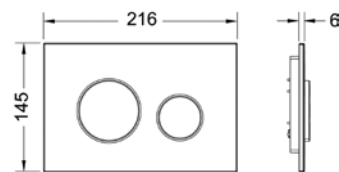

Панели смыва для унитазов – TECElor

ластиковая панель смыва унитаза TECElor для системы двойного смыва

Панель смыва для смывных бачков TECE, фронтальная или верхняя установка. Сверхплоская панель смыва с двумя установленными на пружинах клавишами. Совместима с контейнером для гигиенических таблеток.

Размеры (ш x в x г): 216 x 145 x 6 мм.