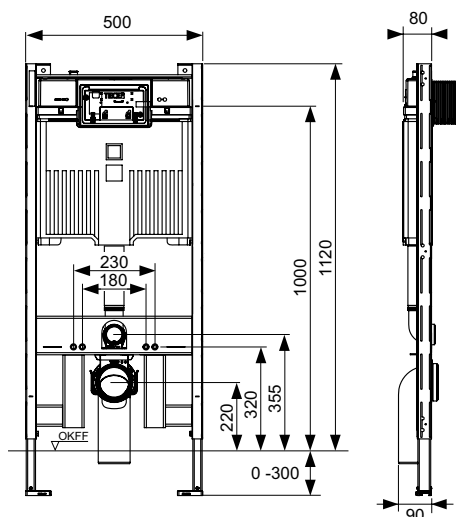

Рама модуля:

- Самонесущая, с порошковым покрытием
- Две крепежные шпильки M 12 с гайками
- Фановый отвод унитаза DN 90/90 PE-HD, включая защитную заглушку
- Соединительный комплект унитаза DN 90
- Подходит для возвышения пола до 30 см
- Установочное расстояние шпилек унитаза 180 или 230 мм
- В комплект входит настенное крепление

Дополнительно приобретается:

- Панель смыва унитаза (см. панели смыва)
- Крепежные элементы для монтажа отдельных блоков перед стеной, в углах или в деревянных каркасных конструкциях
- Монтажный комплект TECEone (арт. 9880056) (опционально)
- Адаптер фанового отвода 90/110 мм (арт. 9820136) (опционально)

арт.	К 1	К 2	€/шт.
9300500	1 шт.	10 шт.	490,00