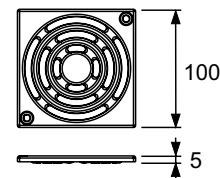

Декоративная решетка TECEdrainpoint S, нержавеющая сталь, 100 мм, с фиксаторами

Декоративная решетка TECEdrainpoint S 100 x 100 мм, тянущая нержавеющая сталь, материал 1.4301 (304), с фиксаторами.

- Размеры = 100 x 100 мм (наружные размеры)
- Полированная поверхность
- Класс нагрузки КЗ (нагрузка до 300 кг)
- В комплекте два винта с потайной головкой и саморезные резьбовые втулки