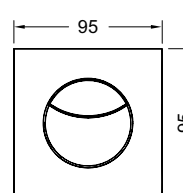

Внимание!

Может использоваться только в сочетании с комплектом подключения пневматической дистанционной панели смыва TECEflushpoint (приобретается дополнительно)