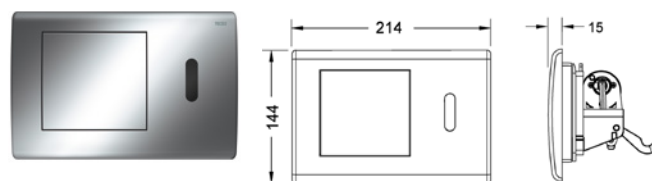

Цвет	арт.		К 1	€/шт.
Нержавеющая сталь, сатин	9240352*	SALE	1 шт.	919,00
Хром глянцевый	9240353*	SALE	1 шт.	919,00
Белый глянцевый	9240362*	SALE	1 шт.	919,00

Информацию о выставочных образцах можно получить в «Каталоге рекламной продукции».