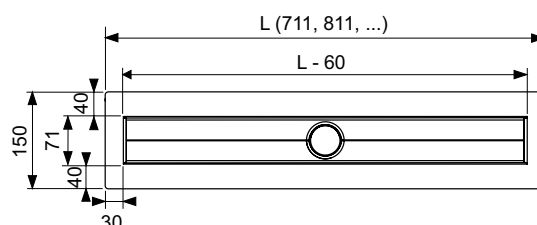

Прямой душевой канал для монтажа в бетонной стяжке, с фланцем и гидроизоляционной лентой Seal System для создания протестированного независимой лабораторией соединения душевого канала TECEdrainline с композитной гидроизоляцией.

Состав комплекта:

- Корпус канала с фланцем из нержавеющей полированной стали, материал 1.4301 (304)
- Гидроизоляционная лента Seal System с текстильной основой для монтажа в жидкой или композитной гидроизоляции
- Соединительные элементы для монтажа в бетонной стяжке и заказываемый отдельно комплект опор
- Центральное отверстие для подсоединения сифона
- Уклон к центру для улучшения слива воды и самоочистения
- Уплотнение

Длина без облицовки с фланцем = 711, 811, ... мм

Видимая длина после монтажа = 651, 751, ... мм

Ширина без облицовки с фланцем = 150 мм

Видимая ширина после монтажа = 71 мм

Установочная высота до уровня чистового пола (в зависимости от модели сифона):

- 67 мм сифон «вертикальный»
- 68,5 мм сифон «низкий»
- 95 мм сифон «заниженный»
- 120 мм сифон «стандартный»
- 148 мм сифон «максимальный»

Дополнительно приобретается:

- Декоративная решетка или основа для укладки плитки
- Сифон
- Комплект опор (опционально)
- Звукоизоляционный мат Drainbase (опционально) для обеспечения соответствия требованиям по уровню шума согласно DIN 4109 и защите от шума (SSt) согласно VDI 4100 уровней от I до III
- Решетка для волос, арт. 660005 (опционально)

Номинальная длина	Общая длина L	Видимый размер после монтажа	арт.	K 1	K 2	€/шт.
700 мм	711 мм	651 мм	600700	1 шт.	40 шт.	393,00
800 мм	811 мм	751 мм	600800	1 шт.	40 шт.	402,00
900 мм	911 мм	851 мм	600900	1 шт.	40 шт.	413,00
1000 мм	1011 мм	951 мм	601000	1 шт.	40 шт.	461,00
1200 мм	1211 мм	1151 мм	601200	1 шт.	40 шт.	490,00
1500 мм	1511 мм	1451 мм	601500	1 шт.	40 шт.	576,00

Длина по индивидуальному заказу, эксклюзивные дизайны

Мы будем рады изготовить каналы требуемой вам длины или решетки с дизайном, соответствующим вашим условиям. Минимальное количество заказа — 20 каналов одного типоразмера. Мы сообщим вам стоимость после получения вашего запроса. Время поставки с момента выяснения и утверждения всех деталей составляет от шести до восьми недель. После утверждения заказа с индивидуальными размерами или дизайном декоративной решетки не подлежит отмене, и оплата не возвращается. Максимальная длина канала на заказ — 1500 мм.