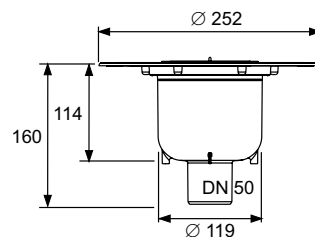

TECEdrainpoint S – Сифоны

Сифон TECEdrainpoint S DN 70, вертикальный с универсальным фланцем Seal System*

Трап дренажный TECEdrainpoint S DN 70 вертикальный, стандартный, пластиковый (PP), протестирован в соответствии с EN 1253.

- С универсальным фланцем для соединения композитной гидроизоляции согласно DIN 18534 или зажимными фланцевыми соединениями
- Со съёмным стаканом гидрозатвора
- Уровень гидрозатвора = 50 мм согласно EN 1253

Производительность трапа согласно EN 1253 при уровне воды на 10/20 мм выше решетки:

- При минимальной высоте верхней части трапа: 0,47/1,81 л/с
- При максимальной высоте верхней части трапа: 0,63/1,84 л/с

В Состав комплекта входит защитная монтажная заглушка, пленка для монтажа и инструкции по сборке.

Необходимое отверстие для сверла: Диаметр — 122 мм.

Дополнительно приобретается в зависимости от типа уплотнения:

- Манжета Seal System для создания испытанного независимой лабораторией соединения с композитной гидроизоляцией.
- Монтажный комплект с прижимным фланцем и гидроизоляционная манжета, обрезаемая по месту

Примечание:

Производительность измерена у верхней части трапа и с декоративной решеткой 150 мм (арт. 3660003), дополнительные сведения о производительности см. в соответствующем разделе.

арт.	К 1	€/шт.
3603600	1 шт.	40,00