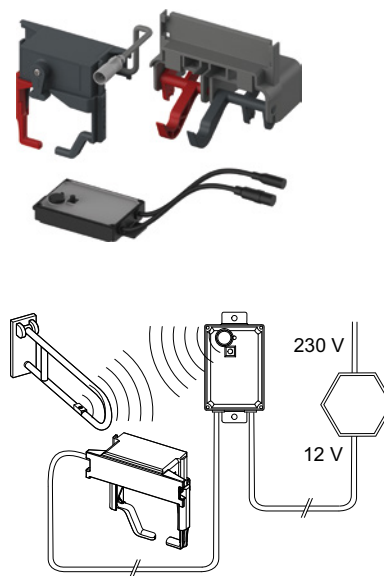

* Установка в бачок толщиной 8 см невозможна