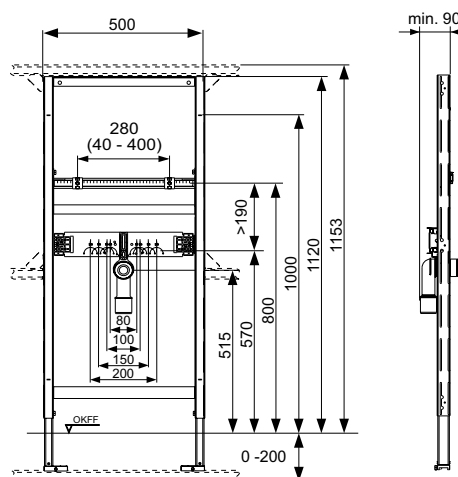

арт.	К 1	К 2	К 3	€/шт.
9310000	1 шт.	10 шт.	60 шт.	296,00