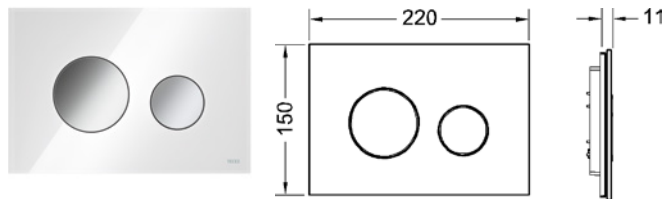

Панели смыва для унитазов – TECЕloop

Стеклопанель смыва унитаза TECЕloop для системы двойного смыва

Панель смыва для смывных бачков TECЕ, фронтальная или верхняя установка. Плоская стеклянная панель смыва с двумя установленными на пружинах клавишами смыва. Подходит для монтажа на уровне стены вместе с монтажной рамкой унитаза (например арт. 9240649).

Совместима с контейнером для гигиенических таблеток.

Размеры (ш x в x г): 220 x 150 x 11 мм.

Монтажная рамка для установки панели смыва на уровне стены в комплектацию не входит (приобретается дополнительно)!

Цвет	Выставочные образцы	арт.	К 1	К 2	€/шт.	
Стекло белое, клавиши белые	Да	9240650	1 шт.	10 шт.	212,00	
Стекло белое, клавиши хром матовый	Да	9240659	1 шт.	10 шт.	240,00	
Стекло белое, клавиши хром глянцевый	Да	9240660	1 шт.	10 шт.	246,00	
Стекло мятный зеленый, клавиши белые	—	9240651	SALE	1 шт.	10 шт.	182,00
Стекло мятный зеленый, клавиши хром матовый	—	9240652	SALE	1 шт.	10 шт.	219,00
Стекло мятный зеленый, клавиши хром глянцевый	—	9240653	SALE	1 шт.	10 шт.	219,00
Стекло черное, клавиши белые	Да	9240654	1 шт.	10 шт.	202,00	
Стекло черное, клавиши хром матовый	Да	9240655	1 шт.	10 шт.	277,00	
Стекло черное, клавиши хром глянцевый	Да	9240656	1 шт.	10 шт.	277,00	
Стекло черное, клавиши черные глянцевые	Да	9240657	1 шт.	10 шт.	291,00	
Стекло черное, клавиши позолоченные	Да	9240658	SALE	1 шт.	10 шт.	470,00

Информацию о выставочных образцах можно получить в «Каталоге рекламной продукции».