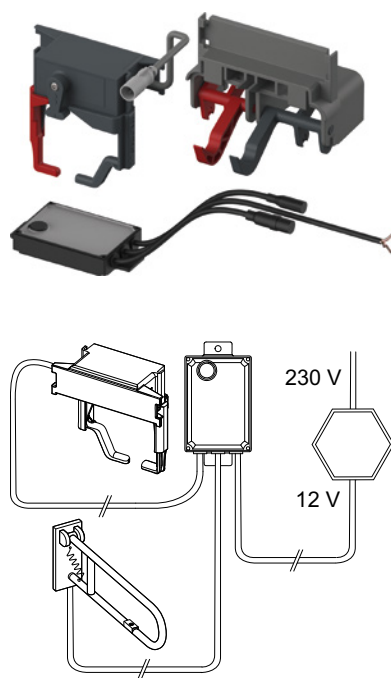

Дополнительно приобретается:

- Трансформатор TЕСEplanus 230/12 В — арт. 9810003
- Кабель для подключения TЕСEplanus 12 В — арт. 9810004
- Панель смыва с одинарным или двойным объемом смыва

арт.	К 1	€/шт.
9240357*	1 шт.	643,00