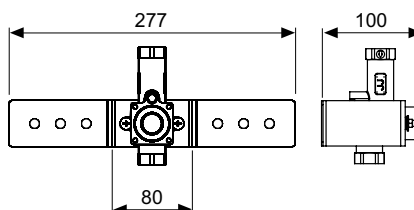

Дополнительно приобретается:

- Панель смыва писсуаров с ручным или электронным приводом (TECEsquare, TECEloop, TECEsolid, TECEplanus, а также TECEnow)

арт.	К 1	€/шт.
9370021	1 шт.	142,00