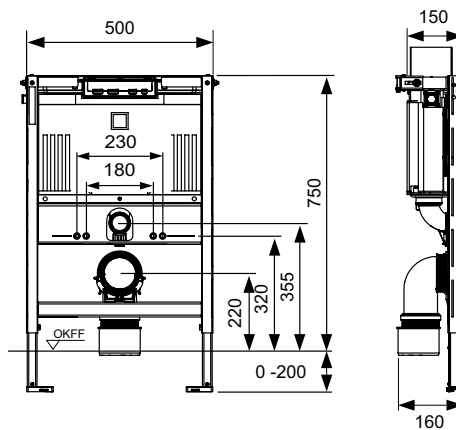

Состав комплекта модуля:

- Несущая монтажная рама с порошковым покрытием поверхности
- Две крепежные шпильки M 12 с гайками (для унитаза)
- Два крепления модуля с регулировкой глубины
- Фановый отвод унитаза DN 90, включая переходник DN 90/100 из PP
- Переходник также подходит для горизонтального монтажа
- Соединительный комплект унитаза DN 90
- Короб для универсального подключения унитаза-биде с защитным кожухом с заглушкой и гофрированной трубой (рекомендуется проверить расположение), с распределительной коробкой с крышкой для трансформатора.

Возможность добавления приподнятого монтажа унитаза для высоты сиденья 48 см в соответствии с немецким стандартом DIN 18040 (DIN 1 8040: Безбарьерная конструкция. Часть 1. Общие здания и рабочие места).

Дополнительно приобретается:

- Панель смыва унитаза (см. панели смыва)
- Прокладка звукоизоляционная (арт. 9200010)
- Монтажный комплект TECEone (арт. 9880046) (опционально)

Примечание:

Если используется унитаз с уменьшенной опорной поверхностью (расстояние от середины крепежной шпильки до нижней кромки опорной поверхности не превышает 18 см), например, Villeroy & Boch Memento, Subway 2.0 необходимо установить комплект стальных кронштейнов (арт. 9041029) в нижней части конструкции.

Внимание!

В данный модуль невозможна установка электронных панелей смыва.

арт.	К 1	К 2	К 3	€/шт.
9300291	1 шт.	10 шт.	60 шт.	524,00