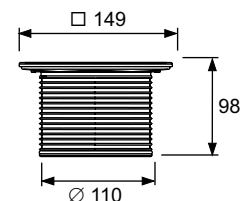

Декоративная решетка TECEdrainpoint S, 150 мм, в стальной рамке, с монтажным элементом

Комплект состоит из базовой декоративной решетки 142 x 142 мм и стальной рамки декоративной решетки.

- Верхняя часть трапа из пластика (АБС)
- Уплотнительное кольцо
- Наружный диаметр = 110 мм
- Регулирование высоты = 12–88 мм
- Рамка решетки из тянутой нержавеющей стали, материал 1.4301 (304)
- Декоративная решетка TECEdrainpoint S из тянутой нержавеющей стали, материал 1.4301 (304), размеры 142 x 142 мм, полированная поверхность, класс нагрузки К3 (нагрузка до 300 кг)