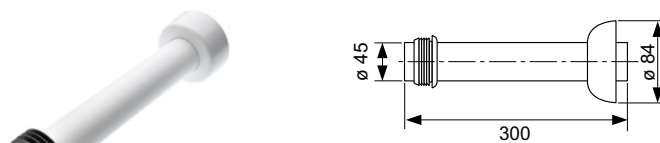

Патрубок TECEbox для подключения напольного унитаза с Euro-rosette

Комплект соединений для напольного унитаза, белый, с уплотнением сливного патрубка и Euro-rosette.

арт.	К 1	€/шт.
9221011	1 шт.	24,80