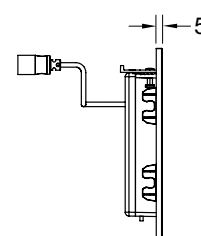

Подходит для монтажа на уровне стены вместе с монтажной рамкой TECEfilo.

Размеры (ш х в х г): 100 x 150 x 5 мм.

Монтажная рамка TECEfilo для установки на уровне стены в комплектацию не входит.

Цвет	Выставочные образцы		арт.	K 1	K 2	€/шт.
	Да	Нет				
Белый	Да	Нет	9242051	SALE 1 шт.	10 шт.	525,00
Хром глянцевый	Да	Нет	9242055	SALE 1 шт.	10 шт.	544,00