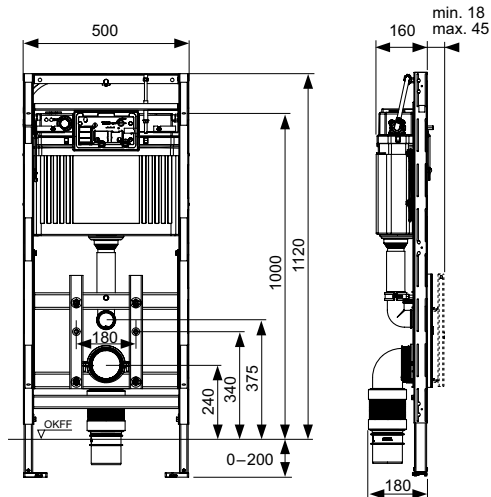

Модуль:

- Несущая монтажная рама с порошковым покрытием поверхности
- Регулируемые по глубине направляющие для верхней стеклянной панели с блоком управления приводом и нижней стеклянной панели, с возможностью ручной регулировки высоты
- Две регулируемые в диапазоне 0–200 мм опоры для крепления к полу
- Две крепежные шпильки и гайки M 12
- Установочное расстояние для унитаза 180 мм
- Гибкий фановый отвод DN 90 из PE-HD (свариваемый), включая переходник DN 90/100 из полипропилена
- Комплект патрубков для подсоединения унитаза DN 90, включая защитные заглушки
- Высокоэффективная защита внутренних пространств конструкции
- Подходит для стен с толщиной чистовой отделки до 45 мм

Дополнительно приобретается:

- Верхняя стеклянная панель с блоком управления
- Нижняя стеклянная панель для установки унитаза
- Крепежные элементы для установки перед стеной, угловой установки или установки в деревянные стоечно-балочные конструкции

Дополнительные принадлежности (опционально):

система очистки воздуха TECElux ceramic-Air (арт. 9660000), только в сочетании с верхней стеклянной панелью sen-Touch с сенсорным блоком управления.

арт.	K 1	K 2	K 3	€/шт.
9600200	1 шт.	6 шт.	12 шт.	1.158,00