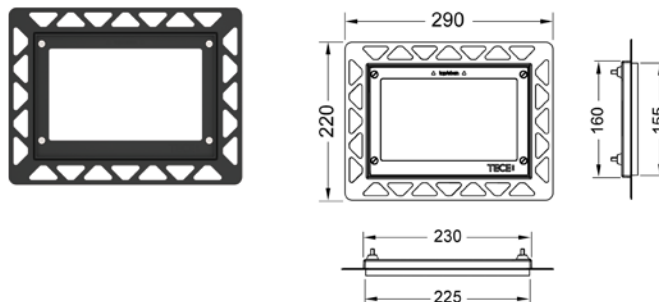

Монтажная рамка для монтажа на уровне стены

Монтажный комплект для установки панелей смыва унитаза TECESloop (стекло), TECESloop (пластик), TECESvelvet, TECESquare (стекло), TECESlux Mini, а также TECESnow на уровне стены. Рамка для облицовки стеновой плиткой с регулированием глубины в диапазоне 5–18 мм (18–33 мм с использованием регулировочных болтов — арт. 9820181). В комплект входит инструмент для монтажа/демонтажа панели смыва.

Монтажная рамка необходима при облицовке стены!

Внимание!

Совместима с модулями для унитазов для сухого монтажа, а также с конструкцией для кирпичных стен вместе с системой защиты застенного пространства TECESbox (арт. 9030029).

Для создания ровной кромки выреза в плитке используйте станок гидроабразивной резки.