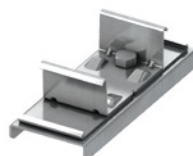

## Мульти-зажим TECEprofil

Для крепления вспомогательных элементов к профилю TECEprofil.

Комплектация:

- Гайка и болт М 8
- Пластины из оцинкованной стали

арт.	К 1	К 2	€/шт.
9010003	10 шт.	30 шт.	2,24