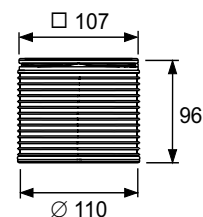

Декоративная решетка TECEdrainpoint S "quadratum", 100 мм, в стальной рамке, с монтажным элементом

Верхняя часть трапа с рамкой решетки из нержавеющей стали и декоративная решетка "quadratum" 100 x 100 мм.

- Верхняя часть трапа из пластика (ABS)
- Уплотнительное кольцо
- Наружный диаметр = 110 мм
- Регулировка высоты = 10–86 мм
- Рамка решетки из тянутой нержавеющей стали, материал 1.4301 (304)
- Декоративная решетка "quadratum" из нержавеющей стали, материал 1.4301 (304), размеры 100 x 100 мм, полированная поверхность, класс нагрузки L15 (нагрузка до 1500 кг)
- Оценка сопротивления скольжению босых ног на мокрой поверхности, группа В, согласно DIN 51097