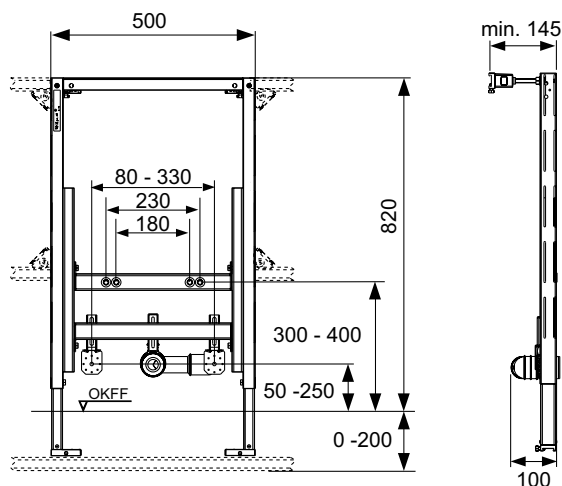

Застенный модуль для биде TECEprofil для застенного монтажа, монтажная высота 820 мм

Для крепления на профиле TECEprofil или монтажа в металлических или деревянных каркасных стенах, перед стеной или в качестве углового модуля.

Комплектация модуля в сборе:

- Независимая монтажная рама, порошковое покрытие и две регулируемые опоры для напольных конструкций 0–200 мм
- Две крепежные шпильки M 12 с гайками
- Регулируемая по высоте крепежная планка для фанового отвода и фитингов
- Фановый отвод DN 40/50, с резиновой муфтой, номинальный диаметр 30/50, (также используется как уплотнение), с защитной заглушкой
- Два крепления модуля с регулировкой по глубине

Вместе с телескопическим креплением (арт. 9380001) может использоваться для монтажа TECEprofil перед стеной на монтажной высоте 980 мм.

Дополнительно приобретается:

- Крепежные элементы для угловых или деревянных каркасных конструкций
- Настенные уголки TECEflex 16 x 1/2", TECElogo 16 x 1/2" или TECElogo-Push 20 x 1/2"
- Телескопический крепежный элемент TECEprofil для модулей (арт. 9380001)

арт.	К 1	К 2	К 3	€/шт.
9330005	1 шт.	10 шт.	60 шт.	420,00