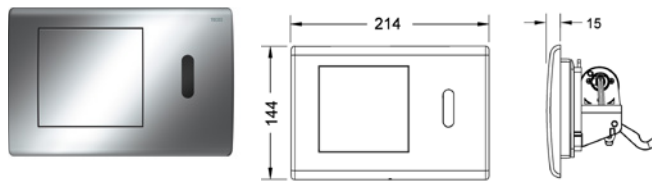

Панели смыва для унитазов – Электронные системы смыва TECeplanus

Панель смыва унитаза TECeplanus для двойной системы смыва

Для бесконтактного привода смыва сливных бачков TECe. Совместима со всеми смывными бачками TECe (глубина установки 13 см) с фронтальным расположением панели смыва на высоте приблизительно 1 м.

Комплектация:

- Инфракрасный датчик с автофокусом с двумя зонами определения стоящего или сидящего человека
- Панель смыва из нержавеющей стали для дополнительного включения ручного смыва
- Герметичный отсек для батарей с литиевой батареей типа 2CR5, 6 В
- Электрическое подъемное устройство с сервоприводом, установлено на блок привода
- Предустановка объема смыва 4,5/6/7,5 или 9 литров
- Толкатель и крепежные элементы
- Ключ для программирования
- Настраиваемые гигиенические функции

Совместима с контейнером для гигиенических таблеток.

Цвет	арт.		К 1	€/шт.
Нержавеющая сталь, сатин	9240350*	SALE	1 шт.	919,00
Хром глянцевый	9240351*	SALE	1 шт.	919,00
Белый глянцевый	9240361*	SALE	1 шт.	919,00

Информацию о выставочных образцах можно получить в «Каталоге рекламной продукции».

Панель смыва унитаза TECeplanus с ИК-датчиком, питание от сети 12 В

Для бесконтактного привода смыва сливных бачков TECe. Совместима со всеми смывными бачками TECe (глубина установки 13 см) с фронтальным расположением панели смыва на высоте приблизительно 1 м.

Комплектация:

- Инфракрасный датчик с автофокусом с двумя зонами определения стоящего или сидящего человека
- Панель смыва из нержавеющей стали для дополнительного включения ручного смыва
- Работа от сети через внешний трансформатор 230/12 В (в комплектацию не входит)
- Электрическое подъемное устройство с сервоприводом, установлено на блок управления
- Предустановка объема большого смыва 4,5/6/7,5 или 9 литров
- Толкатель и комплект крепежных элементов
- Ключ для программирования
- Настраиваемые гигиенические функции

Дополнительно приобретается:

- Трансформатор TECeplanus 230/12 В (арт. 9810003)
- Соединительный кабель TECeplanus 12 В (арт. 9810004)

Совместима с контейнером для гигиенических таблеток.