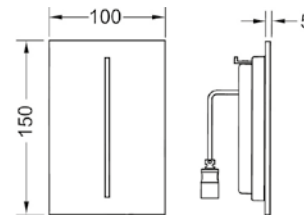

Состав комплекта:

- Сверхплоская прикручиваемая металлическая панель с датчиком обнаружения
- Крепежные элементы

Размеры (ш х в х г): 100 х 150 х 5 мм.