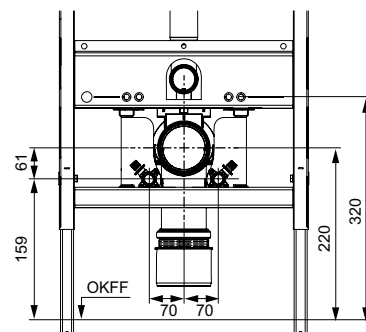

арт.	К 1	€/шт.
9880046	1 шт.	57,00

Монтажный комплект ТЕСЕone для установки с застенным модулем ТЕСЕbox со смывным бачком Uni

Кронштейн для установки на модуль ТЕСЕbox со смывным бачком Uni.

Состав комплекта:

- Кронштейн для установки настенных уголков подвода горячей и холодной воды
- Шумопоглощающие элементы для настенных уголков
- Крепежные винты для настенных уголков
- Крепежные элементы кронштейна