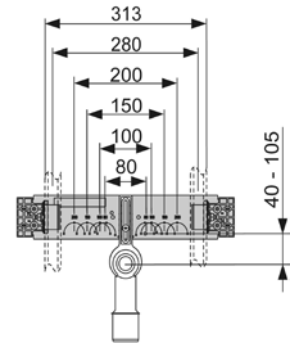

Монтажный комплект TECEprofil для раковины

Монтажная пластина из оцинкованной стали со звукоизоляцией для установки уголков с настенным креплением с узлом в сборе: соединительное колено DN 40/50, резиновая муфта, номинальный диаметр 30/50, защитная заглушка, крепежные элементы для крепления профилей TECEprofil, установочные элементы 2 x M 10 и крепежные элементы для раковины.

Дополнительно приобретается:

- Уголок с настенным креплением TECEflex 16 x 1/2", TECElogo 16 x 1/2" или TECElogo-Push 20 x 1/2"

арт.	К 1	К 2	€/шт.
9020033	1 шт.	10 шт.	59,00