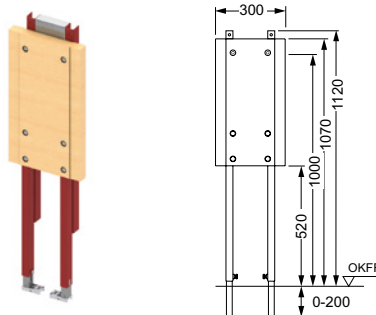

ТЕСЕprofil – Принадлежности

Застенный модуль ТЕСЕprofil для поручней и опорных систем

Для монтажа в каркасных стенах с профилем UA или в качестве элемента монтажа перед стеной.

Комплектация модуля в сборе:

- Независимая монтажная рама, порошковое покрытие
- Водонепроницаемая панель из многослойной проклеенной фанеры
- Крепежные элементы для крепления на стене с профилем

Дополнительно приобретается:

- Крепление модуля с регулировкой по глубине для монтажа перед стеной

арт.	К 1	К 2	К 3	€/шт.
9360000	1 шт.	10 шт.	60 шт.	315,00

Монтажная панель ТЕСЕprofil для поручней и опорных систем

Для надежного крепления опорных рукояток и опорных систем в опорных конструкциях ТЕСЕprofil или в каркасной стене с профилем UA.

Комплектация модуля в сборе:

- Монтажная панель для резьбового крепления к универсальному модулю ТЕСЕprofil из водонепроницаемой клееной фанеры в соответствии с DIN 68705
- Два мульти-зажима для крепления на опорной конструкции ТЕСЕprofil