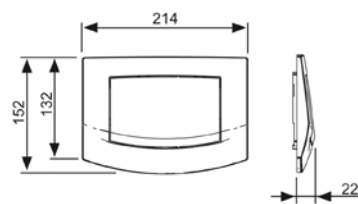

Цвет	Выставочные образцы	арт.	К 1	К 2	€/шт.
Белый глянцевый	—	9240100	1 шт.	10 шт.	55,00
Белый глянцевый, антибактериальное покрытие	—	9240140	1 шт.	10 шт.	84,00
Хром матовый	—	9240125	1 шт.	10 шт.	102,00
Хром глянцевый	—	9240126	1 шт.	10 шт.	102,00

Информацию о выставочных образцах можно получить в «Каталоге рекламной продукции».