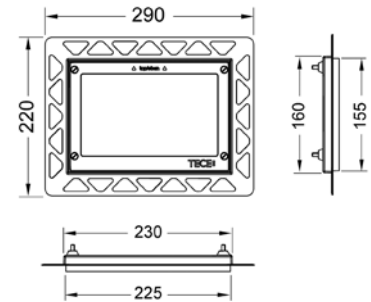

Монтажная рамка для монтажа на уровне стены

Монтажный комплект для установки панелей смыва унитаза TЕСEloop (стекло), TЕСEloop (пластик), TЕСEvelvet, TЕСEsquare (стекло), TЕСElux Mini, а также TЕСEpow на уровне стены. Рамка для облицовки стеновой плиткой с регулированием глубины в диапазоне 5–18 мм (18–33 мм с использованием регулировочных болтов — арт. 9820181).

В комплект входит инструмент для монтажа/демонтажа панели смыва.