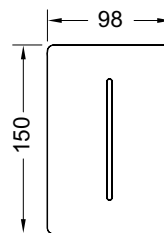

Размеры (ш x в x г): 100 x 150 x 6 мм.

Цвет	Выставочные образцы			K 1	€/шт.
	образцы	арт.			
Белый глянцевый	—	9242032	SALE	1 шт.	473,00
Белый матовый	—	9242036	SALE	1 шт.	473,00
Нержавеющая сталь, сатин (с покрытием против отпечатков пальцев)	Да	9242037	SALE	1 шт.	473,00
Хром глянцевый	—	9242031	SALE	1 шт.	473,00