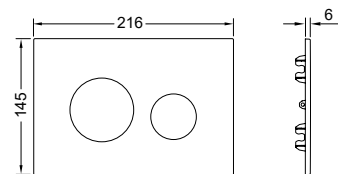

Универсальная основа TECeloop modular

Универсальная основа TECeloop позволяет получить лицевую панель из любого материала.

Модульная система состоит из:

- Клавиши TECeloop
- Универсальная основа

В комбинации с монтажной рамкой универсальная основа TECeloop устанавливается на уровне стены.

Совместима с контейнером для гигиенических таблеток.

1. Из выбранного материала с помощью шаблона вырезается лицевая часть панели смыва (толщина материала должна составлять 5 мм)
2. Вырезанный элемент приклеивается на универсальную основу
3. Получившаяся лицевая панель устанавливается на клавиши панели смыва TECeloop modular

Универсальная основа TECeloop modular

Размер (ш x в x г): 216 x 145 x 6 мм

Клавиши в комплектацию не входят.

арт.	К 1	К 2	€/шт.
9240631	1 шт.		280,00

Клавиши TECeloop для панели смыва унитаза

Клавиши для панелей смыва TECeloop для фронтальной или верхней установки, для совместного использования с лицевой панелью модульной системы TECeloop.

Цвет	Выставочные образцы	арт.	К 1	К 2	€/шт.
Клавиши белые глянцевые	Да	9240663	1 шт.	10 шт.	82,00
Клавиши белые глянцевые, антибактериальное покрытие	—	9240664	1 шт.	10 шт.	125,00
Клавиши хром матовый	Да	9240665	1 шт.	10 шт.	157,00
Клавиши хром глянцевый	Да	9240666	1 шт.	10 шт.	157,00
Клавиши черные глянцевые	—	9240667	1 шт.	10 шт.	174,00
Клавиши позолоченные	—	9240668	1 шт.	10 шт.	445,00
Клавиши нержавеющая сталь, сатин	Да	9240669	1 шт.	10 шт.	188,00
Клавиши пергамон	—	9240684	SALE 1 шт.	10 шт.	99,00
Клавиши белый матовый	—	9240618	1 шт.	10 шт.	161,00
Клавиши черный матовый	Да	9240619	1 шт.	10 шт.	161,00

Информацию о выставочных образцах можно получить в «Каталоге рекламной продукции».