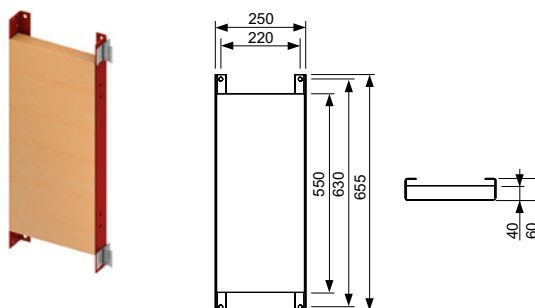

арт.	К 1	€/шт.
9042003	1 шт.	123,00

Крепление модуля ТЕСЕprofil с регулировкой глубины монтажа и быстрой фиксацией

Для крепления модулей на массивной несущей стене и на профиле ТЕСЕprofil, расстояние установки 150–240 мм.

Состав комплекта:

- Два кронштейна с регулировкой по глубине
- Крепежные элементы

арт.	К 1	К 2	€/шт.
9380014	1 шт.	15 шт.	45,80

Настенное крепление ТЕСЕ 90°

Крепление отдельного модуля для фиксации на устойчивой стене.

Состав комплекта:

- Два кронштейна
- Крепежные элементы

арт.	К 1	К 2	€/шт.
9380300	1 шт.	20 шт.	22,90