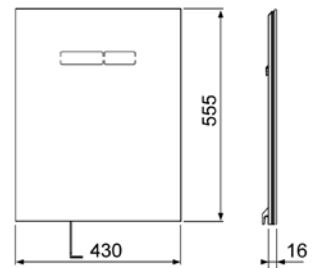

Примечание:

Не совместимы с TOTO Washlet RX и SX.

Цвет	Выставочные образцы	арт.	К 1	К 2	€/шт.
Стекло белое	Да	9650002	1 шт.	10 шт.	1.674,00
Стекло черное	Да	9650003	1 шт.	10 шт.	1.706,00

Информацию о выставочных образцах можно получить в «Каталоге рекламной продукции».