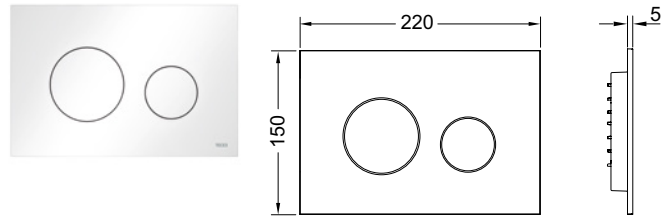

Пластиковая панель смыва унитаза TECЕloop для системы двойного смыва

Панель смыва для смывных бачков TECЕ, фронтальная или верхняя установка. Очень плоская пластиковая панель смыва, клавиши с резиновыми накладками, толкателями и крепежными элементами. Подходит для монтажа на уровне стены вместе с монтажной рамкой унитаза и дистанционной рамкой. Совместима с контейнером для гигиенических таблеток. Размеры (ш х в х г): 220 x 150 x 5 мм.

Монтажная рамка для установки панели смыва на уровне стены в комплектацию не входит (приобретается дополнительно)!

Цвет	Выставочные образцы	арт.	К 1	К 2	€/шт.
Белый глянцевый	Да	9240920	1 шт.	10 шт.	86,00
Хром глянцевый	—	9240921	1 шт.	10 шт.	110,00
Хром матовый	Да	9240922	1 шт.	10 шт.	102,00
Черный глянцевый	—	9240924	1 шт.	10 шт.	132,00
Черный матовый	Да	9240925	1 шт.	10 шт.	132,00
Белый матовый	—	9240926	1 шт.	10 шт.	125,00
Белый глянцевый, клавиши хром глянцевый	—	9240927	1 шт.	10 шт.	125,00

Информацию о выставочных образцах можно получить в «Каталоге рекламной продукции».

Пластиковая панель смыва унитаза TECЕloop для системы двойного смыва

Панель смыва для смывных бачков TECЕ, фронтальная или верхняя установка. Очень плоская пластиковая панель смыва, клавиши с резиновыми накладками, толкателями и крепежными элементами. Подходит для монтажа на уровне стены вместе с монтажной рамкой унитаза и дистанционной рамкой. Совместима с контейнером для гигиенических таблеток. Размеры (ш х в х г): 220 x 150 x 5 мм.