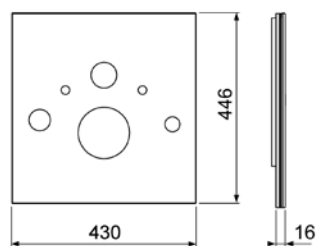

Цвет	Выставочные образцы	арт.	К 1	К 2	€/шт.
Стекло белое	–	9650101	1 шт.	20 шт.	545,00
Стекло черное	–	9650106	1 шт.	20 шт.	511,00

Информацию о выставочных образцах можно получить в «Каталоге рекламной продукции».