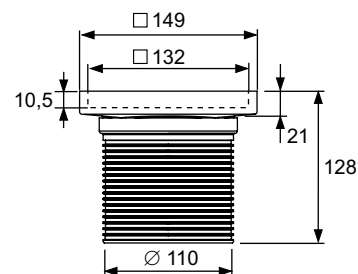

Основа для плитки TECEdrainpoint S "plate", 150 мм, в стальной рамке, с монтажным элементом

Комплект состоит из основы для укладки плитки 142 x 142 мм и рамки основы с удлинительным элементом.

- Верхняя часть трапа из пластика (АБС)
- Уплотнительное кольцо
- Наружный диаметр = 110 мм
- Регулирование высоты = 23–118 мм
- Внутренняя высота вставки под облицовку плиткой = 10,5 мм
- Рамка из тянутой нержавеющей стали, материал 1.4301 (304)
- Основа для укладки плитки из нержавеющей стали, материал 1.4301 (304), размеры 142 x 142 мм, полированная поверхность, класс нагрузки К3 (нагрузка до 300 кг)

арт.	К 1	€/шт.
3660011	1 шт.	84,00

Декоративная решетка TECEdrainpoint S, 100 мм, в пластиковой рамке, с монтажным элементом

Комплект состоит из базовой декоративной решетки 100 x 100 мм и рамки декоративной решетки.

- Верхняя часть трапа с рамкой решетки из пластика (АБС)
- Уплотнительное кольцо
- Наружный диаметр = 110 мм
- Регулирование высоты = 10–92 мм
- Декоративная решетка TECEdrainpoint S из тянутой нержавеющей стали, материал 1.4301 (304), размеры 100 x 100 мм, полированная поверхность, класс нагрузки К3 (нагрузка до 300 кг)