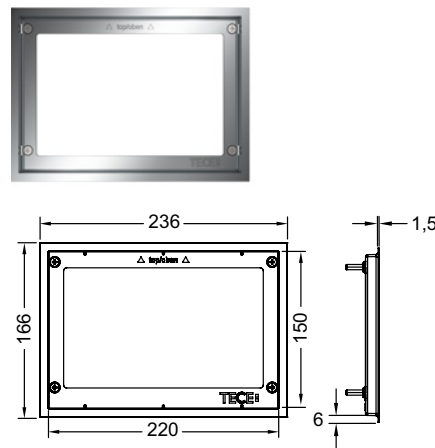

Декоративная рамка для монтажной рамки

Металлическая декоративная рамка для использования вместе с монтажной рамкой. Закрывает неровные кромки настенной плитки. Декоративная рамка с регулированием глубины для отделки стен толщиной 5–18 мм (18–33 мм с использованием регулировочных болтов арт. 9820181).

Цвет	арт.	К 1	К 2	€/шт.
Хром глянцевый	9240645	1 шт.	10 шт.	356,00
Сатин	9240643	1 шт.	10 шт.	324,00