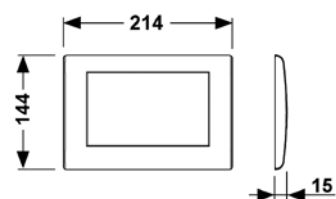

Цвет	Выставочные образцы	арт.	К 1	К 2	€/шт.
Белый матовый	Да	9240312	1 шт.	10 шт.	181,00
Белый глянцевый	Да	9240314	1 шт.	10 шт.	184,00
Нержавеющая сталь, сатин	Да	9240310	1 шт.	10 шт.	179,00
Хром глянцевый	Да	9240311	1 шт.	10 шт.	157,00

Информацию о выставочных образцах можно получить в «Каталоге рекламной продукции».