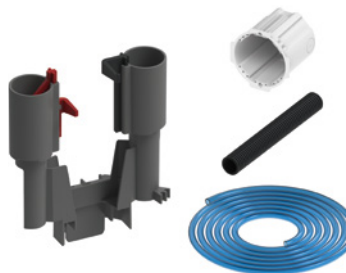

Состав комплекта:

- Пневматический привод смыва для сливного бачка Octa
- Монтажная коробка для пневматической панели смыва, глубина установки 75 мм
- Пневматический шланг 2 м
- Гофрированная защитная трубка для шланга