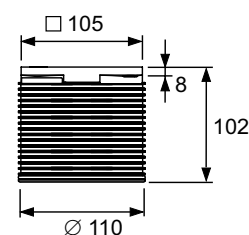

Декоративная решетка TECEdrainpoint S, 100 мм, в пластиковой рамке, с монтажным элементом

Комплект состоит из базовой декоративной решетки 100 x 100 мм и рамки декоративной решетки.

- Верхняя часть трапа с рамкой решетки из пластика (АБС)
- Уплотнительное кольцо
- Наружный диаметр = 110 мм
- Регулирование высоты = 10–92 мм
- Декоративная решетка TECEdrainpoint S из тянутой нержавеющей стали, материал 1.4301 (304), размеры 100 x 100 мм, полированная поверхность, класс нагрузки К3 (нагрузка до 300 кг)