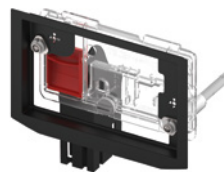

Контейнер для гигиенических таблеток TECE

Для установки гигиенических таблеток в стандартный смывной бачок TECE (глубина установки 13 см). В комбинации со всеми панелями смыва TECE или стеклянной панелью TECElux с блоком управления, для фронтальной установки. Подходит для монтажа на уровне стены. Возможно модернизировать ранее установленные панели смыва TECE. В конструкции из кирпичных стен минимальная толщина должна составлять 16 мм.

Максимальная толщина стен: 60 мм при сухом монтаже, 75 мм в конструкции для кирпичных стен.

Внимание!

Гигиенические таблетки не должны содержать хлор или другие окислители.