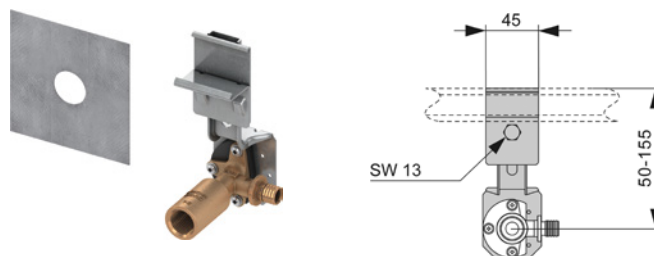

Тип.	арт.	К 1	К 2	€/шт.
Без настенного уголка	9020046	1 шт.	4 шт.	13,50