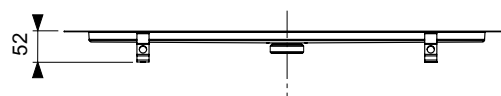

Состав комплекта:

- Корпус канала с фланцем из нержавеющей полированной стали, материал 1.4301 (304)
- Гидроизоляционная лента Seal System с текстильной основой для монтажа в жидкой или композитной гидроизоляции
- Соединительные элементы для монтажа в бетонной стяжке и заказываемый отдельно комплект опор
- Центральное отверстие для подсоединения сифона 40
- Уклон к центру для улучшения слива воды и самоочищения
- Основа для укладки камня выполнена из нержавеющей стали, материал 1.4301 (304), для установки в корпус канала
- Уплотнения

Минимальная высота установки (без декоративной панели) до верхней плоскости канала:

- 52 мм сифон «вертикальный»
- 61,5 мм сифон «низкий»
- 87 мм сифон «заниженный»
- 112 мм сифон «стандартный»
- 140 мм сифон «максимальный»

Размер лотка длина x ширина: (L — 87 мм) x 68 мм

Ширина непрерывной щели по периметру слива: 6–8 мм (см. чертеж справа)

Дополнительно приобретается:

- Сифон
- Комплект опор (опционально)
- Звукоизоляционный мат Drainbase (опционально) для обеспечения соответствия требованиям по уровню шума согласно DIN 4109 и защите от шума (SSt) согласно VDI 4100 уровней от I до III
- Решетка для волос, арт. 660005 (опционально)

Примечание: декоративная решетка "steel II" доступна в качестве заказной панели; любые другие типы декоративных панелей (основа для плитки, стеклянные панели, декоративные решетки) не подходят!

Номинальная длина	Общая длина L	Видимый размер после монтажа L — 89 мм	Длина лотка L — 87	арт.	K 1	K 2	€/шт.
700 мм	735 мм	646 мм	648 мм	650700	1 шт.	40 шт.	856,00
800 мм	835 мм	746 мм	748 мм	650800	1 шт.	40 шт.	921,00
900 мм	935 мм	846 мм	848 мм	650900	1 шт.	40 шт.	940,00
1000 мм	1035 мм	946 мм	948 мм	651000	1 шт.	40 шт.	1001,00
1200 мм	1235 мм	1146 мм	1148 мм	651200	1 шт.	40 шт.	1175,00
1500 мм	1535 мм	1446 мм	1448 мм	651500**	1 шт.	20 шт.	1491,00

Длина по индивидуальному заказу, эксклюзивные дизайны

Мы будем рады изготовить каналы требуемой вам длины или решетки с дизайном, соответствующим вашим условиям. Минимальное количество заказа — 20 каналов одного типоразмера. Мы сообщим вам стоимость после получения вашего запроса. Время поставки с момента выяснения и утверждения всех деталей составляет от шести до восьми недель. После утверждения заказа с индивидуальными размерами или дизайном декоративной решетки не подлежит отмене, и оплата не возвращается. Максимальная длина канала на заказ — 1500 мм.