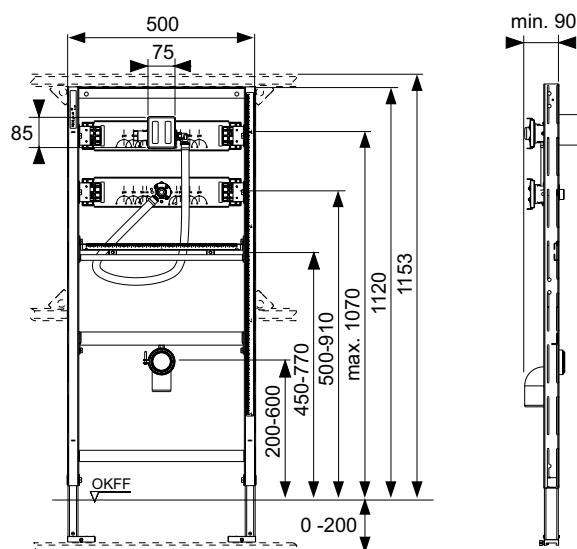

Застенный модуль для писсуара TECEprofil с корпусом клапана смыва TECE U 1, монтажная высота 1120 мм

Модуль писсуара для крепления механических и электронных систем привода. Для установки на профиль TECEprofil, монтажа в металлических или деревянных каркасных стенах, перед стеной или в качестве углового модуля.

Комплектация модуля в сборе:

- Корпус клапана смыва писсуара TECE U 1 с регулированием смыва и системой защиты застенного пространства
- Соединение Rp 1/2"
- Две регулируемые опоры для напольного крепления 0–200 мм
- Две крепежные шпильки M 8
- Регулируемые монтажные направляющие
- Регулируемый по высоте отвод
- Соединительный отвод DN 50 с защитными заглушками
- Крепежные элементы для писсуара
- Впускной фитинг 1/2"

Дополнительно приобретается:

- Ручной или автоматический привод (TECEsquare, TECEloop, TECEsolid, TECEplanus и писсуар TECEpow)
- Крепежный элемент для установки в конструкции перед стеной, в углу или в деревянных каркасных стенах

Внимание!

Не подходит для наполовину скрытых писсуаров.

арт.	К 1	К 2	К 3	€/шт.
9320008	1 шт.	10 шт.	60 шт.	570,00