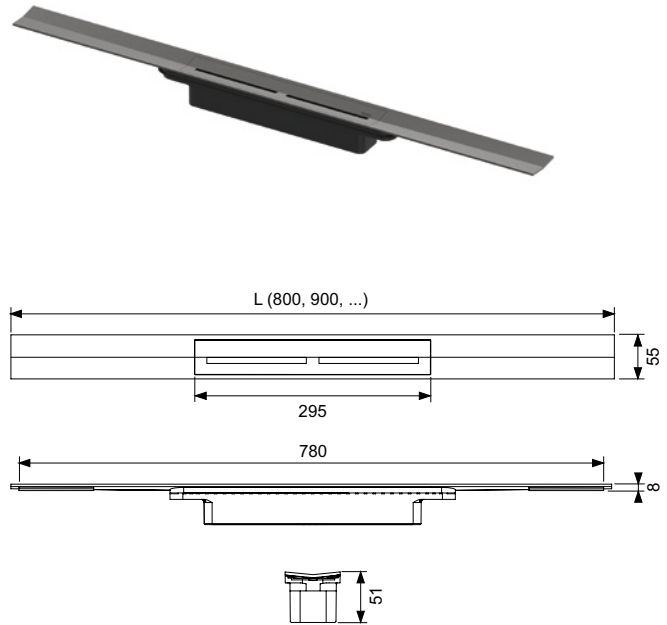

Профиль для душа TECEdrainprofile с черным PVD покрытием

Душевой профиль для дренажа душа, устанавливается на плиточный клей над бетонной стяжкой и изоляцией.

Состав комплекта:

- Душевой профиль, который можно обрезать по длине, имеет уклон внутрь. Это улучшает слив воды и делает самоочистку более эффективной
- Душевой профиль можно обрезать до длины не менее 500 мм
- Крышка с функцией нажатия для снятия руками, прочность соответствует классу К3 — максимальная испытанная нагрузка составляет 300 кг
- Душевой профиль и крышка из нержавеющей стали, материал 1.4301 (304), с цветным покрытием из PVD (хлорированный поливинилхлорид)
- Соединительный элемент для подсоединения к сифону TECEdrainprofile
- Зажимные элементы для простоты установки и надежного сцепления с плиточным клеем
- Для напольных покрытий от 8 до 25 мм (включая слой клея)
- При установке у стены толщина облицовки стены должна составлять от 12 до 22 мм (включая слой клея). При этом видимый зазор между душевым профилем и облицовкой стены составит от 10 мм (при толщине облицовки 12 мм) до 1 мм (при толщине облицовки 22 мм).
- Для монтажа у стены (на уровне стены) или на любом расстоянии от стены

Дополнительно приобретаетя:

- Сифон TECEdrainprofile
- Решетка для волос, арт. 674002 (опционально)

Длина	Ширина	Поверхность	арт.	К 1	€/шт.
800 мм	55 мм	сатин	670821	1 шт.	874,00
900 мм	55 мм	сатин	670921	1 шт.	906,00
1000 мм	55 мм	сатин	671021	1 шт.	936,00
1200 мм	55 мм	сатин	671221	1 шт.	1038,00
1600 мм	55 мм	сатин	671621	1 шт.	1163,00