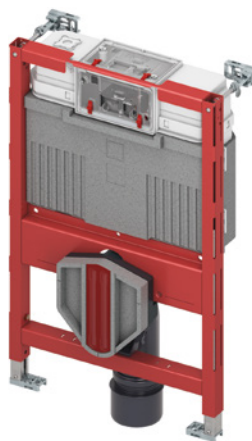

Дополнительно приобретается:

- Панель смыва унитаза (см. панели смыва)
- Контейнер для гигиенических таблеток (арт.9240950) (опционально)
- Прокладка звукоизоляционная (арт. 9200010)
- Монтажный комплект TECEone (арт. 9880046) (опционально)
- Комплект для подключения унитазов-биде для модуля высотой 820 мм (арт. 9880054) (опционально)

Примечание:

Если используется унитаз с уменьшенной опорной поверхностью (расстояние от середины крепежной шпильки до нижней кромки опорной поверхности не превышает 18 см), например, Villeroy & Boch Memento, Subway 2.0 необходимо установить комплект стальных кронштейнов (арт. 9041029) в нижней части конструкции.

Внимание!

При фронтальном монтаже панели смыва она будет перекрываться стандартной крышкой-сиденьем для унитаза в открытом виде. В некоторых случаях это может привести к проблеме с фиксацией крышки в открытом состоянии. Рекомендуется устанавливать панель смыва на верхнюю поверхность, особенно при использовании укороченных моделей унитазов.

арт.	К 1	К 2	К 3	€/шт.
9300380	1 шт.	10 шт.	60 шт.	604,00