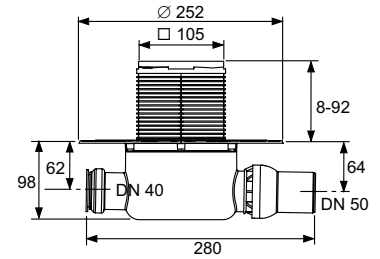

Трап дренажный TECEdrainpoint S 120, стандартный с универсальным фланцем Seal System*

Трап дренажный TECEdrainpoint S 120 горизонтальный, стандартный DN 50, испытан согласно EN 1253.

Состав комплекта:

- Корпус трапа DN 50 горизонтальный, низкий, пластиковый (PP)
- С универсальным фланцем для соединения композитной гидроизоляции согласно стандарту DIN 18534 или зажимными фланцевыми соединениями
- Со встроенным шаровым соединением
- С боковым входом DN 40 с заглушкой
- Со съёмным стаканом гидрозатвора
- Уровень гидрозатвора = 50 мм согласно EN 1253
- Верхняя часть трапа с рамкой решетки (АБС-пластик) и уплотнительным кольцом
- Декоративная решетка TECEdrainpoint S из тянутой нержавеющей стали, материал 1.4301 (304), размеры 100 x 100 мм, полированная поверхность, класс нагрузки К3 (нагрузка до 300 кг)

Производительность (согласно EN 1253) при уровне воды над решеткой 10/20 мм:

- При минимальной высоте монтажа решетки: 0,52/0,89 л/с
- При максимальной высоте монтажа решетки: 0,64/1,35 л/с

В комплект входит защитная монтажная заглушка, пленка для монтажа и инструкции по сборке.

Дополнительно приобретается в зависимости от типа уплотнения:

- Манжета Seal System для создания испытанного независимой лабораторией соединения с композитной гидроизоляцией.
- Монтажный комплект с прижимным фланцем и гидроизоляционная манжета, обрезаемая по месту.

арт.	К 1	К 2	€/шт.
3601200	1 шт.	10 шт.	62,00