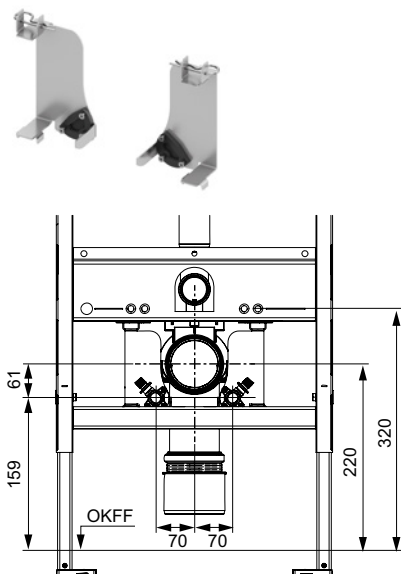

Монтажный комплект TECEone для установки с застенными модулями сухого монтажа со смывным бачком Uni

Кронштейны для установки на модули сухого монтажа со смывным бачком Uni.

Состав комплекта:

- 2 кронштейна для установки настенных уголков подвода горячей и холодной воды
- Шумопоглощающие элементы для настенных уголков
- Крепежные винты для настенных уголков
- Стопорные штифты для фиксации кронштейнов

арт.	К 1	€/шт.
9880046	1 шт.	57,00