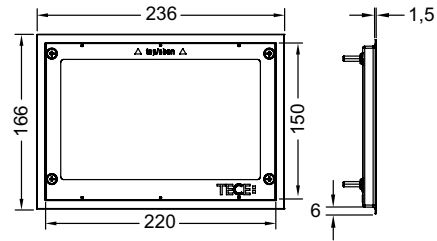

Цвет	арт.	К 1	К 2	€/шт.
Хром глянцевый	9240645	1 шт.	10 шт.	356,00
Сатин	9240643	1 шт.	10 шт.	324,00