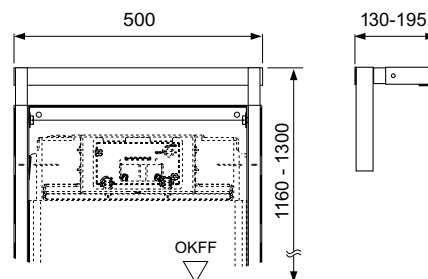

арт.	К 1	€/шт.
9380002	1 шт.	75,00