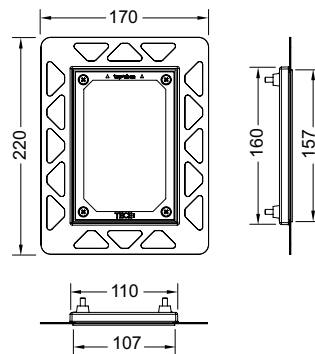

Панели смыва для писсуаров – Электронные системы смыва TECEfilo

Монтажная рамка TECEfilo для монтажа на уровне стены

Монтажный комплект для сборки на уровне стены электронной панели смыва писсуара TECEfilo (стекло), TECEfilo (пластик) и TECEfilo-Velvet для сухого монтажа. Рамка для облицовки стеновой плиткой с регулированием глубины в диапазоне 5–18 мм (18–33 мм с использованием регулировочных болтов — арт. 9820181). В комплект входит инструмент для демонтажа лицевой панели. Требуется для установки в каркасе. Предупреждение!

Предупреждение!

Только для сухого монтажа. Для создания ровной кромки выреза в плитке используйте станок гидроабразивной резки.

Цвет	арт.	К 1	€/шт.
Хром глянцевый	9242040	1 шт.	43,70
Белый	9242041	1 шт.	35,10
Черный глянцевый	9242042	1 шт.	40,10

Информацию о выставочных образцах можно получить в «Каталоге рекламной продукции».