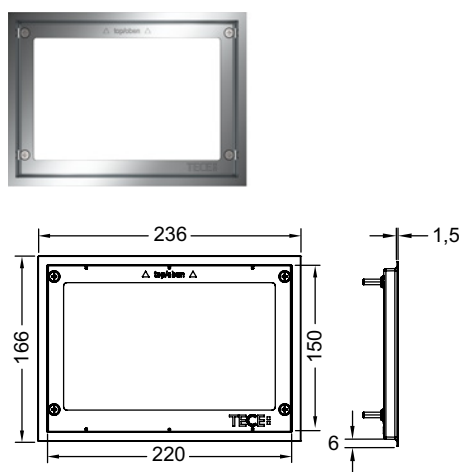

Декоративная рамка для монтажной рамки

Металлическая декоративная рамка для использования вместе с монтажной рамкой. Закрывает неровные кромки настенной плитки. Декоративная рамка с регулированием глубины для отделки стен толщиной 5–18 мм (18–33 мм с использованием регулировочных болтов арт. 9820181).

Цвет	арт.	К 1	К 2	€/шт.
Хром глянцевый	9240645	1 шт.	10 шт.	356,00
Сатин	9240643	1 шт.	10 шт.	324,00