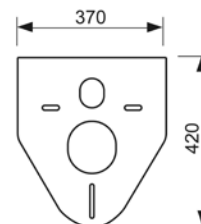

Звукоизоляционный комплект TECE для унитазов и биде

Для звукоизоляции между унитазом или биде и слоем плитки.

арт.	К 1	К 2	К 3	€/шт.
9200010	1 шт.	10 шт.	50 шт.	13,90