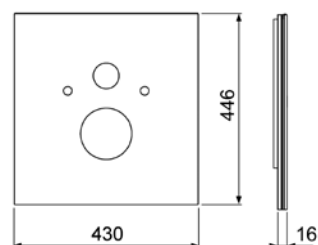

Цвет	Выставочные образцы	арт.	К 1	К 2	€/шт.
Стекло белое	Да	9650100	1 шт.	20 шт.	408,00
Стекло черное	Да	9650105	1 шт.	20 шт.	389,00

Информацию о выставочных образцах можно получить в «Каталоге рекламной продукции».

Стеклопанель TECElux для установки унитазов-биде (TOTO, Geberit)

Нижняя стеклопанель для установки унитазов-биде TOTO Neorest AC и EW, а также Geberit AquaClean 8000/8000plus, в комплекте со звукоизолирующей прокладкой, отводом для подключения воды внутри бачка и пластиковым адаптером 3/8" для заливного клапана F 10.

В случае установки унитаза-биде TOTO необходим шланг для подводки воды (арт. 9660001).

Размеры (в x ш x г): 446 x 430 x 16 мм.