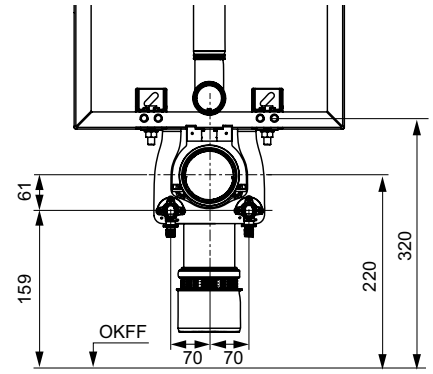

Монтажный комплект ТЕСЕone для установки с застенным модулем ТЕСЕbox со смывным бачком Uni

Кронштейн для установки на модуль ТЕСЕbox со смывным бачком Uni.

Состав комплекта:

- Кронштейн для установки настенных уголков подвода горячей и холодной воды
- Шумопоглощающие элементы для настенных уголков
- Крепежные винты для настенных уголков
- Крепежные элементы кронштейна

арт.	К 1	€/шт.
9880047	1 шт.	42,00

Звукоизоляционный комплект ТЕСЕ для унитазов и биде

Для звукоизоляции между унитазом или биде и слоем плитки.

арт.	К 1	К 2	К 3	€/шт.
9200010	1 шт.	10 шт.	50 шт.	13,90

Ключ ТЕСЕ для угловых вентилей

Для монтажа/демонтажа углового вентиля в бачке ТЕСЕ, с адаптером на решетку 1/2" или 1/4".

арт.	К 1	€/шт.
9820264	1 шт.	189,00

Контейнер для гигиенических таблеток ТЕСЕ

Для установки гигиенических таблеток в стандартный смывной бачок ТЕСЕ (глубина установки 13 см). В комбинации со всеми панелями смыва ТЕСЕ или стеклянной панелью ТЕСЕlux с блоком управления, для фронтальной установки. Подходит для монтажа на уровне стены. Возможно модернизировать ранее установленные панели смыва ТЕСЕ.

В конструкции из кирпичных стен минимальная толщина должна составлять 16 мм.

Максимальная толщина стен: 60 мм при сухом монтаже, 75 мм в конструкции для кирпичных стен.

Внимание!

Гигиенические таблетки не должны содержать хлор или другие окислители.

арт.	К 1	€/шт.
9240950	1 шт.	67,00