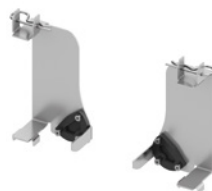

## ТЕСЕone — сиденье для унитаза с крышкой

Сиденье с крышкой для унитазов ТЕСЕone.

Характеристики:

- Хромированные металлические шарниры с микролифтом
- Материал – дюропласт
- Сиденье и крышка съемные
- Сиденье с анатомической формой
- Соответствует DIN 19516

## Монтажный комплект ТЕСЕone для установки с застенными модулями сухого монтажа со смывным бачком Uni

Кронштейны для установки на модули сухого монтажа со смывным бачком Uni.

Состав комплекта:

- 2 кронштейна для установки настенных уголков подвода горячей и холодной воды
- Шумопоглощающие элементы для настенных уголков
- Крепежные винты для настенных уголков
- Стопорные штифты для фиксации кронштейнов