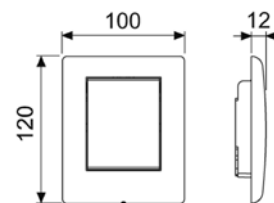

Электронная панель смыва писсуара TECERaplus, питание от батареи 6 В

Монтажный комплект для бесконтактного инфракрасного смывного устройства, совместим с корпусом U 1 сливного клапана TECЕ писсуара. Минимальное рабочее давление в системе — 0,5 бар.

Могут быть заданы функции времени смыва, паузы для экономии воды, режима очистки, предварительного смыва и гигиенического смыва.

Состав комплекта:

- Магнитный клапан с грязевым фильтром
- Батарея 6 В (2CR5)
- Металлическая панель с датчиком
- Крепежные элементы
- Ключ для программирования

Размеры (ш х в х г): 100 х 120 х 12 мм.

Цвет	Выставочные образцы	арт.	К 1	К 2	€/шт.
Белый матовый	Да	9242354	1 шт.	10 шт.	983,00
Нержавеющая сталь, сатин	Да	9242350	1 шт.	10 шт.	836,00
Хром глянцевый	Да	9242351	1 шт.	10 шт.	912,00
Белый глянцевый	—	9242356	1 шт.	10 шт.	1.200,00

Информацию о выставочных образцах можно получить в «Каталоге рекламной продукции».

Электронная панель смыва писсуара TECERaplus, питание от сети 12 В

Монтажный комплект для бесконтактной инфракрасной смывной системы. Совместим с клапаном смыва писсуара TECЕ U 1.

Минимальное рабочее давление в системе — 0,5 бар.

Могут быть заданы время смыва, пауза для экономии воды, режим очистки, предварительного смыва и гигиенического смыва.