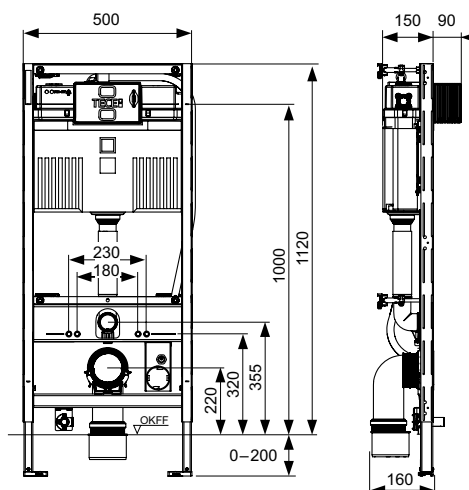

Состав комплекта модуля:

- Несущая монтажная рама с порошковым покрытием
- Две крепежные шпильки M 12 с гайками (для унитаза)
- Фановый отвод унитаза DN 90, включая переходник DN 90/100 из PP
- Переходник также подходит для горизонтального монтажа
- Соединительный комплект унитаза DN 90, включая монтажные защитные заглушки
- Предустановленный кабель управления для автоматического привода смыва с TOTO Neorest Washlet (WC) AC 2.0/EW 2.0
- Предустановленная монтажная коробка для подключения электропитания к унитазу-биде
- Предустановленная крепежная панель для соединения для подачи воды в унитаз-биде
- Уголок с настенным креплением 1/2" x 1/2" со звукоизоляцией
- Четыре крепления модуля с регулировкой по глубине