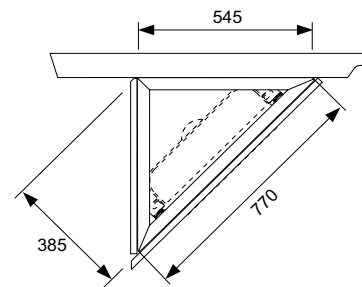

TECEprofil – Принадлежности

Крепление модуля TECE для настенного углового монтажа

Для крепления модулей TECE на массивной или облегченной стене под углом 45°. К стене требуется крепить только одну сторону.

Комплектация блока в сборе:

- Монтажная балка с оцинкованной поверхностью, регулировка высоты для адаптации к рисунку плитки
- Легкий оцинкованный настенный профиль для крепления панелей
- Крепежные элементы для монтажа на стене