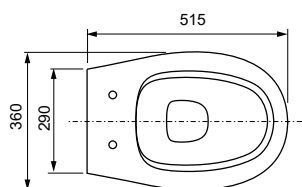

арт.	К1	€/шт.
9700018	1 шт.	188,00