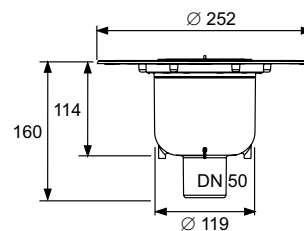

TECEdrainpoint S – Сифоны

Сифон TECEdrainpoint S DN 50, вертикальный с универсальным фланцем Seal System*

Трап дренажный TECEdrainpoint S DN 50 вертикальный, стандартный, пластиковый (PP), протестирован в соответствии с EN 1253.

- С универсальным фланцем для соединения композитной гидроизоляции согласно DIN 18534 или зажимными фланцевыми соединениями
- Со съёмным стаканом гидрозатвора
- Уровень гидрозатвора = 50 мм согласно EN 1253

Производительность трапа согласно EN 1253 при уровне воды на 10/20 мм выше решетки:

- При минимальной высоте верхней части трапа: 0,64/1,36 л/с
- При максимальной высоте верхней части трапа: 0,70/1,56 л/с

В Состав комплекта входит защитная монтажная заглушка, пленка для монтажа и инструкции по сборке.

Необходимое отверстие для сверла: диаметр — 120 мм.

Дополнительно приобретается в зависимости от типа уплотнения:

- Манжета Seal System для создания испытанного независимой лабораторией соединения с композитной гидроизоляцией.
- Монтажный комплект с прижимным фланцем и гидроизоляционная манжета, обрезаемая по месту.

Примечание:

Производительность измерена у верхней части трапа и с декоративной решеткой 100 мм (арт. 3660001), дополнительные сведения о производительности см. в соответствующем разделе.

арт.	К 1	€/шт.
3601600	1 шт.	35,10