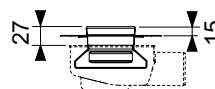

Прямой душевой канал для монтажа в бетонной стяжке, с фланцем и гидроизоляционной лентой Seal System для создания протестированного независимой лабораторией соединения душевого канала TECEdrainline с композитной гидроизоляцией.

Состав комплекта:

- Корпус канала с фланцем из нержавеющей полированной стали, материал 1.4301 (304)
- Гидроизоляционная лента Seal System с текстильной основой для монтажа в жидкой или композитной гидроизоляции
- Соединительные элементы для монтажа в бетонной стяжке и заказываемый отдельно комплект опор
- Центральное отверстие для подсоединения сифона
- Уклон к центру для улучшения слива воды и самоочистения
- Уплотнение

Длина без облицовки с фланцем = 711, 811, ... мм

Видимая длина после монтажа = 651, 751, ... мм

Ширина без облицовки с фланцем = 150 мм

Видимая ширина после монтажа = 71 мм

Установочная высота до уровня чистового пола (в зависимости от модели сифона):

- 67 мм сифон «вертикальный»
- 68,5 мм сифон «низкий»
- 95 мм сифон «заниженный»
- 120 мм сифон «стандартный»
- 148 мм сифон «максимальный»

Дополнительно приобретается:

- Декоративная решетка или основа для укладки плитки
- Сифон
- Комплект опор (опционально)
- Звукоизоляционный мат Drainbase (опционально) для обеспечения соответствия требованиям по уровню шума согласно DIN 4109 и защите от шума (SSt) согласно VDI 4100 уровней от I до III
- Решетка для волос, арт. 660005 (опционально)

Номинальная длина	Общая длина L	Видимый размер после монтажа	арт.	K 1	K 2	€/шт.
700 мм	711 мм	651 мм	600700	1 шт.	40 шт.	393,00
800 мм	811 мм	751 мм	600800	1 шт.	40 шт.	402,00
900 мм	911 мм	851 мм	600900	1 шт.	40 шт.	413,00
1000 мм	1011 мм	951 мм	601000	1 шт.	40 шт.	461,00
1200 мм	1211 мм	1151 мм	601200	1 шт.	40 шт.	490,00
1500 мм	1511 мм	1451 мм	601500	1 шт.	40 шт.	576,00

Длина по индивидуальному заказу, эксклюзивные дизайны

Мы будем рады изготовить каналы требуемой вам длины или решетки с дизайном, соответствующим вашим условиям. Минимальное количество заказа — 20 каналов одного типоразмера. Мы сообщим вам стоимость после получения вашего запроса. Время поставки с момента выяснения и утверждения всех деталей составляет от шести до восьми недель. После утверждения заказа с индивидуальными размерами или дизайном декоративной решетки не подлежит отмене, и оплата не возвращается. Максимальная длина канала на заказ — 1500 мм.