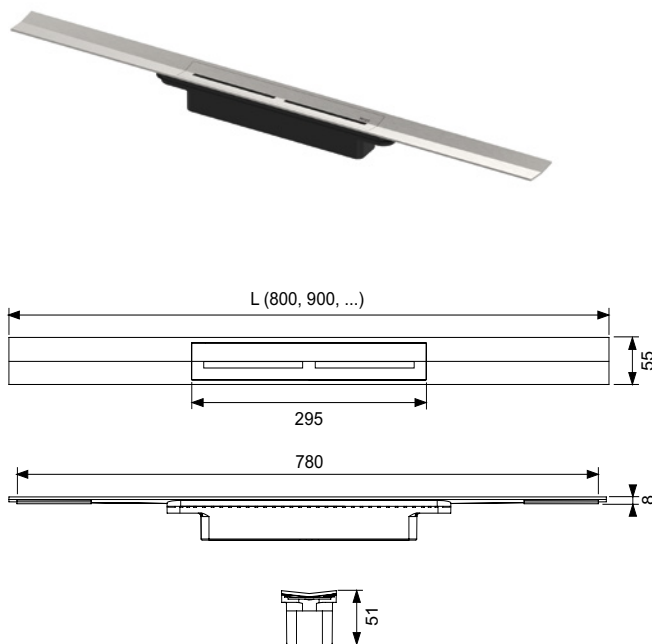

## Дополнительно приобретается:

- Сифон TECEdrainprofile
- Решетка для волос, арт. 674002 (опционально)

Длина	Ширина	Поверхность	арт.	К 1	€/шт.
800 мм	55 мм	сатин	670800	1 шт.	<b>305,00</b>
800 мм	55 мм	глянец	670810	1 шт.	<b>341,00</b>
900 мм	55 мм	сатин	670900	1 шт.	<b>310,00</b>
900 мм	55 мм	глянец	670910	1 шт.	<b>351,00</b>
1000 мм	55 мм	сатин	671000	1 шт.	<b>317,00</b>
1000 мм	55 мм	глянец	671010	1 шт.	<b>347,00</b>
1200 мм	55 мм	сатин	671200	1 шт.	<b>378,00</b>
1200 мм	55 мм	глянец	671210	1 шт.	<b>438,00</b>
1600 мм	55 мм	сатин	671600	1 шт.	<b>521,00</b>