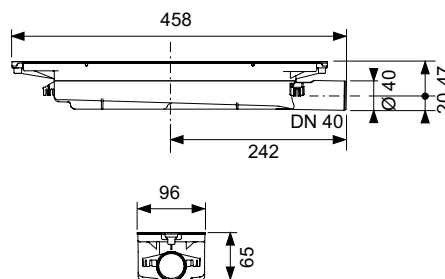

TECEdrainprofile – Сифоны

Сифон TECEdrainprofile «стандартный» DN 50 боковой слив*

Сифон для душевого профиля TECEdrainprofile для установки в бетонной стяжке. Для горизонтального подсоединения канализационной трубы DN 50. Установленная на заводе гидроизоляционная манжета Seal System с защелкой для монтажа в композитной гидроизоляции в соответствии с DIN 18534.

- Минимальная монтажная высота 95 мм (от нижней кромки сифона до верхней поверхности бетонной стяжки)
- Производительность $\geq 0,7 / \geq 0,8$ л/с (согласно EN 1253 при уровне воды над решеткой 10/20 мм)
- Высота гидрозатвора 50 мм
- Съёмный гидрозатвор
- Гидроизоляционная манжета Seal System с защелкой
- В комплекте со звукоизоляционной прокладкой
- Защитная монтажная крышка
- Подвижное уплотнение для соединения с душевым профилем TECEdrainprofile для компенсации размерных допусков
- Скользящая/подвижная изоляция соединения с душевым профилем TECEdrainprofile и компенсации структурных допусков

Дополнительно приобретается:

- Кронштейны для монтажа на стене или на полу или комплект опор (опционально)
- Звукоизоляционный мат для основания трапа (опционально)

арт.	К 1	€/шт.
673002	1 шт.	324,00