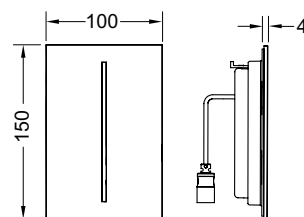

Цвет	Выставочные образцы		К 1	К 2	€/шт.
	арт.				
Нержавеющая сталь, сатин (с покрытием против отпечатков пальцев)	--	9242068	1 шт.	--	375,00

Информацию о выставочных образцах можно получить в «Каталоге рекламной продукции».