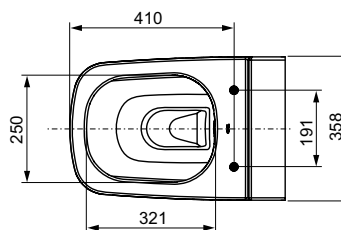

Унитаз ТЕСЕone

Подвесной безбодковый унитаз без гигиенического душа.

Особенности унитаза:

- Подвесной унитаз
- Компактная конструкция — расстояние от стены 540 мм, установочное расстояние между шпильками 180 мм
- Скрытые крепежные элементы и скрытые подсоединения к системе водоснабжения
- Безбодковая чаша унитаза со встроенной защитой от брызг
- Установленное крепление для сиденья унитаза с крышкой
- Материал: сантехническая керамика
- Оптимальная с гигиенической точки зрения конструкция унитаза с минимальным количеством углов, кромок и соединений
- Соответствует EN 997
- Размеры (ш x в x г): 358 x 350 x 540 мм

Состав комплекта:

- Унитаз, включая крепежные элементы скрытого монтажа
- Предварительно установленное крепление для сиденья унитаза

Дополнительно приобретается:

- Сиденье унитаза с крышкой ТЕСЕone (арт. 9700600)

арт.	К 1	К 2	€/шт.
9700204	1 шт.	6 шт.	630,00