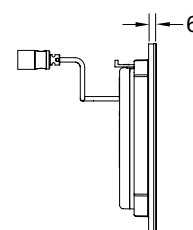

Цвет	Выставочные образцы			K 1	€/шт.
	образцы	арт.			
Белый глянцевый	—	9242035	SALE	1 шт.	643,00
Белый матовый	—	9242038	SALE	1 шт.	643,00
Нержавеющая сталь, сатин (с покрытием против отпечатков пальцев)	Да	9242039	SALE	1 шт.	643,00
Хром глянцевый	—	9242034	SALE	1 шт.	643,00
Черный матовый	—	9242044	SALE	1 шт.	643,00

Информацию о выставочных образцах можно получить в «Каталоге рекламной продукции».