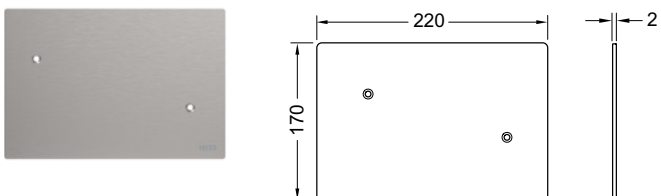

Заглушка TECEflushpoint

Заглушка крышки бачка без функции смыва с крепежными винтами "easy fit", для использования с системой пневматического смыва, подходит для всех бачков TECE.

Цвет	арт.	К 1	€/шт.
Нержавеющая сталь, сатин	9240999	1 шт.	122,00