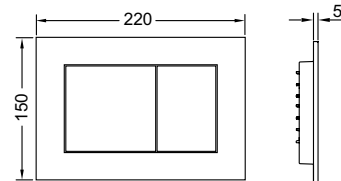

Панель смыва унитаза ТЕСЕpow для системы двойного смыва

Панель смыва для смывных бачков ТЕСЕ, фронтальная или верхняя установка. Плоская пластиковая панель смыва, клавиши с резиновыми накладками с обеих сторон. В комплект входят толкатели и крепежные элементы. Подходит для установки на уровне стены вместе с монтажной рамкой унитаза и дистанционной рамкой ТЕСЕ. Совместима с контейнером для гигиенических таблеток. Размеры (ш x в x г): 220 x 150 x 5 мм.