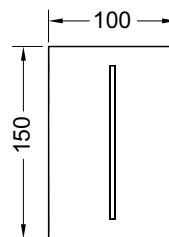

Подходит для монтажа на уровне стены вместе с монтажной рамкой TECEfilo.

Размеры (ш х в х г): 100 x 150 x 5 мм.