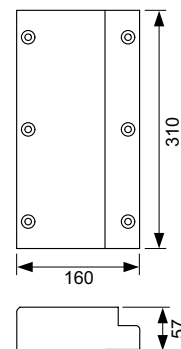

Комплект деревянных пластин TECEprofil для крепления поручней безопасности

Комплект деревянных пластин, состоящих из двух водонепроницаемых пластин из проклеенной фанеры, включая крепежные элементы для установки на модуле унитаза Geronto. Крепежные винты для монтажа поручней в комплектацию не входят.

Примечание:

Не подготовлен для поручня безопасности с управлением смывом по кабелю.

арт.	К 1	К 2	€/компл.
9042008R	1 компл.	10 компл.	36,60