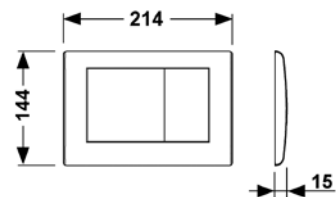

## Панель смыва унитаза TЕСEplanus для двойной системы смыва

Панель смыва из нержавеющей стали для смывных бачков TЕСE, фронтальная или верхняя установка, фиксация с помощью потайных винтов. Упорное кольцо с резиновыми накладками с обеих сторон. В комплект входят толкатели и крепежные элементы. Совместима с контейнером для гигиенических таблеток. Размеры (ш х в х г): 214 x 144 x 15 мм.