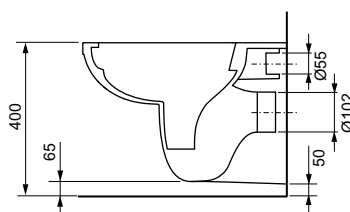

арт.	К1	€/шт.
9700018	1 шт.	188,00