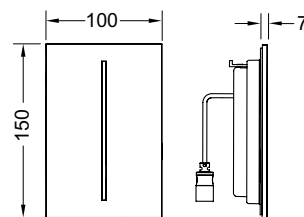

Состав комплекта:

- Сверхплоская прикручиваемая металлическая панель с датчиком обнаружения
- Крепежные элементы

Размеры (ш х в х г): 100 х 150 х 7 мм.