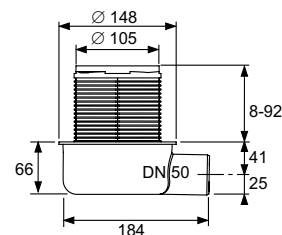

TECEdrainpoint S – Трапы

Трап дренажный TECEdrainpoint S 50 низкий

TECEdrainpoint S 50, трап низкий горизонтальный, DN 50.

Состав комплекта:

- Сифон пластиковый (PP) с горизонтальным прямым отводом DN 50
- Удерживающая кромка
- Со съемным стаканом гидрозатвора
- Пониженный уровень гидрозатвора = 27 мм
- Верхняя часть с решеткой из пластика (АБС), уплотнительное кольцо
- Декоративная решетка TECEdrainpoint S из тянутой полированной нержавеющей стали, материал 1.4301 (304), размеры 100 x 100 мм, класс нагрузки К3 (несущая способность 300 кг)

Производительность (согласно EN 1253) при уровне воды над решеткой 10/20 мм:

- При минимальной высоте монтажа решетки: 0,52/0,61 л/с
- При максимальной высоте монтажа решетки: 0,69/1,12 л/с

В комплект входит защитная монтажная заглушка, защитная пленка для монтажа и инструкции по сборке.

арт.	К 1	К 2	€/шт.
3601050	1 шт.	16 шт.	46,70

Трап дренажный TECEdrainpoint S 110, низкий с универсальным фланцем Seal System*

Трап дренажный TECEdrainpoint S 110 горизонтальный, низкий DN 50.

Состав комплекта:

- Корпус трапа DN 50 горизонтальный, низкий, пластиковый (PP)
- С универсальным фланцем для соединения композитной гидроизоляции согласно стандарту DIN 18534 или зажимными фланцевыми соединениями
- Со встроенным шаровым соединением
- С боковым входом DN 40 с заглушкой
- Со съемным стаканом гидрозатвора
- Производительность от 0,62 до 0,98 л/с
- Пониженный уровень гидрозатвора = 27 мм
- Верхняя часть трапа с рамкой решетки (АБС-пластик) и уплотнительным кольцом
- Декоративная решетка TECEdrainpoint S из тянутой нержавеющей стали, материал 1.4301 (304), размеры 100 x 100 мм, полированная поверхность, класс нагрузки К3 (нагрузка до 300 кг)

Производительность (согласно EN 1253) при уровне воды над решеткой 10/20 мм:

- При минимальной высоте монтажа решетки: 0,52/0,61 л/с
- При максимальной высоте монтажа решетки: 0,69/1,12 л/с

В комплект входит защитная монтажная заглушка, защитная пленка для монтажа и инструкции по сборке.

Дополнительно приобретается в зависимости от типа уплотнения:

- Манжета Seal System для создания испытанного независимой лабораторией соединения с композитной гидроизоляцией.
- Монтажный комплект с прижимным фланцем и гидроизоляционная манжета, обрезаемая по месту.