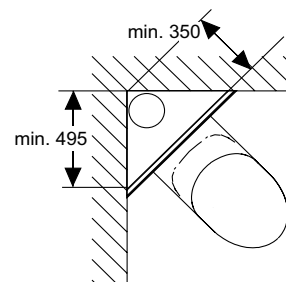

Крепление модуля TECEprofil для произвольного углового монтажа

Для углового крепления модулей TECE под произвольным углом. Компактный угловой монтаж, включая монтаж сливных, вентиляционных или подводящих труб за модулем, как опция со всеми модулями.

Состав комплекта:

- Два настенных крепления для углового монтажа, регулируемый соединительный уголок
- Крепежные элементы для монтажа перед стеной