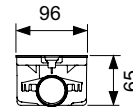

Сифон TECEdrainprofile "заниженный" DN 40 боковой слив*

Сифон для душевого профиля TECEdrainprofile для установки в бетонной стяжке. Для горизонтального подсоединения канализационной трубы DN 40. Установленная на заводе гидроизоляционная манжета SealSystem с защелкой для монтажа в композитной гидроизоляции в соответствии с DIN 18534.

- Минимальная монтажная высота 65 мм (от нижней кромки сифона до верхней поверхности бетонной стяжки)
- Производительность $\geq 0,48/\geq 0,56$ л/с (согласно EN 1253 при уровне воды над решеткой 10/20 мм)
- Высота гидрозатвора 30 мм
- Съёмный гидрозатвор
- Гидроизоляционная манжета Seal System с защелкой
- В комплекте со звукоизоляционной прокладкой
- Защитная монтажная крышка
- Подвижное уплотнение для соединения с душевым профилем TECEdrainprofile для компенсации размерных допусков
- Скользящая/подвижная изоляция соединения с душевым профилем TECEdrainprofile и компенсации структурных допусков

Дополнительно приобретается:

- Кронштейны для монтажа на стене или на полу или комплект опор (опционально)
- Звукоизоляционный мат для основания трапа (опционально)