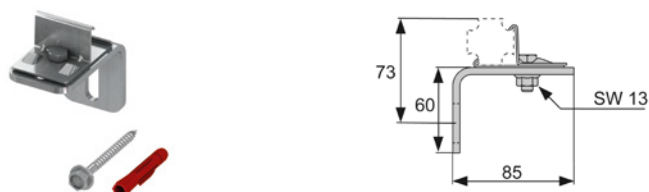

Одинарное крепление ТЕСЕprofil

Одинарное крепление для монтажа стального профиля ТЕСЕprofil к конструкции. Узел в сборе из оцинкованной стали в комплекте с крепежными элементами.

Приобретается отдельно: звукоизоляционный комплект ТЕСЕprofil для одинарного крепления (арт. 9021019)

арт.	К 1	К 2	К 3	€/шт.
9030002	10 шт.	60 шт.	240 шт.	8,90