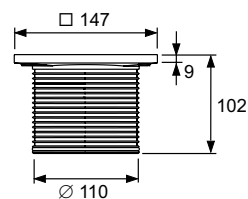

Декоративная решетка TECEdrainpoint S, 150 мм, в пластиковой рамке, с монтажным элементом

Комплект состоит из базовой декоративной решетки 142 x 142 мм и рамки декоративной решетки.

- Верхняя часть трапа с рамкой решетки из пластика (АБС)
- Уплотнительное кольцо
- Наружный диаметр = 110 мм
- Регулирование высоты = 12–92 мм
- Декоративная решетка TECEdrainpoint S из тянутой нержавеющей стали, материал 1.4301 (304), размеры 142 x 142 мм, полированная поверхность, класс нагрузки К3 (нагрузка до 300 кг)