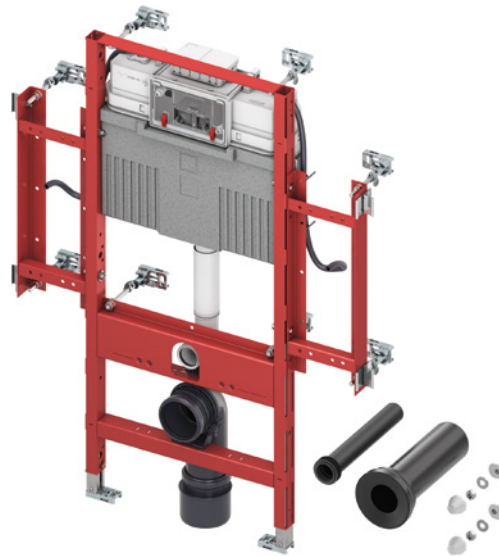

Дополнительно приобретается:

- Комплект стальных или деревянных пластин для фиксации поручней (90420xx)
- Электронные компоненты активации смыва (например, дистанционная активация смыва унитаза TECEplanus)
- Панель смыва унитаза (см. панели смыва)
- Прокладка звукоизоляционная (арт. 9200010)

Примечание:

Если используется унитаз с уменьшенной опорной поверхностью (расстояние от середины крепежного болта до нижней кромки опорной поверхности не превышает 18 см), например, V & B Memento, Subway 2.0, необходимо установить комплект стальных кронштейнов 9041029 в нижней части конструкции.

Внимание!

Соответствующий комплект стальных/деревянных пластин для крепления поручня безопасности необходимо заказывать отдельно! В зависимости от производителя, не для всех поручней есть возможность использовать скрытую проводку кабелей.

арт.	K 1	K 2	K 3	€/шт.
9300381	1 шт.	10 шт.	60 шт.	739,00