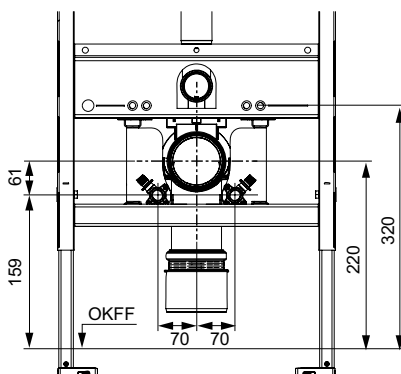

Комплект удлиненных патрубков TECEprofil, DN 90

Комплект удлиненных патрубков для присоединения унитаза.

Состав комплекта:

- Патрубок для подсоединения к канализации с уплотнением
- Сливной патрубок с уплотнением
- Комплект крепежных элементов для унитаза

Тип	Длина	арт.	К 1	К 2	€/компл.
PP	200 мм	9820057	1 компл.	30 компл.	25,00
PE	300 мм	9820214	1 компл.	--	97,00
PE	400 мм	9820305	1 компл.	--	300,00

Монтажный комплект для изменения высоты установки унитаза, DN 90

Монтажный комплект для увеличения высоты установки подвесного унитаза на 25 мм, DN 90.

арт.	К 1	К 2	€/компл.
9880073	1 компл.	10 компл.	102,00

Монтажный комплект TECEone для установки с застенными модулями сухого монтажа со смывным бачком Uni

Кронштейны для установки на модули сухого монтажа со смывным бачком Uni.

Состав комплекта:

- 2 кронштейна для установки настенных уголков подвода горячей и холодной воды
- Шумопоглощающие элементы для настенных уголков
- Крепежные винты для настенных уголков
- Стопорные штифты для фиксации кронштейнов

арт.	К 1	€/шт.
9880046	1 шт.	57,00

Звукоизоляционный комплект TECE для унитазов и биде

Для звукоизоляции между унитазом или биде и слоем плитки.

арт.	К 1	К 2	К 3	€/шт.
9200010	1 шт.	10 шт.	50 шт.	13,90

Застенные модули