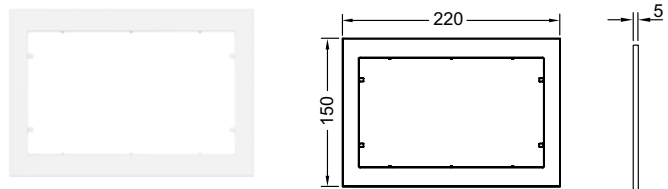

Дистанционная рамка TECЕ

Используется в качестве дистанционной рамки для панелей смыва TECЕloop и TECЕloop пластик и для монтажа на уровне стены панелей TECЕloop, TECЕloop пластик и TECЕvelvet. Размеры (ш х в х г): 220 x 150 x 5 мм.