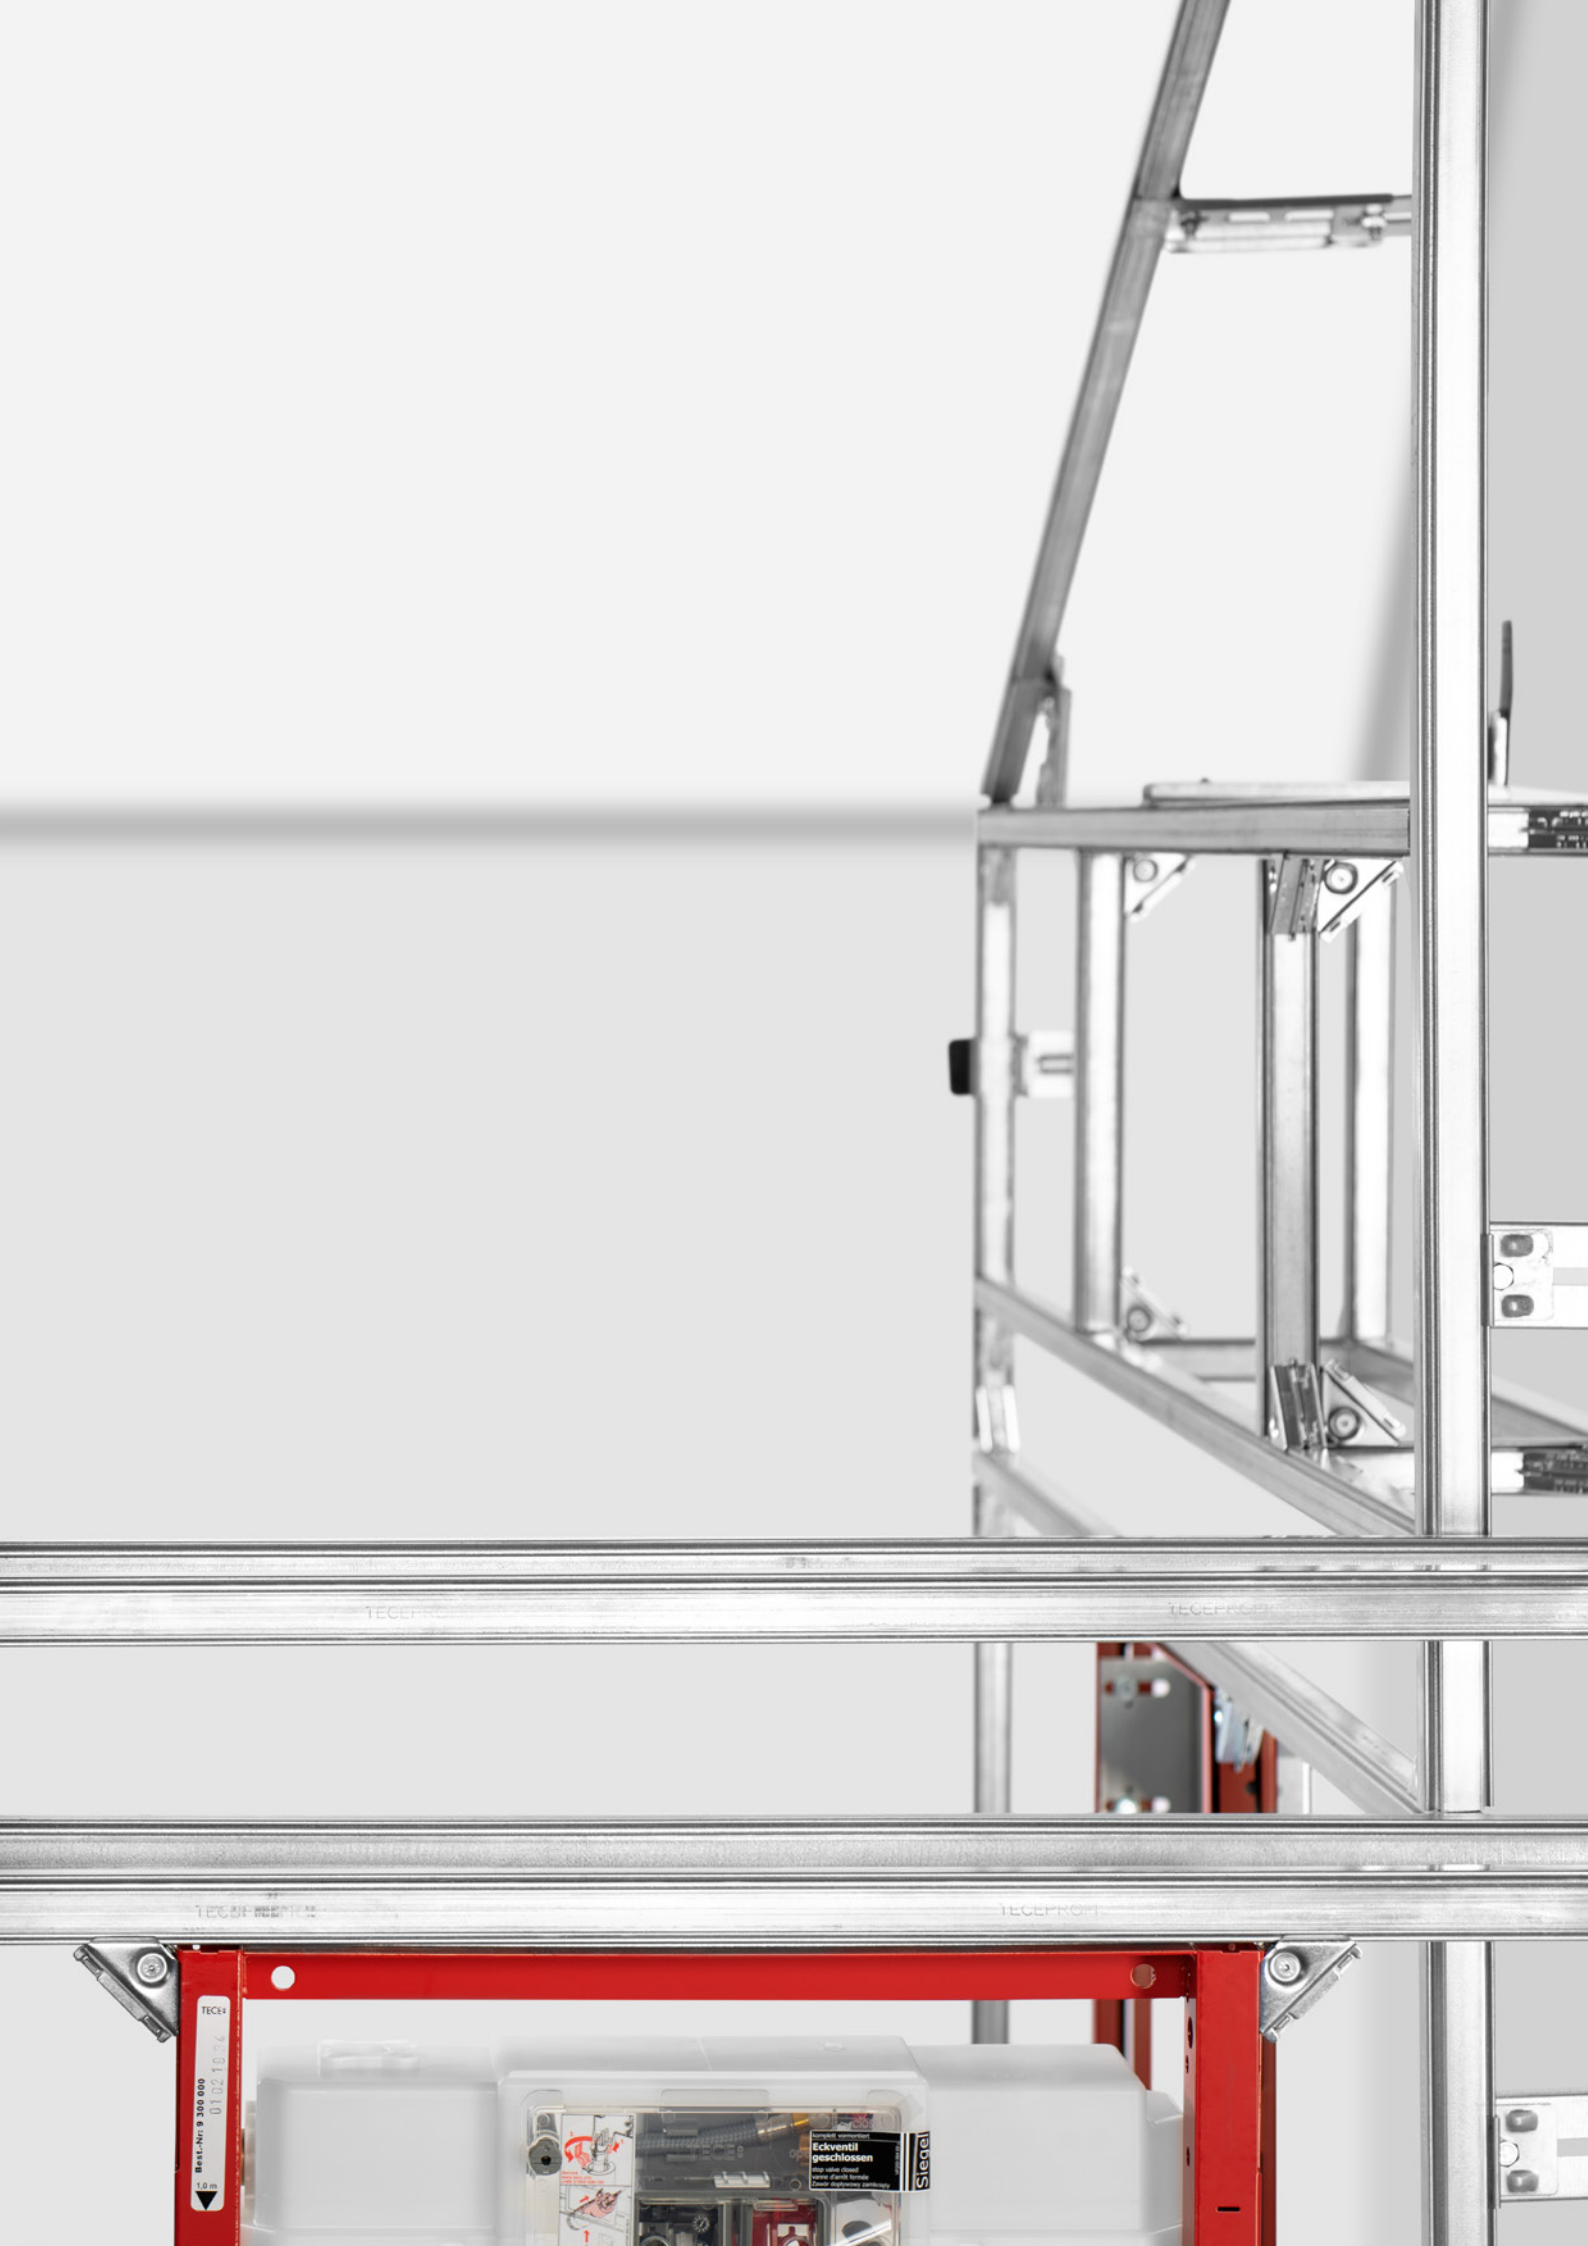

TECEPRO

TECEPRO

TECEPRO

TECEPRO

TECE

Best-Nr. 9 300 000
01.02.10.76
3.0 m