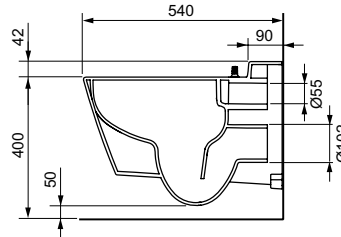

Унитаз ТЕСЕone

Подвесной безбодковый унитаз без гигиенического душа.

Особенности унитаза:

- Подвесной унитаз
- Компактная конструкция — расстояние от стены 540 мм, установочное расстояние между шпильками 180 мм
- Скрытые крепежные элементы и скрытые подсоединения к системе водоснабжения
- Безбодковая чаша унитаза со встроенной защитой от брызг
- Установленное крепление для сиденья унитаза с крышкой
- Материал: сантехническая керамика
- Оптимальная с гигиенической точки зрения конструкция унитаза с минимальным количеством углов, кромок и соединений
- Соответствует EN 997
- Размеры (ш x в x г): 358 x 350 x 540 мм

Состав комплекта:

- Унитаз, включая крепежные элементы скрытого монтажа
- Предварительно установленное крепление для сиденья унитаза

Дополнительно приобретается:

- Сиденье унитаза с крышкой ТЕСЕone (арт. 9700600)

арт.	К 1	К 2	€/шт.
9700204	1 шт.	6 шт.	630,00