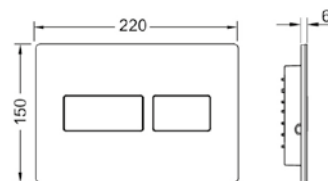

Панель смыва унитаза TECESolid для системы двойного смыва

Панель смыва для смывных бачков ТЕСЕ, фронтальное или верхнее расположение панели смыва. Очень плоская металлическая панель смыва, клавиши с резиновыми накладками, в комплект входят толкатели и крепежные элементы. Панель смыва имеет скрытое винтовое крепление. Совместима с контейнером для гигиенических таблеток. Размеры (ш х в х г): 220 x 150 x 6 мм.