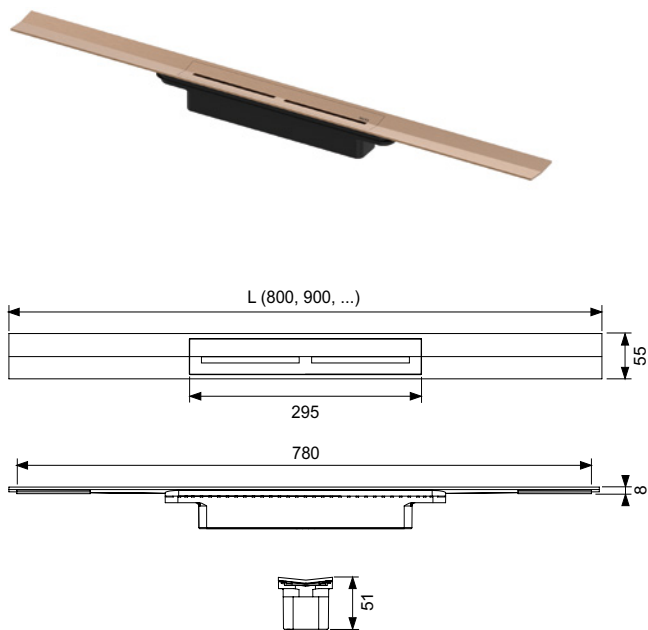

TECEdrainprofile – Душевые профили

Профиль для душа TECEdrainprofile с цветным PVD покрытием

Душевой профиль для дренажа душа, устанавливается на плиточный клей над бетонной стяжкой и изоляцией.

Состав комплекта:

- Душевой профиль, который можно обрезать по длине, имеет уклон внутрь. Это улучшает слив воды и делает самоочистку более эффективной
- Душевой профиль можно обрезать до длины не менее 500 мм
- Крышка с функцией нажатия для снятия руками, прочность соответствует классу K3 — максимальная испытанная нагрузка составляет 300 кг
- Душевой профиль и крышка из нержавеющей стали, материал 1.4301 (304), с цветным покрытием из PVD (хлорированный поливинилхлорид)
- Соединительный элемент для подсоединения к сифону TECEdrainprofile
- Зажимные элементы для простоты установки и надежного сцепления с плиточным клеем
- Для напольных покрытий от 8 до 25 мм (включая слой клея)
- При установке у стены толщина облицовки стены должна составлять от 12 до 22 мм (включая слой клея). При этом видимый зазор между душевым профилем и облицовкой стены составит от 10 мм (при толщине облицовки 12 мм) до 1 мм (при толщине облицовки 22 мм).
- Для монтажа у стены (на уровне стены) или на любом расстоянии от стены

Дополнительно приобретается:

- Сифон TECEdrainprofile
- Решетка для волос, арт. 674002 (опционально)

Длина	Ширина	Поверхность	Совместима с	арт.	К 1	€/шт.
800 мм	55 мм	Brushed Black Chrome / сатин, черный хром	hansgrohe / AXOR	670801	1 шт.	874,00
800 мм	55 мм	Polished Black Chrome / глянец, черный хром	hansgrohe / AXOR	670811*	1 шт.	693,00
800 мм	55 мм	Brushed Gold Optic / сатин, позолоченный	hansgrohe / AXOR	670802	1 шт.	874,00
800 мм	55 мм	Polished Gold Optic / глянец, позолоченный	hansgrohe / AXOR	670812	1 шт.	874,00
800 мм	55 мм	Brushed Red Gold / сатин, красный, позолоченный	hansgrohe / AXOR	670803	1 шт.	874,00
800 мм	55 мм	Polished Red Gold / глянец, красный, позолоченный	hansgrohe / AXOR	670813*	1 шт.	693,00
900 мм	55 мм	Brushed Black Chrome / сатин, черный хром	hansgrohe / AXOR	670901	1 шт.	906,00
900 мм	55 мм	Polished Black Chrome / глянец, черный хром	hansgrohe / AXOR	670911*	1 шт.	718,00
900 мм	55 мм	Brushed Gold Optic / сатин, позолоченный	hansgrohe / AXOR	670902	1 шт.	906,00
900 мм	55 мм	Polished Gold Optic / глянец, позолоченный	hansgrohe / AXOR	670912	1 шт.	906,00
900 мм	55 мм	Brushed Red Gold / сатин, красный, позолоченный	hansgrohe / AXOR	670903	1 шт.	906,00
900 мм	55 мм	Polished Red Gold / глянец, красный, позолоченный	hansgrohe / AXOR	670913*	1 шт.	718,00
1000 мм	55 мм	Brushed Black Chrome / сатин, черный хром	hansgrohe / AXOR	671001	1 шт.	936,00
1000 мм	55 мм	Polished Black Chrome / глянец, черный хром	hansgrohe / AXOR	671011*	1 шт.	742,00
1000 мм	55 мм	Brushed Gold Optic / сатин, позолоченный	hansgrohe / AXOR	671002	1 шт.	936,00
1000 мм	55 мм	Polished Gold Optic / глянец, позолоченный	hansgrohe / AXOR	671012	1 шт.	936,00
1000 мм	55 мм	Brushed Red Gold / сатин, красный, позолоченный	hansgrohe / AXOR	671003	1 шт.	936,00
1000 мм	55 мм	Polished Red Gold / глянец, красный, позолоченный	hansgrohe / AXOR	671013*	1 шт.	742,00
1200 мм	55 мм	Brushed Black Chrome / сатин, черный хром	hansgrohe / AXOR	671201	1 шт.	1.038,00
1200 мм	55 мм	Polished Black Chrome / глянец, черный хром	hansgrohe / AXOR	671211*	1 шт.	823,00
1200 мм	55 мм	Brushed Gold Optic / сатин, позолоченный	hansgrohe / AXOR	671202	1 шт.	1.038,00
1200 мм	55 мм	Polished Gold Optic / глянец, позолоченный	hansgrohe / AXOR	671212	1 шт.	1.038,00
1200 мм	55 мм	Brushed Red Gold / сатин, красный, позолоченный	hansgrohe / AXOR	671203	1 шт.	1.038,00
1200 мм	55 мм	Polished Red Gold / глянец, красный, позолоченный	hansgrohe / AXOR	671213*	1 шт.	823,00