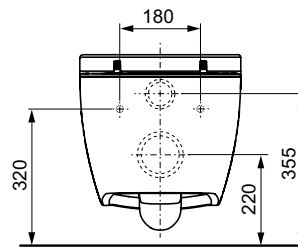

Унитаз ТЕСЕone

Подвесной безбодковый унитаз без гигиенического душа.

Особенности унитаза:

- Подвесной унитаз
- Компактная конструкция — расстояние от стены 540 мм, установочное расстояние между шпильками 180 мм
- Скрытые крепежные элементы и скрытые подсоединения к системе водоснабжения
- Безбодковая чаша унитаза со встроенной защитой от брызг
- Установленное крепление для сиденья унитаза с крышкой
- Материал: сантехническая керамика
- Оптимальная с гигиенической точки зрения конструкция унитаза с минимальным количеством углов, кромок и соединений
- Соответствует EN 997
- Размеры (ш x в x г): 358 x 350 x 540 мм

Состав комплекта:

- Унитаз, включая крепежные элементы скрытого монтажа
- Предварительно установленное крепление для сиденья унитаза

Дополнительно приобретается:

- Сиденье унитаза с крышкой ТЕСЕone (арт. 9700600)

арт.	К 1	К 2	€/шт.
9700204	1 шт.	6 шт.	630,00