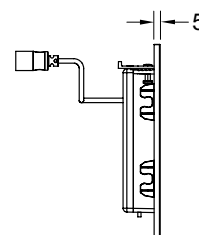

Подходит для монтажа на уровне стены вместе с монтажной рамкой TECEfilo.

Размеры (ш х в х г): 100 x 150 x 5 мм.