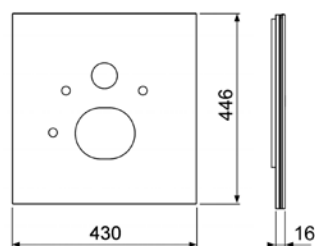

Цвет	Выставочные образцы	арт.	К 1	К 2	€/шт.
Стекло белое	–	9650104	1 шт.	20 шт.	592,00
Стекло черное	–	9650108	1 шт.	20 шт.	592,00

Информацию о выставочных образцах можно получить в «Каталоге рекламной продукции».

Стекланная панель TECElux для установки сидений-биде

Нижняя стекланная панель для установки сидений-биде TOTO Washlet GL и EK, Washlet Giovanni, Villeroy & Boch Viclean U или Geberit AquaClean 5000 и 5000plus, в комплекте со звукоизолирующей прокладкой и отводом для подключения воды внутри бачка.

В случае установки унитаза-биде TOTO или Villeroy & Boch необходим шланг для подводки воды (арт. 9660001).

Размеры (в х ш х г): 446 х 430 х 16 мм.