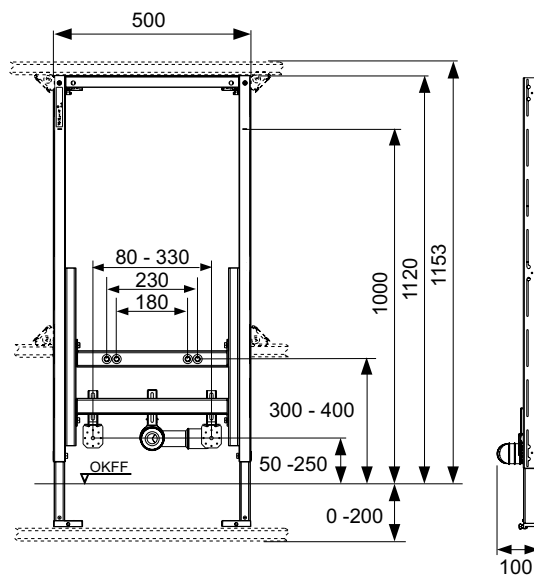

арт.	К 1	К 2	К 3	€/шт.
9330000	1 шт.	10 шт.	60 шт.	368,00