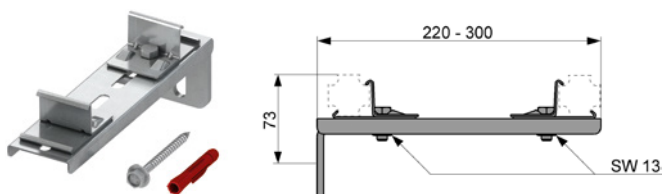

Двойное крепление ТЕСЕprofil, удлиненное

Двойное крепление для монтажа одновременно двух профилей ТЕСЕprofil к несущей конструкции. Для каналов и несущих рам с глубиной 220—300 мм. Блок из оцинкованной стали в сборе в комплекте с крепежными элементами.

Приобретается отдельно: звукоизоляционный комплект ТЕСЕprofil для крепления (арт. 9021019)

арт.	К 1	К 2	€/шт.
9030013	2 шт.	10 шт.	16,60