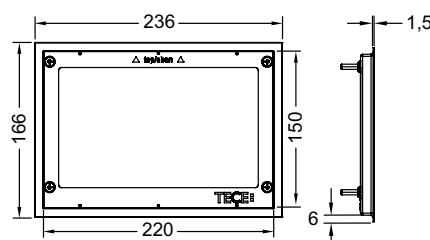

Цвет	арт.	К 1	К 2	€/шт.
Хром глянцевый	9240645	1 шт.	10 шт.	356,00
Сатин	9240643	1 шт.	10 шт.	324,00