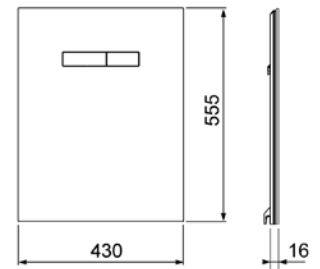

Стекланная панель TECElux с механическим блоком управления

Верхняя стекланная панель для застенного модуля TECElux с механическим блоком управления с двумя подпружиненными клавишами смыва. Включает толкатели и крепежные элементы.

Монтаж только вместе с нижней стекланной панелью для установки унитаза.

Размеры (ш x в x г): 430 x 555 x 16 мм.

Цвет	Выставочные образцы	арт.	К 1	К 2	€/шт.
Стекло белое, клавиши белые глянцевый	Да	9650000	1 шт.	20 шт.	551,00
Стекло белое, клавиши хром глянцевый	Да	9650001	1 шт.	20 шт.	552,00
Стекло черное, клавиши черные глянцевые	–	9650005	1 шт.	20 шт.	592,00
Стекло черное, клавиши хром глянцевый	Да	9650004	1 шт.	20 шт.	605,00

Информацию о выставочных образцах можно получить в «Каталоге рекламной продукции».

Стекланная панель TECElux с сенсорным блоком управления sen-Touch

Верхняя стекланная панель для застенного модуля TECElux с сенсорным блоком управления sen-Touch в комплекте с крепежными элементами. Включает блок питания (напряжение 230 В) и электропривод системы двойного смыва. Монтаж только вместе с нижней стекланной панелью для установки унитаза. Размеры (ш x в x г): 430 x 555 x 16 мм.

Функция электронной панели sen-Touch: датчик обнаруживает, когда человек приближается к унитазу, и включает подсветку клавиш смыва. Функция смыва приводится в действие легким прикосновением или без контакта. Электронная панель sen-Touch может быть запрограммирована в соответствии с личными предпочтениями.

Программируемые функции:

- Диапазон распознавания датчика
- Яркость подсветки
- Гигиенический смыв
- Последующая очистка воздуха
- Скорость вентилятора
- Функция очистки