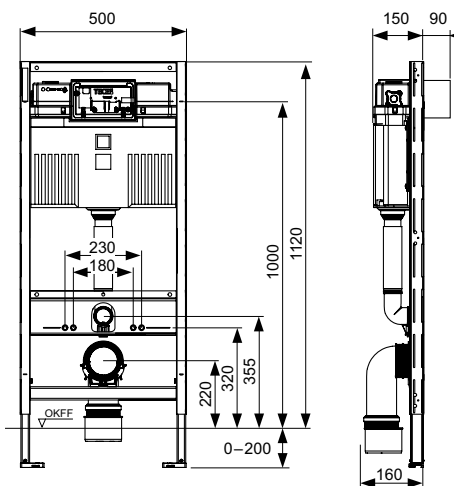

Состав комплекта модуля:

Несущая монтажная рама с порошковым покрытием поверхности
Две крепежные шпильки M 12 с гайками (для унитаза)
Фановый отвод унитаза DN 90, включая переходник DN 90/100 из PP
Переходник также подходит для горизонтального монтажа
Соединительный комплект унитаза DN 90, включая монтажные защитные заглушки

Возможность добавления приподнятого монтажа унитаза для высоты сиденья 48 см в соответствии с немецким стандартом DIN 18040 (DIN 18040: Безбарьерная конструкция. Часть 1. Общественные здания и рабочие места).

Дополнительно приобретается:

- Панель смыва унитаза (см. панели смыва)
- Крепежные элементы для монтажа отдельных блоков перед стеной, в углах или в деревянных каркасных конструкциях
- Контейнер для гигиенических таблеток (арт. 9240950) (опционально)
- Прокладка звукоизоляционная (арт. 9200010)
- Монтажный комплект TECEone (арт. 9880046) (опционально)

Примечание:

Если используется унитаз с уменьшенной опорной поверхностью (расстояние от середины крепежной шпильки до нижней кромки опорной поверхности не превышает 18 см), например, Villeroy & Boch Memento, Subway 2.0 необходимо установить комплект стальных кронштейнов (арт. 9041029) в нижней части конструкции.