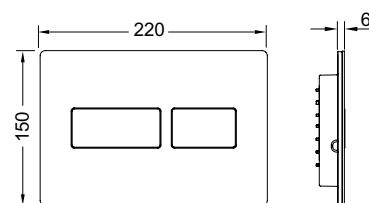

Привод с плоским стеклом, включая крепежные элементы и электродвигатель привода для систем двойного смыва. Подходит для монтажа на уровне стены. Совместима с контейнером для гигиенических таблеток.

Размеры (ш x в x г): 220 x 150 x 8 мм.

Функция электроники:

Датчик определяет, когда человек приближается к унитазу, затем включает подсветку клавиш смыва. Привод смыва включается с помощью сенсорной панели или с помощью касания области клавиш. С помощью пульта дистанционного управления TECElux Mini для программирования (арт. 9240971) можно настроить функции с учетом индивидуальных требований.

Программируемые функции (с пультом дистанционного управления):

- Зона обнаружения датчика
- Гигиенический смыв
- Время активации
- Автоматический смыв
- Яркость подсветки дисплея

Дополнительно приобретается:

- Трансформатор TECE для электронных панелей смыва с кабелем для подключения (арт. 9810012)
- Монтажная рамка для установки панели смыва на уровне стены (опционально)
- Пульт дистанционного управления для программирования (арт. 9240971)

Примечание:

- Для TECElux Mini требуется подключение электропитания.
- Не совместима с застенными модулями высотой 980, 820 и 750 мм.
- Не совместима с TOTO Washlet RX и SX.