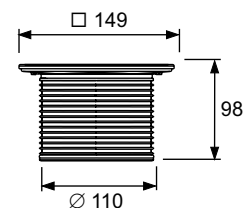

TECEdrainpoint S – Верхние части трапов

Декоративная решетка TECEdrainpoint S "quadratum", 150 мм, в стальной рамке, с монтажным элементом

Верхняя часть трапа с рамкой решетки из нержавеющей стали и декоративная решетка "quadratum" 142 x 142 мм.

- Верхняя часть трапа из пластика (ABS)
- Уплотнительное кольцо
- Наружный диаметр = 110 мм
- Регулировка высоты = 12–88 мм
- Рамка решетки из тянутой нержавеющей стали, материал 1.4301 (304)
- Декоративная решетка "quadratum" из нержавеющей стали, материал 1.4301 (304), размеры 142 x 142 мм, полированная поверхность, класс нагрузки L15 (нагрузка до 1500 кг)
- Оценка сопротивления скольжению босых ног на мокрой поверхности, группа B, согласно DIN 51097