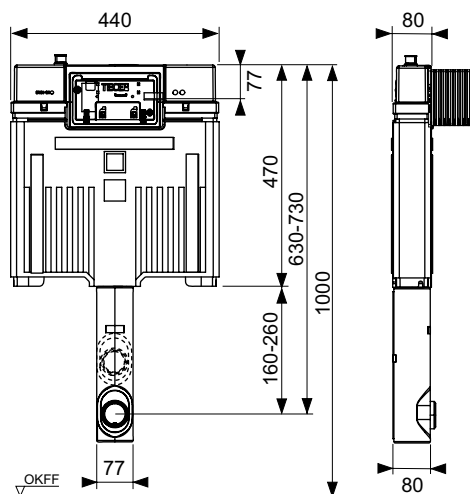

TECEbox – Модули унитазов со сливным бачком Octa

Сливной бачок TECEbox Octa II, 8 см, для напольного унитаза, с арматурной сеткой, установочная высота 1075 мм

Сливной бачок Octa II с системой монтажа панелей смыва "easy fit" для напольного унитаза, глубина 8 см; для монтажа в несущую стену или перед стеной.

Сливной бачок Uni 2.0 для фронтальной установки панели смыва:

- Надежный бак из ударопрочного пластика, проверено в соответствии с EN 14055
- Предварительно собранный и опломбированный сливной бачок.
- Соединение для сливного бачка с наружной резьбой R 1/2" сверху, подходит для адаптеров быстрого подсоединения
- Объем бачка 7 литров; предустановленный объем большого смыва 6 литров, можно настроить объем смыва 4,5 литра; объем малого смыва 3 литра в системе двойного смыва; возможность установки объема смыва 4/2 литра.
- Изоляция для предотвращения образования конденсата
- Для панелей смыва унитаза TECE
- Можно использовать в качестве сливного бачка с системой одинарного или двойного смыва
- Система установки панелей смыва "easy fit"
- Монтажный туннель для технологического отверстия, может быть укорочен без инструментов
- Бесшумный гидравлический заливной клапан, группа фитингов 1, в соответствии с DIN 4109
- Арматурная сетка для монтажа

Дополнительно приобретается:

- Панель смыва унитаза (см. панели смыва)

арт.	К 1	К 2	€/шт.
9370500	1 шт.	10 шт.	239,00