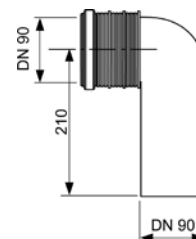

Отвод для унитаза TECE 90° – DN 90/90

Для подсоединения модуля унитаза к сливному патрубку DN 90, три значения глубины.

Тип	арт.	К 1	€/шт.
PP	9820134	1 шт.	20,10