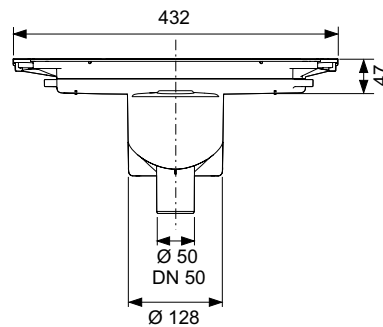

Сифон TECEdrainprofile «вертикальный» DN 50

Сифон для душевого профиля TECEdrainprofile для установки в бетонной стяжке. Для горизонтального подсоединения канализационной трубы DN 50. Установленная на заводе гидроизоляционная манжета Seal System с защелкой для монтажа в композитной гидроизоляции в соответствии с DIN 18534.

- Мин. установочная высота 47 мм (от нижней кромки сифона до верхней кромки бетонной стяжки)
- Производительность сифона $\geq 1,31 / \geq 1,37$ л/с (согласно EN 1253 при уровне воды на 10/20 мм выше крышки)
- Уровень гидрозатвора 50 мм
- Съёмный гидрозатвор
- Гидроизоляционная манжета Seal System с защелкой
- В комплекте со звукоизоляционной прокладкой
- Защитная монтажная крышка
- Подвижное уплотнение для соединения с душевым профилем TECEdrainprofile для компенсации размерных допусков
- Скользящая/подвижная изоляция соединения с душевым профилем TECEdrainprofile и компенсации структурных допусков

Дополнительно приобретается:

- Кронштейны для монтажа на стене или на полу или комплект опор (опционально)
- Звукоизоляционный мат для основания трапа (опционально)

арт.	К 1	€/шт.
673003	1 шт.	281,00