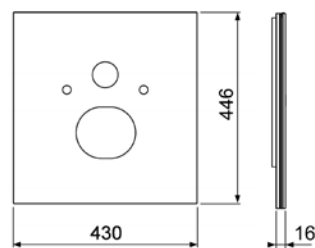

Стекланная панель TECElux для TECEone

Нижняя стекланная панель для унитазов TECEone с функцией биде, включая звукоизоляционный комплект и армированные шланги для подсоединения горячей и холодной воды к стандартным угловым вентилям.

Размеры (ш х в х г): 430 х 446 х 16 мм.

Примечание:

Для подключения к предварительно установленным угловым вентилям.

Цвет	Выставочные образцы	арт.	К 1	К 2	€/шт.
Стекло белое	–	9650103	1 шт.	20 шт.	728,00
Стекло черное	–	9650107	1 шт.	20 шт.	553,00

Информацию о выставочных образцах можно получить в «Каталоге рекламной продукции».

Стекланная панель TECElux для установки унитазов-биде (Geberit Aquaclean Sela и т. п.)

Нижняя стекланная панель для установки унитазов-биде Geberit Aquaclean Sela, Mera и Tuma, Toto Washlet SG, Toto Washlet EK или GL со скрытыми соединениями, Grohe Sensia, V & B ViClean U+ или Laufen Riva в комплекте со звукоизолирующей прокладкой, сменным армированным шлангом для подключения воды внутри бачка и пластиковым адаптером 3/8" для заливного клапана F 10.

Размеры (ш х в х г): 430 х 446 х 16 мм.