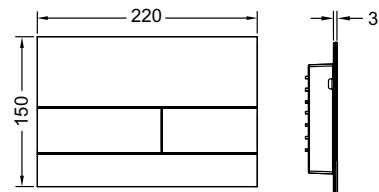

Металлическая панель смыва унитаза TECESquare II для системы с двойным смывом

Панель смыва для смывных бачков TECE, фронтальная или верхняя установка. Сверхплоская металлическая панель смыва с двумя установленными на пружинах клавишами кулисного типа. В Состав комплекта входят толкатели, крепежные элементы и инструмент для монтажа/демонтажа. Совместима с контейнером для гигиенических таблеток.

Размеры (ш x в x г): 220 x 150 x 3 мм.