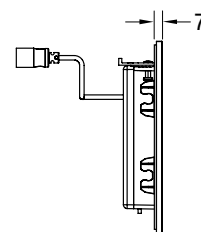

Панели смыва для писсуаров – Электронные системы смыва TECEfilo

Электронная панель смыва писсуара TECEfilo, стекло, питание от сети 230 В

Комплект для монтажа бесконтактного инфракрасного смывного устройства, совместим с корпусом U 2 сливного клапана писсуара TECE; минимальное рабочее давление в системе — 0,5 бар.

Программируемые функции:

- Функция паузы
- Продолжительность смыва
- Предварительный смыв
- Гигиенический смыв
- Периодический смыв
- Зона обнаружения датчика

Состав комплекта:

- Магнитный клапан с грязевым фильтром
- Плоская прикручиваемая панель с датчиком обнаружения
- Крепежные элементы
- Ключ для программирования

Подходит для монтажа на уровне стены вместе с монтажной рамкой TECEfilo.

Размеры (ш х в х г): 100 x 150 x 7 мм.

Монтажная рамка TECEfilo для установки на уровне стены в комплектацию не входит.

Цвет	Выставочные образцы		арт.	K 1	K 2	€/шт.	
	Да	—					
Стекло белое	Да	—	9242060	SALE	1 шт.	10 шт.	493,00
Стекло черное	—	—	9242062	SALE	1 шт.	10 шт.	565,00

Информацию о выставочных образцах можно получить в «Каталоге рекламной продукции».

Электронная панель смыва TECEfilo, стекло, питание от батарей 7,2 В

Комплект для монтажа бесконтактного инфракрасного смывного устройства, совместим с корпусом U 2 сливного клапана писсуара TECE; минимальное рабочее давление в системе — 0,5 бар.

Программируемые функции:

- Функция паузы
- Продолжительность смыва
- Предварительный смыв
- Гигиенический смыв
- Периодический смыв
- Зона обнаружения датчика

Состав комплекта:

- Магнитный клапан с грязевым фильтром
- Плоская прикручиваемая панель с датчиком обнаружения
- Крепежные элементы
- Ключ для программирования
- Батарея 7,2 В

Подходит для монтажа на уровне стены вместе с монтажной рамкой TECEfilo.

Размеры (ш х в х г): 100 x 150 x 7 мм.