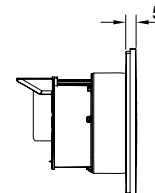

Внимание!

Может использоваться только в сочетании с комплектом подключения пневматической дистанционной панели смыва TECEflushpoint (приобретается дополнительно)