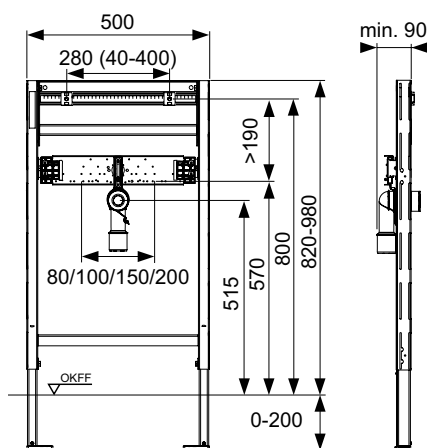

Внимание!

Не подходит для установки полувстраиваемых писсуаров, например, Keramag Joly и Visit.

арт.	К 1	К 2	К 3	€/шт.
9320013	1 шт.	10 шт.	60 шт.	674,00