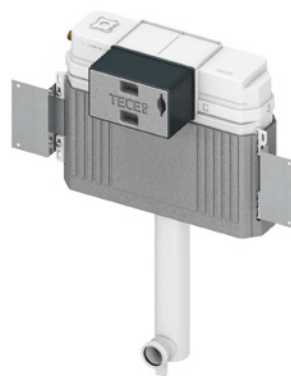

Сливной бачок TECE Uni 2.0 с монтажной пластиной

Сливной бачок Uni 2.0 с системой монтажа панелей смыва "easy fit" для установки в каркасе.

Сливной бачок Uni 2.0 для фронтальной установки панели смыва:

- Надежный бачок из ударопрочного пластика, протестирован в соответствии с EN 14055
- Предварительно собранный и опломбированный сливной бачок.
- Соединение для сливного бачка с наружной резьбой R 1/2" сбоку, подходит для адаптеров быстрого подсоединения
- Объем бачка 10 литров. Предустановленный стандартный объем смыва 6 литров, можно настроить объем смыва 4,5/7,5/9 литров, малый слив 3 литра для системы двойного смыва. Оставшийся объем можно использовать для быстрого смыва
- Изоляция для предотвращения образования конденсата
- Для панелей смыва унитаза TECE
- Возможность установки системы с одинарным или двойным смывом в зависимости от используемой панели смыва
- Система установки панелей смыва "easy fit"
- Монтажный туннель для технологического отверстия, может быть укорочен без инструментов
- Бесшумный гидравлический заливной клапан
- В комплект входит монтажная панель и крепежные элементы
- Сливной патрубок
- В комплект входит соединительный комплект напольного унитаза с евророзеткой

Дополнительно приобретается:

- Панель смыва унитаза (см. панели смыва)
- Контейнер для гигиенических таблеток (арт.9240950) (опционально)

арт.	К 1	К 2	€/шт.
9041308	1 шт.	30 шт.	249,00