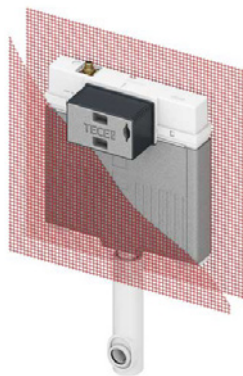

TECEbox – Модули унитазов со сливным бачком Octa

Сливной бачок TECEbox Octa II, 8 см, для напольного унитаза, с арматурной сеткой, установочная высота 1075 мм

Сливной бачок Octa II с системой монтажа панелей смыва "easy fit" для напольного унитаза, глубина 8 см; для монтажа в несущую стену или перед стеной.

Сливной бачок Uni 2.0 для фронтальной установки панели смыва:

- Надежный бак из ударопрочного пластика, проверено в соответствии с EN 14055
- Предварительно собранный и опломбированный сливной бачок.
- Соединение для сливного бачка с наружной резьбой R 1/2" сверху, подходит для адаптеров быстрого подсоединения
- Объем бачка 7 литров; предустановленный объем большого смыва 6 литров, можно настроить объем смыва 4,5 литра; объем малого смыва 3 литра в системе двойного смыва; возможность установки объема смыва 4/2 литра.
- Изоляция для предотвращения образования конденсата
- Для панелей смыва унитаза TECE
- Можно использовать в качестве сливного бачка с системой одинарного или двойного смыва
- Система установки панелей смыва "easy fit"
- Монтажный туннель для технологического отверстия, может быть укорочен без инструментов
- Бесшумный гидравлический заливной клапан, группа фитингов 1, в соответствии с DIN 4109
- Арматурная сетка для монтажа

Дополнительно приобретается:

- Панель смыва унитаза (см. панели смыва)

арт.	К 1	К 2	€/шт.
9370500	1 шт.	10 шт.	239,00