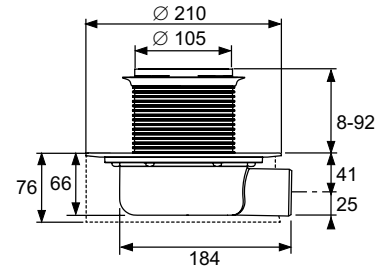

Состав комплекта:

- Корпус сифона DN 50, горизонтальный, «низкий», пластиковый (PP)
- С фланцем для соединения с зажимным фланцевым соединением
- Пониженный уровень гидрозатвора = 30 мм
- Со съемным 2-ступенчатым стаканом гидрозатвора с мембраной
- Установочный звукоизолирующий элемент из EPS (пенополистирол) с крепежными элементами к бетонному полу
- Верхняя часть трапа с рамкой решетки из пластика (АБС)
- с установленной на заводе манжетой с Seal System для соединения с композитной гидроизоляцией согласно DIN 18534
- Декоративная решетка TECEdrainpoint S из тянутой нержавеющей стали, материал 1.4301 (304), размер 100 x 100 мм, полированная поверхность, класс нагрузки КЗ (несущая способность до 300 кг)
- Шаблон-заглушка из EPS (пенополистирол) для верхней части трапа на время заливки стяжки
- Для напольных покрытий от 8 до 25 мм (включая клеевой слой)

Производительность трапа согласно EN 1253 при уровне воды на 10/20 мм выше решетки:

- При минимальной высоте верхней части трапа: 0,47/0,54 л/с
- При максимальной высоте верхней части трапа: 0,65/0,88 л/с

В Состав комплекта входит защитная монтажная заглушка, пленка для монтажа и инструкции по сборке.

Необходимое отверстие для сверла: Диаметр — 120 мм.

Дополнительно приобретается:

- Монтажный комплект с прижимным фланцем и гидроизоляционная манжета, обрезаемая по месту.

арт.	К 1	€/шт.
3601104	1 шт.	152,00