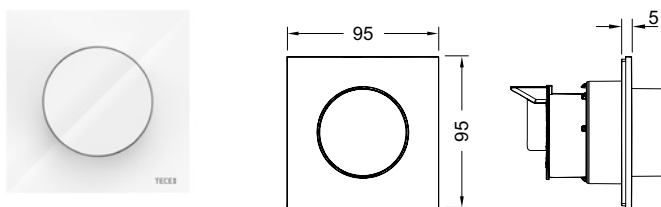

Внимание!

Может использоваться только в сочетании с комплектом подключения пневматической дистанционной панели смыва TECEflushpoint (приобретается отдельно).

Цвет	арт.	К 1	€/шт.
Белый глянцевый	9240984	1 шт.	105,00