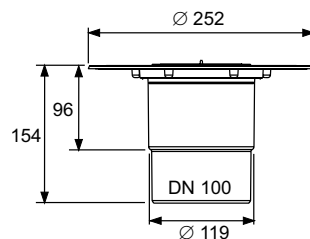

TECEdrainpoint S – Сифоны

Сифон TECEdrainpoint S DN 100, вертикальный с универсальным фланцем Seal System*

Трап дренажный TECEdrainpoint S DN 100 вертикальный, стандартный, пластиковый (PP), протестирован в соответствии с EN 1253.

- С универсальным фланцем для соединения композитной гидроизоляции согласно DIN 18534 или зажимными фланцевыми соединениями
- Со съемным стаканом гидрозатвора
- Уровень гидрозатвора = 50 мм согласно EN 1253

Производительность трапа согласно EN 1253 при уровне воды на 10/20 мм выше решетки:

- При минимальной высоте верхней части трапа: 0,76/1,42 л/с
- При максимальной высоте верхней части трапа: 0,80/2,10 л/с

В Состав комплекта входит защитная монтажная заглушка, пленка для монтажа и инструкции по сборке.

Необходимое отверстие для сверла: диаметр — 132 мм.

Дополнительно приобретается в зависимости от типа уплотнения:

- Манжета Seal System для создания испытанного независимой лабораторией соединения с композитной гидроизоляцией.
- Монтажный комплект с прижимным фланцем и гидроизоляционная манжета, обрезаемая по месту

Примечание:

Производительность измерена у верхней части трапа и с декоративной решеткой 150 мм (арт. 3660003), дополнительные сведения о производительности см. в соответствующем разделе.

арт.	К 1	€/шт.
3607600	1 шт.	49,70