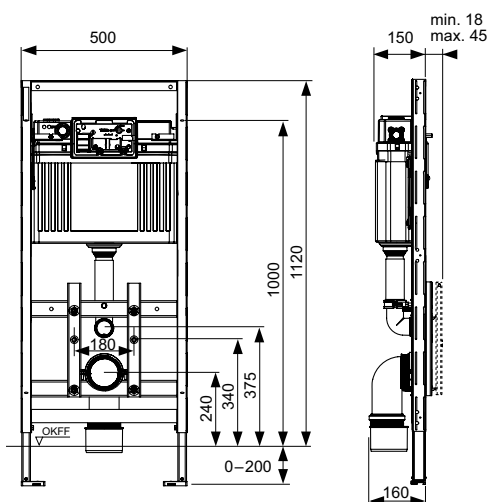

Модуль:

- Несущая монтажная рама с порошковым покрытием поверхности
- Регулируемые по глубине направляющие для верхней стеклянной панели с блоком управления приводом и нижней стеклянной панели
- Две регулируемые в диапазоне 0–200 мм опоры для крепления к полу
- Две крепежные шпильки и гайки M 12
- Установочное расстояние для унитаза 180 мм
- Фановый отвод DN 90 из полипропилена, включая переходник DN 90/100
- Переходник также подходит для горизонтальной установки
- Комплект патрубков для подсоединения унитаза DN 90, включая защитные заглушки
- Высокоэффективная защита внутренних пространств конструкции. Подходит для стен с толщиной чистовой отделки до 45 мм

Дополнительно приобретается:

- Верхняя стеклянная панель с блоком управления
- Нижняя стеклянная панель для установки унитаза
- Крепежные элементы для установки перед стеной, угловой установки или установки в деревянные стоечно-балочные конструкции

Дополнительные принадлежности (опционально):

Система очистки воздуха TECElux ceramic-Air (арт. 9660000), только в сочетании с верхней стеклянной панелью sen-Touch с сенсорным блоком управления.

арт.	К 1	К 2	К 3	€/шт.
9600100	1 шт.	6 шт.	12 шт.	754,00