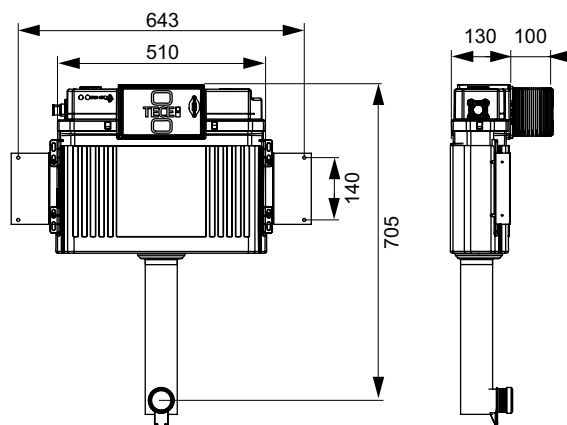

Сливной бачок TECE Uni 2.0 с монтажной пластиной

Сливной бачок Uni 2.0 с системой монтажа панелей смыва "easy fit" для установки в каркасе.

Сливной бачок Uni 2.0 для фронтальной установки панели смыва:

- Надежный бачок из ударопрочного пластика, протестирован в соответствии с EN 14055
- Предварительно собранный и опломбированный сливной бачок.
- Соединение для сливного бачка с наружной резьбой R 1/2" сбоку, подходит для адаптеров быстрого подсоединения
- Объем бачка 10 литров. Предустановленный стандартный объем смыва 6 литров, можно настроить объем смыва 4,5/7,5/9 литров, малый слив 3 литра для системы двойного смыва. Оставшийся объем можно использовать для быстрого смыва
- Изоляция для предотвращения образования конденсата
- Для панелей смыва унитаза TECE
- Возможность установки системы с одинарным или двойным смывом в зависимости от используемой панели смыва
- Система установки панелей смыва "easy fit"
- Монтажный туннель для технологического отверстия, может быть укорочен без инструментов
- Бесшумный гидравлический заливной клапан
- В комплект входит монтажная панель и крепежные элементы
- Сливной патрубок
- В комплект входит соединительный комплект напольного унитаза с евророзеткой

Дополнительно приобретается:

- Панель смыва унитаза (см. панели смыва)
- Контейнер для гигиенических таблеток (арт.9240950) (опционально)

арт.	К 1	К 2	€/шт.
9041308	1 шт.	30 шт.	249,00