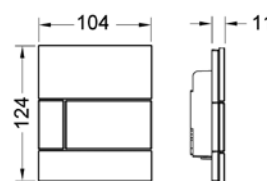

Размеры (ш х в х г): 104 x 124 x 11 мм.

Монтажная рамка для монтажа панели смыва для писсуара на уровне стены в комплектацию не входит.

Цвет	Выставочные образцы	арт.	К 1	К 2	€/шт.
Стекло белое, клавиша белая глянцевая	Да	9242800	1 шт.	15 шт.	368,00
Стекло белое, клавиша нержавеющая сталь, сатин (с покрытием против отпечатков пальцев)	—	9242801	1 шт.	15 шт.	435,00
Стекло белое, клавиша хром глянцевый	Да	9242802	1 шт.	15 шт.	428,00
Стекло мятный зеленый, клавиша белая глянцевая	—	9242803	SALE 1 шт.	15 шт.	333,00
Стекло мятный зеленый, клавиша нержавеющая сталь, сатин (с покрытием против отпечатков пальцев)	—	9242804	SALE 1 шт.	15 шт.	345,00
Стекло мятный зеленый, клавиша хром глянцевый	—	9242805	SALE 1 шт.	15 шт.	339,00
Стекло черное, клавиша нержавеющая сталь, сатин (с покрытием против отпечатков пальцев)	Да	9242806	1 шт.	15 шт.	435,00
Стекло черное, клавиша хром глянцевый	—	9242807	1 шт.	15 шт.	428,00
Стекло черное, клавиша позолоченная	—	9242808	SALE 1 шт.	15 шт.	339,00
Стекло черное, клавиша черная глянцевая	—	9242809	1 шт.	15 шт.	374,00