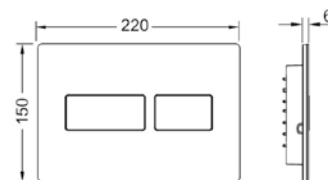

Стальная панель смыва унитаза TECESolid с текстурированной поверхностью для системы двойного смыва

Панель смыва для смывных бачков ТЕСЕ, фронтальное или верхнее расположение панели смыва. Очень плоская металлическая панель смыва, клавиши с резиновыми накладками, в комплект входят толкатели и крепежные элементы. Панель смыва имеет скрытое винтовое крепление. Совместима с контейнером для гигиенических таблеток.

Размеры (ш х в х г): 220 x 150 x 6 мм.