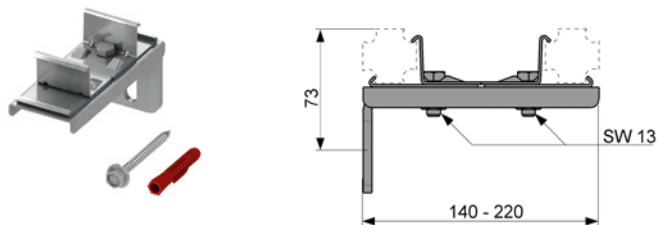

Двойное крепление ТЕСЕprofil

Двойное крепление для монтажа одновременно двух профилей ТЕСЕprofil к конструкции. Для несущих конструкций с глубиной 140—220 мм. Блок из оцинкованной стали в сборе в комплекте с крепежными элементами.

Приобретается отдельно: звукоизоляционный комплект ТЕСЕprofil для крепления (арт. 9021019)

арт.	К 1	К 2	К 3	€/шт.
9030011	5 шт.	15 шт.	60 шт.	14,70