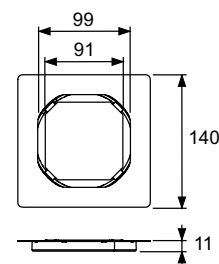

Основа для плитки TECEdrainpoint S, 100 мм, из нержавеющей стали, без рамки

Комплект состоит из верхней части трапа под облицовку плиткой и безрамочной основы под облицовку плиткой, 100 x 100 мм.

- Наружный диаметр = 110 мм
- Высота = 1 мм (подходит для кафельной плитки и натурального камня любой толщины)
- Рамка решетки из тянутой нержавеющей стали, материал 1.4301 (304)
- Безрамочная основа под облицовку плиткой из тянутой нержавеющей стали, материал 1.4301 (304), размеры 83 x 83 мм, полированная поверхность, класс нагрузки К3 (нагрузка до 300 кг)