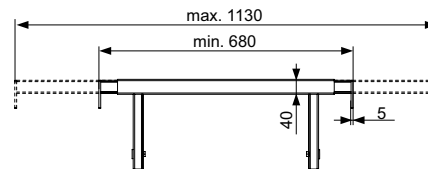

арт.	К 1	€/шт.
9380013	1 шт.	107,00

Телескопическое крепление TECEprofil для модулей

Для удлинения боковых установочных элементов модуля и для крепления в систему стального профиля TECE.

Состав комплекта:

- Два крепления модуля с регулировкой высоты
- Крепежные элементы для крепления на профиле TECEprofil