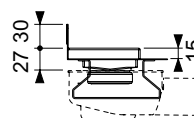

Состав комплекта:

- Корпус канала с фланцем из нержавеющей полированной стали материал 1.4301 (304)
- Гидроизоляционная лента Seal System с текстильной основой для монтажа в жидкой или композитной гидроизоляции
- Соединительные элементы для монтажа в бетонной стяжке и заказываемый отдельно комплект опор
- Центральное отверстие для подсоединения сифона
- Уклон к центру для улучшения слива воды и самоочистки
- Уплотнение

Длина без облицовки с фланцем = 711, 811, ... мм

Видимая длина после монтажа = 651, 751, ... мм

Ширина без облицовки с фланцем = 124 мм

Видимая ширина после монтажа = 69 мм

Установочная высота до верхней кромки уровня чистового пола (в зависимости от сифона):

- 67 мм сифон «вертикальный»
- 68,5 мм сифон «низкий»
- 95 мм сифон «заниженный»
- 120 мм сифон «стандартный»

Внимание: не совместим с сифоном «максимальный»!

Дополнительно приобретается:

- Декоративная решетка или основа под облицовку плиткой
- Сифон
- Комплект опор (опционально)
- Звукоизоляционный мат Drainbase (опционально) для обеспечения соответствия требованиям по уровню шума согласно DIN 4109 и защите от шума (SSt) согласно VDI 4100 уровней от I до III
- Решетка для волос, арт. 660005 (опционально)

Номинальная длина	Общая длина L	Видимый размер после монтажа	арт.	K 1	K 2	€/шт.
700 мм	711 мм	651 мм	600701	1 шт.	32 шт.	470,00
800 мм	811 мм	751 мм	600801	1 шт.	32 шт.	492,00
900 мм	911 мм	851 мм	600901	1 шт.	32 шт.	469,00
1000 мм	1011 мм	951 мм	601001	1 шт.	32 шт.	514,00
1200 мм	1211 мм	1151 мм	601201	1 шт.	32 шт.	527,00
1500 мм	1511 мм	1451 мм	601501	1 шт.	32 шт.	592,00

Длина по индивидуальному заказу, эксклюзивные дизайны

Мы будем рады изготовить каналы требуемой вам длины или решетки с дизайном, соответствующим вашим условиям. Минимальное количество заказа — 20 каналов одного типоразмера. Мы сообщим вам стоимость после получения вашего запроса. Время поставки с момента выяснения и утверждения всех деталей составляет от шести до восьми недель. После утверждения заказа с индивидуальными размерами или дизайном декоративной решетки не подлежит отмене, и оплата не возвращается. Максимальная длина канала на заказ — 1500 мм.

* Информацию о системе Seal System можно найти на сайте www.sealsystem.net.