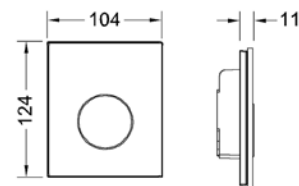

Состав комплекта:

- Картридж сливного клапана
- Сверхплоская пластиковая панель смыва
- Толкатель и крепежные элементы

Подходит для монтажа на уровне стены вместе с монтажной рамкой писсуара.

Размеры (ш x в x г): 104 x 124 x 11 мм.