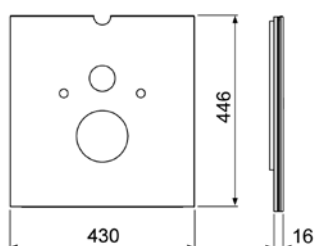

Цвет	Выставочные образцы	арт.	К 1	К 2	€/шт.
Стекло белое	Да	9650102	1 шт.	20 шт.	481,00

Информацию о выставочных образцах можно получить в «Каталоге рекламной продукции».