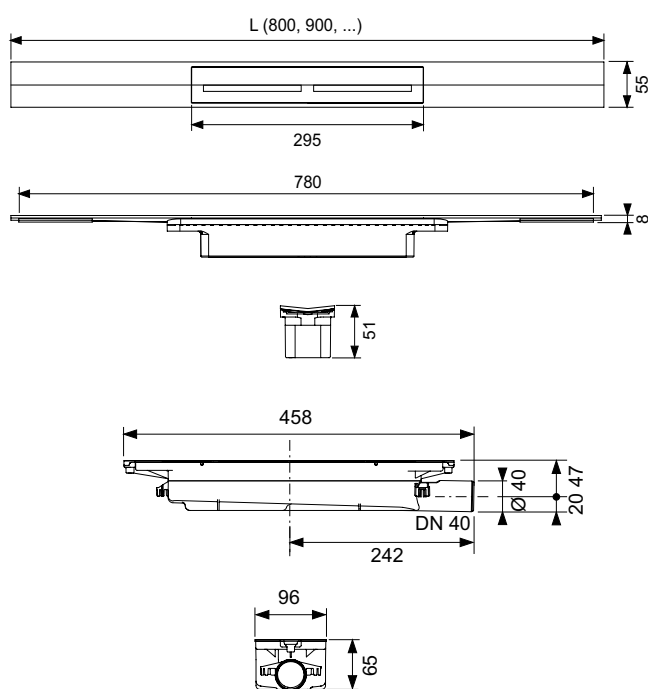

Дополнительно приобретается:

- Звукоизоляционный мат Drainbase для обеспечения соответствия требованиям по уровню шума согласно DIN 4109 и защите от шума (SSt) согласно VDI 4100 уровней от I до III арт. 660001 (опционально).
- Решетка для волос, арт. 674002 (опционально)

Длина	Ширина	Поверхность	арт.	К 1	€/шт.
1000 мм	55 мм	сатин	641024	1 шт.	681,00