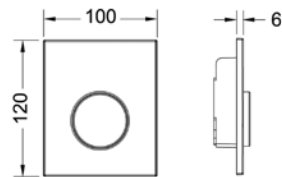

Панели смыва для писсуаров – TECЕloop

Пластиковая панель смыва писсуара TECЕloop, в комплекте с картриджем

Монтажный комплект для сливного клапана TECЕ U 1. Сливной клапан категорий 1.5 и 4 (EN 12541). Регулируемый объем смыва 1, 2 или 4 литра. Минимальное рабочее давление в системе — 0,5 бар.