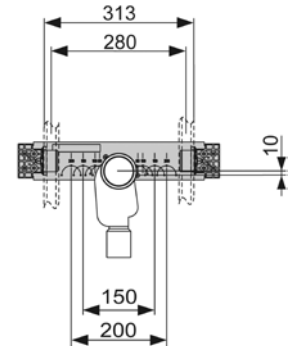

Дополнительно приобретается:

- Уголок с настенным креплением TECEflex 16 x 1/2", TECElogo 16 x 1/2" или TECElogo-Push 20 x 1/2"

арт.	К 1	К 2	€/шт.
9020034	1 шт.	10 шт.	137,00