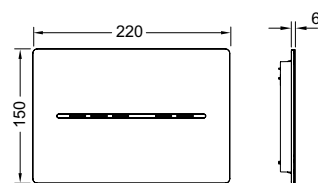

Электронная панель смыва с гигиеничной бесконтактной активацией смыва для стандартных бачков TECE (глубиной 13 см) с фронтальной активацией и высотой установки около 1 м (центр панели смыва). Плоская панель из нержавеющей стали в комплекте с крепежными элементами, герметичным отсеком для батарей для установки внутри бачка (4 батареи тип Mono/D/LR 20) и электроприводом смыва для систем двойного смыва. Совместима с контейнером для гигиенических таблеток. Размеры (ш x в x г): 220 x 150 x 6 мм.

Функции электроники:

Датчик определяет, когда человек приближается к унитазу, затем включает подсветку клавиш смыва. Привод смыва включается бесконтактно или касанием области клавиш. Функции электроники TECESolid могут быть настроены индивидуально с помощью мобильного приложения.

Программируемые функции (с помощью мобильного приложения через Bluetooth):

- Одинарный или экономный двойной смыв
- Зона обнаружения датчика
- Интервал гигиенического смыва
- Время активации
- Предварительный смыв
- Автоматический смыв
- Яркость подсветки

Функция оценки/регистрации через приложение, интерфейс системы управления зданием и дистанционное управление с помощью кнопки на поручне безопасности с управлением по кабелю.

Примечание:

- Не совместима с застенными модулями высотой 980, 820 и 750 мм.
- Не совместима с TOTO Washlet RX и SX.

Цвет	Выставочные образцы	арт.	К 1	€/шт.
Хром глянцевый	—	9240461*	1 шт.	1.336,00
Белый глянцевый	—	9240462*	1 шт.	1.225,00
Белый матовый	—	9240463*	1 шт.	1.336,00
Нержавеющая сталь, сатин (с покрытием против отпечатков пальцев)	Да	9240464*	1 шт.	1.336,00
Черный матовый	—	9240465*	1 шт.	1.336,00

Информацию о выставочных образцах можно получить в «Каталоге рекламной продукции».