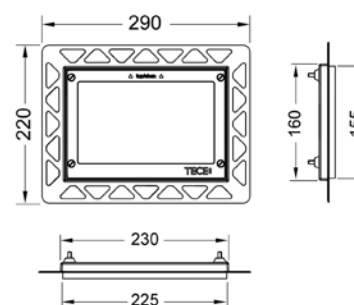

Монтажная рамка для монтажа на уровне стены

Монтажный комплект для установки панелей смыва унитаза TECElor (стекло), TECElor (пластик), TECEvelvet, TECEsquare (стекло), TECElux Mini, а также TECElow на уровне стены. Рамка для облицовки стеновой плиткой с регулированием глубины в диапазоне 5–18 мм (18–33 мм с использованием регулировочных болтов — арт. 9820181).

В комплект входит инструмент для монтажа/демонтажа панели смыва.