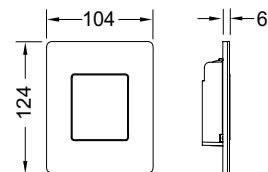

Состав комплекта:

- Картридж клапана смыва
- Сверхплоская металлическая панель смыва, установочная высота 6 мм
- Толкатель и крепежные элементы

Размеры (ш x в x г): 104 x 124 x 6 мм.

Цвет	Выставочные образцы	арт.	К 1	К 2	€/шт.
Белый глянцевый	—	9242432	1 шт.	15 шт.	<b>217,00</b>
Белый матовый	—	9242433	1 шт.	15 шт.	<b>208,00</b>
Нержавеющая сталь, сатин (с покрытием против отпечатков пальцев)	Да	9242434	1 шт.	15 шт.	<b>202,00</b>
Хром глянцевый	—	9242431	1 шт.	15 шт.	<b>226,00</b>
Черный матовый	—	9242435	1 шт.	15 шт.	<b>296,00</b>