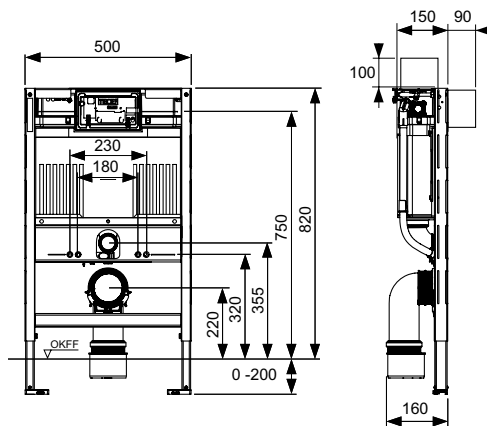

Дополнительно приобретается:

- Панель смыва унитаза (см. панели смыва)
- Контейнер для гигиенических таблеток (арт.9240950) (опционально)
- Прокладка звукоизоляционная (арт. 9200010)
- Монтажный комплект TECEone (арт. 9880046) (опционально)
- Комплект для подключения унитазов-биде для модуля высотой 820 мм (арт. 9880054) (опционально)

Примечание:

Если используется унитаз с уменьшенной опорной поверхностью (расстояние от середины крепежной шпильки до нижней кромки опорной поверхности не превышает 18 см), например, Villeroy & Boch Memento, Subway 2.0 необходимо установить комплект стальных кронштейнов (арт. 9041029) в нижней части конструкции.

Внимание!

При фронтальном монтаже панели смыва она будет перекрываться стандартной крышкой-сиденьем для унитаза в открытом виде. В некоторых случаях это может привести к проблеме с фиксацией крышки в открытом состоянии. Рекомендуется устанавливать панель смыва на верхнюю поверхность, особенно при использовании укороченных моделей унитазов.

арт.	К 1	К 2	К 3	€/шт.
9300380	1 шт.	10 шт.	60 шт.	604,00