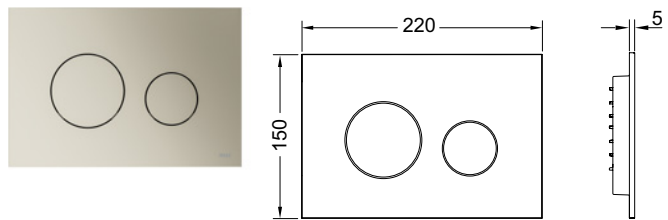

Пластиковая панель смыва унитаза TECЕloop для системы двойного смыва

Панель смыва для смывных бачков TECЕ, фронтальная или верхняя установка. Очень плоская пластиковая панель смыва, клавиши с резиновыми накладками, толкателями и крепежными элементами. Подходит для монтажа на уровне стены вместе с монтажной рамкой унитаза и дистанционной рамкой. Совместима с контейнером для гигиенических таблеток. Размеры (ш х в х г): 220 x 150 x 5 мм.

Монтажная рамка для установки панели смыва на уровне стены в комплектацию не входит (приобретается дополнительно)!

Цвет	Выставочные образцы	арт.	К 1	К 2	€/шт.
Белый глянцевый	Да	9240920	1 шт.	10 шт.	86,00
Хром глянцевый	—	9240921	1 шт.	10 шт.	110,00
Хром матовый	Да	9240922	1 шт.	10 шт.	102,00
Черный глянцевый	—	9240924	1 шт.	10 шт.	132,00
Черный матовый	Да	9240925	1 шт.	10 шт.	132,00
Белый матовый	—	9240926	1 шт.	10 шт.	125,00
Белый глянцевый, клавиши хром глянцевый	—	9240927	1 шт.	10 шт.	125,00

Информацию о выставочных образцах можно получить в «Каталоге рекламной продукции».

Пластиковая панель смыва унитаза TECЕloop для системы двойного смыва

Панель смыва для смывных бачков TECЕ, фронтальная или верхняя установка. Очень плоская пластиковая панель смыва, клавиши с резиновыми накладками, толкателями и крепежными элементами. Подходит для монтажа на уровне стены вместе с монтажной рамкой унитаза и дистанционной рамкой. Совместима с контейнером для гигиенических таблеток. Размеры (ш х в х г): 220 x 150 x 5 мм.

Монтажная рамка для установки панели смыва на уровне стены в комплектацию не входит (приобретается дополнительно)!