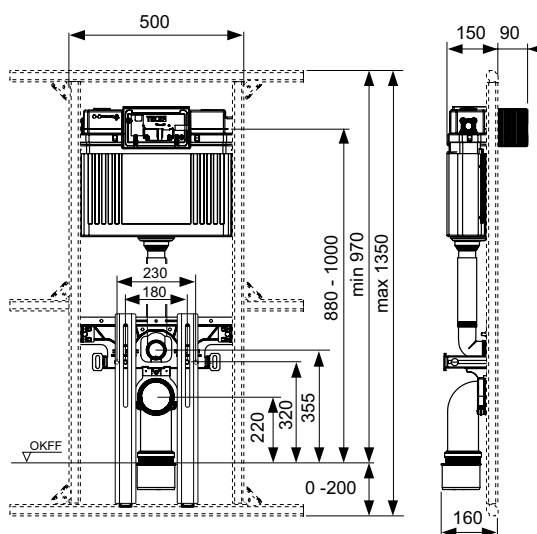

Сливной бачок Uni 2.0 для фронтальной установки панели смыва:

- Надежный бачок из ударопрочного пластика
- Предварительно собранный и опломбированный сливной бачок
- Соединение сливного бачка с внутренней резьбой 1/2"
- Объем бачка 10 литров. Предустановленный объем смыва 6 литров. можно настроить объем смыва 4,5/7,5/9 литров. Объем малого смыва 3 литра для системы двойного смыва. Оставшийся объем можно использовать для быстрого смыва
- Изоляция для предотвращения образования конденсата
- Для панелей и рукояток смыва унитаза TECE
- Возможность установки системы с одинарным или двойным смывом в зависимости от используемой панели смыва
- Система установки панелей смыва "easy fit"
- Монтажный туннель для технологического отверстия, может быть укорочен без инструментов
- Бесшумный гидравлический заливной клапан
- Поперечная пластина для крепления шпилек унитаза (монтажное расстояние 180 или 230 мм)
- Две крепежные шпильки M 12 с гайками
- Две вертикальные опоры для установки унитаза
- Фановый отвод унитаза DN 90 с переходником DN 90/100 из PP
- Переходник также подходит для горизонтального монтажа
- Соединительный комплект унитаза DN 90 с защитными заглушками

Дополнительно приобретается:

- Панель смыва унитаза (см. панели смыва)
- Контейнер для гигиенических таблеток (арт. 9240950) (опционально)

арт.	K 1	K 2	K 3	€/шт.
9041306	1 шт.	10 шт.	60 шт.	447,00