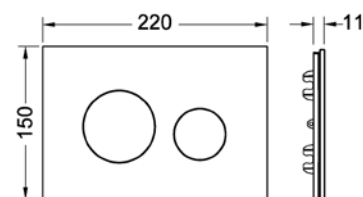

Клавиши в комплектации не входят.

Цвет	Совместима с	Выставочные образцы	арт.	К 1	К 2	€/шт.
Стекло белое	-	—	9240671	1 шт.	10 шт.	230,00
Стекло Asis зеленое	Emco	—	9240672	1 шт.	10 шт.	266,00
Стекло черное	Alape/Emco	—	9240674	1 шт.	10 шт.	286,00
Стекло кофейный коричневый	-	Да	9240678	1 шт.	10 шт.	286,00
Стекло рубиновое	Alape	Да	9240679	1 шт.	10 шт.	286,00
Стекло Evening blue	-	—	9240615	1 шт.	10 шт.	507,00
Титановое стекло	-	—	9240616	1 шт.	10 шт.	507,00
Светло-бежевое стекло	-	—	9240617	1 шт.	10 шт.	507,00
Дуб	-	Да	9240612*	1 шт.	10 шт.	624,00
Белый мрамор	-	Да	9240613*	1 шт.	10 шт.	624,00
Светлый бетон	-	Да	9240614*	1 шт.	10 шт.	624,00
Плитка сланцевая	-	Да	9240675*	1 шт.	10 шт.	382,00
Стекло мятный зеленый	-	—	9240670	1 шт.	10 шт.	182,00
Стекло оранжевое	-	—	9240673	1 шт.	10 шт.	226,00
Стекло серебристо-серое	Alape	—	9240676	1 шт.	10 шт.	226,00
Стекло серо-голубое	-	—	9240677	1 шт.	10 шт.	226,00
Стекло зеленая трава	Burgbad	—	9240685	1 шт.	10 шт.	226,00
Зеркало	-	—	9240683	1 шт.	10 шт.	226,00

Информацию о выставочных образцах можно получить в «Каталоге рекламной продукции».