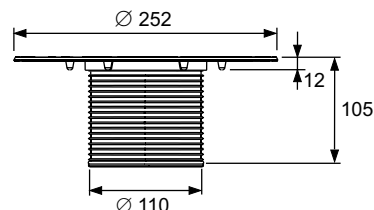

Удлинитель трапа TECEdrainpoint S, с универсальным фланцем Seal System*

Верхняя часть сифона из пластика с универсальным фланцем из пластика (PP) для композитных прокладок или зажимного фланцевого соединения.

- С универсальным фланцем для соединения с композитной гидроизоляцией в соответствии с DIN 18534 или с фланцевым соединением
- Уплотнительное кольцо в комплекте
- Наружный диаметр = 110 мм
- Регулировка высоты = 12–95 мм