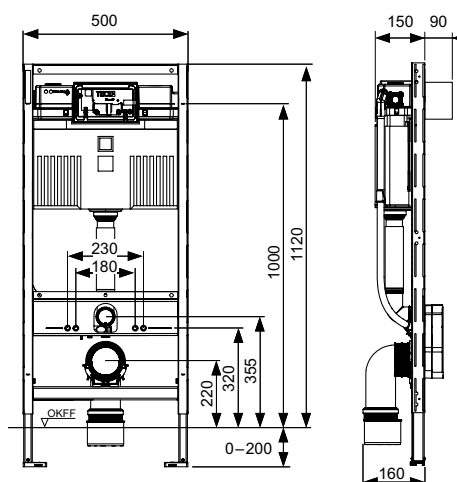

Возможность добавления приподнятого монтажа унитаза для высоты сиденья 48 см в соответствии с немецким стандартом DIN 18040 (DIN 1 8040: Безбарьерная конструкция. Часть 1. Общественные здания и рабочие места).

Дополнительно приобретается:

- Панель смыва унитаза (см. панели смыва)
- Крепежные элементы для монтажа перед стеной, углового монтажа или монтажа на деревянных конструкциях
- Контейнер для гигиенических таблеток (арт. 9240950) (опционально)
- Комплект для подключения унитаза-биде для модуля высотой 1120 мм (арт. 9880052)
- Прокладка звукоизоляционная (арт. 9200010)
- Монтажный комплект TECEone (арт. 9880046) (опционально)

Примечание:

При использовании унитаза с уменьшенной опорной поверхностью (например, Villeroy & Boch Memento, Subway 2.0) необходимо установить комплект стальных кронштейнов (арт. 9041029) в нижней части конструкции.

арт.	К 1	К 2	К 3	€/шт.
9300379	1 шт.	10 шт.	60 шт.	561,00