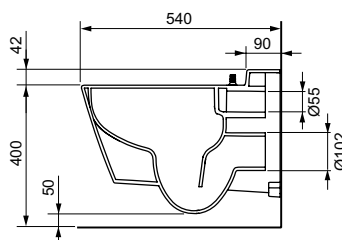

Особенности унитаза:

- Подвесной унитаз
- Компактная конструкция — расстояние от стены 540 мм, установочное расстояние между шпильками 180 мм
- Скрытые крепежные элементы и скрытые подсоединения к системе водоснабжения
- Безободковая чаша унитаза со встроенной защитой от брызг
- Установленное крепление для сиденья унитаза с крышкой
- Материал: сантехническая керамика
- Оптимальная с гигиенической точки зрения конструкция унитаза с минимальным количеством углов, кромок и соединений
- Соответствует EN 997
- Размеры (ш x в x г): 358 x 350 x 540 мм

Состав комплекта:

- Унитаз, включая крепежные элементы скрытого монтажа
- Предварительно установленное крепление для сиденья унитаза
- Предварительно установленные управляющие регуляторы температуры и напора воды
- Армированные шланги для подсоединения к системе водоснабжения для стандартных угловых клапанов

Дополнительно приобретается:

- Сиденье унитаза с крышкой ТЕСЕone (арт. 9700600)
- Монтажный комплект ТЕСЕone

Примечание:

Для функции биде на этапе установки необходимо предусмотреть подключение к системам горячего и холодного водоснабжения (см. комплекты установки).

Для установки с ТЕСЕlux необходимо выбрать соответствующую нижнюю стеклянную панель (арт. 9650109 или 9650110).

арт.	К 1	К 2	К 3	€/шт.
9700200	1 шт.	4 шт.	8 шт.	2.230,00