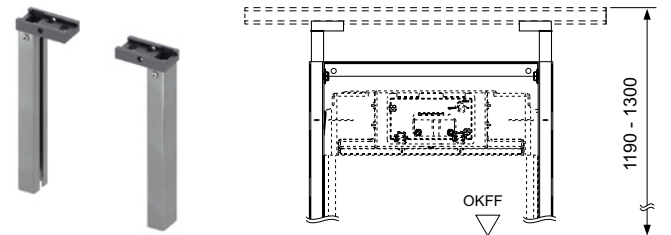

арт.	К 1	К 2	€/шт.
9380001	1 шт.	5 шт.	40,00

Крепление модуля TECE с регулировкой высоты для отдельных сборок

Для крепления модулей TECE на массивной или облегченной стене. Возможность регулировать глубину и высоту установки.

Комплектация крепления в сборе:

- Монтажная балка с оцинкованной поверхностью
- Два настенных крепления, регулировка высоты для регулировки в соответствии с шаблоном плитки
- Крепежные материалы для монтажа перед стеной