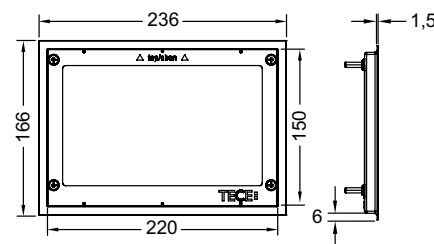

Декоративная рамка для монтажной рамки

Металлическая декоративная рамка для использования вместе с монтажной рамкой. Закрывает неровные кромки настенной плитки. Декоративная рамка с регулированием глубины для отделки стен толщиной 5–18 мм (18–33 мм с использованием регулировочных болтов арт. 9820181).