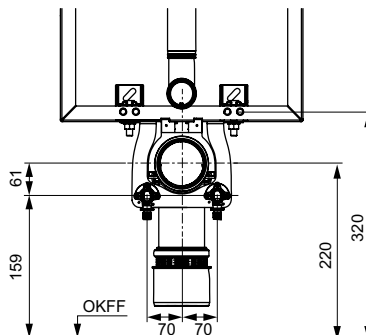

арт.	К 1	€/шт.
9880047	1 шт.	42,00