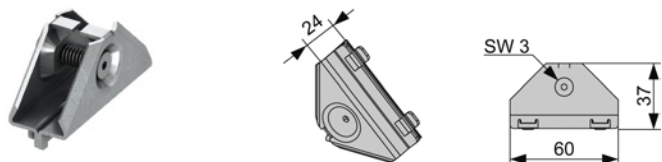

## Угловое соединение ТЕСЕprofil

Угловое соединение для жесткого прямоугольного соединения профилей ТЕСЕprofil; блок в сборе из оцинкованной стали. Винт под торцевой ключ М5 (SW 3) и нажимная пружина.

арт.	К 1	К 2	К 3	€/шт.
9010002	30 шт.	240 шт.	5400 шт.	2,79