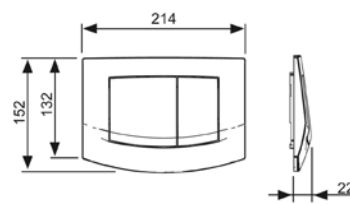

Панели смыва для унитазов – TECЕambia

Панель смыва унитаза TECЕambia для двойной системы смыва

Панель смыва для смывных бачков TECЕ, фронтальное или верхнее расположение панели смыва. Пластиковая панель смыва, клавиши с резиновыми накладками с двух сторон. В комплект входят толкатели и крепежные элементы. Совместима с контейнером для гигиенических таблеток.

Размеры (ш х в х г): 214 x 152 x 22 мм.

Цвет	Выставочные образцы	арт.	К 1	К 2	€/шт.
Белый глянцевый	—	9240200	1 шт.	10 шт.	55,00
Белый глянцевый, антибактериальное покрытие	—	9240240	1 шт.	10 шт.	84,00
Хром матовый	—	9240225	1 шт.	10 шт.	89,00
Хром глянцевый	—	9240226	1 шт.	10 шт.	92,00
Рамка хром матовый, клавиши хром глянцевый	—	9240253	1 шт.	10 шт.	102,00
Рамка хром глянцевый, клавиши хром матовый	—	9240254	1 шт.	10 шт.	89,00

Информацию о выставочных образцах можно получить в «Каталоге рекламной продукции».

Панель смыва унитаза TECЕambia для одинарной системы смыва

Панель смыва для смывных бачков TECЕ, фронтальная или верхняя установка. Пластиковая панель смыва, клавиша с резиновыми накладками с обеих сторон. В комплект входит толкатель и комплект крепежных элементов. Совместима с контейнером для гигиенических таблеток.

Размеры (ш х в х г): 214 x 152 x 22 мм.